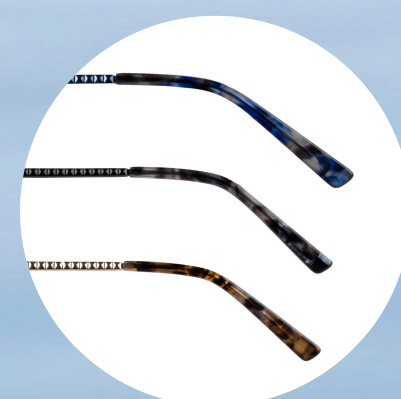

NOAH®

MODELO SP3003/3P

Material: Acero

MEDIDAS 56 48 18 140

COLORES DISPONIBLES

C5 Verde

C6 Negro

C4 Azul Marino

C1 Dorado

C3 Cafe

C2 Gun

.....
DETALLES
.....

GRUPO
FUNKY FRED

NOAH®

MODELO SP3004/3P

Material: Acero

MEDIDAS 56 42 17 145

NOAH-SP3004/3P 56D42-17-145

NOAH
EYEWEAR

COLORES DISPONIBLES

C3 Cafe

C5 Verde

C4 Azul Marino

C2 Gun

C6 Negro

C1 Dorado

.....
DETALLES
.....

GRUPO
FUNKY FRED

NOAH®

MODELO SP3005/3P

Material: Acero

MEDIDAS 56 42 17 145