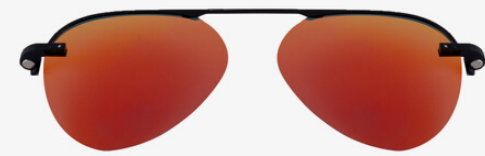

NOAH
EYEWEAR

COLORES DISPONIBLES

C4 Rojo

C6 Negro

C1 cafe

C3 Azul Marino

C2 Plata

C5 Dorado

.....
DETALLES
.....

GRUPO
FUNKY FRED

NOAH

MODELO SP3007/3P

Material: Acero

MEDIDAS 55 50 15 140

NOAH-SP3007/3P 55□50-15-140

NOAH
EYEWEAR

COLORES DISPONIBLES

C3 Azul Marino

C5 Dorado

C1 cafe

C2 Plata

C4 Rojo

C6 Negro

.....
DETALLES
.....