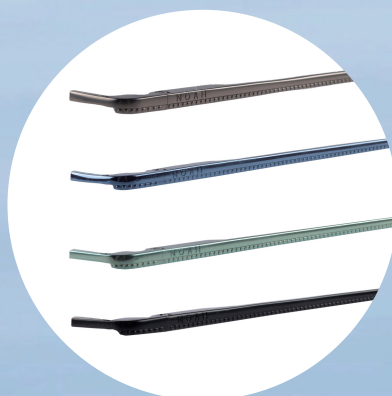

.....
DETALLES
.....