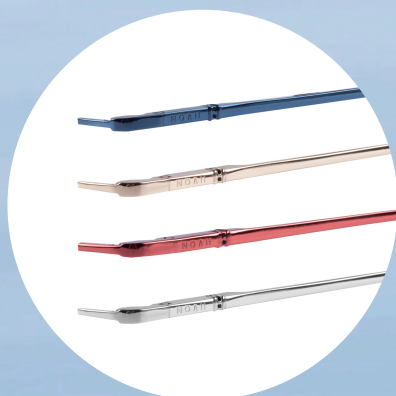

NOAH
EYEWEAR

COLORES DISPONIBLES

C4 Rojo

C6 Negro

C1 cafe

C3 Azul Marino

C2 Plata

C5 Dorado

.....
DETALLES
.....

GRUPO
FUNKY FRED

NOAH

MODELO SP3007/3P

Material: Acero

MEDIDAS 55 50 15 140

NOAH-SP3007/3P 55□50-15-140

NOAH
EYEWEAR