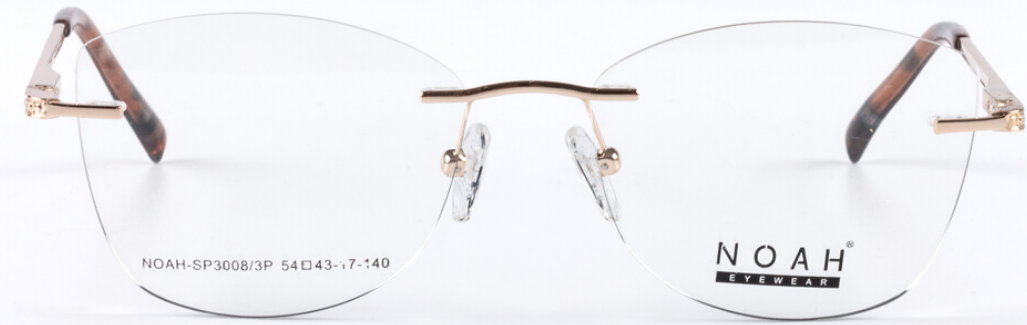

GRUPO
FUNKY FRED

NOAH®

MODELO SP3008/3P

Material: Acero

MEDIDAS 54 43 17 140

NOAH-SP3008/3P 54 43-17-140

NOAH
EYEWEAR

COLORES DISPONIBLES

NOAH[®]

MODELO SP3009/3P

Material: Acero

MEDIDAS 54 42 17 140

NOAH-SP3009/3P 54 42-17-140

NOAH
EYEWEAR

COLORES DISPONIBLES

C6 Negro