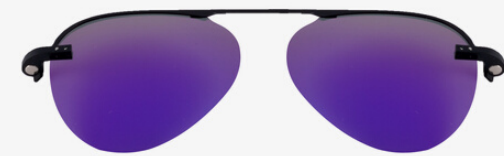

NOAH
EYEWEAR

COLORES DISPONIBLES

C4 Rojo

C6 Negro

C1 cafe

C3 Azul Marino

C2 Plata

C5 Dorado

.....
DETALLES
.....

GRUPO
FUNKY FRED

NOAH

MODELO SP3007/3P

Material: Acero

MEDIDAS 55 50 15 140

NOAH-SP3007/3P 55□50-15-140

NOAH
EYEWEAR

COLORES DISPONIBLES

C3 Azul Marino

C5 Dorado

C1 cafe

C2 Plata

C4 Rojo

C6 Negro

.....
DETALLES
.....

GRUPO
FUNKY FRED

NOAH®

MODELO SP3008/3P

Material: Acero

MEDIDAS 54 43 17 140

NOAH-SP3008/3P 54 43-17-140

NOAH
EYEWEAR

COLORES DISPONIBLES