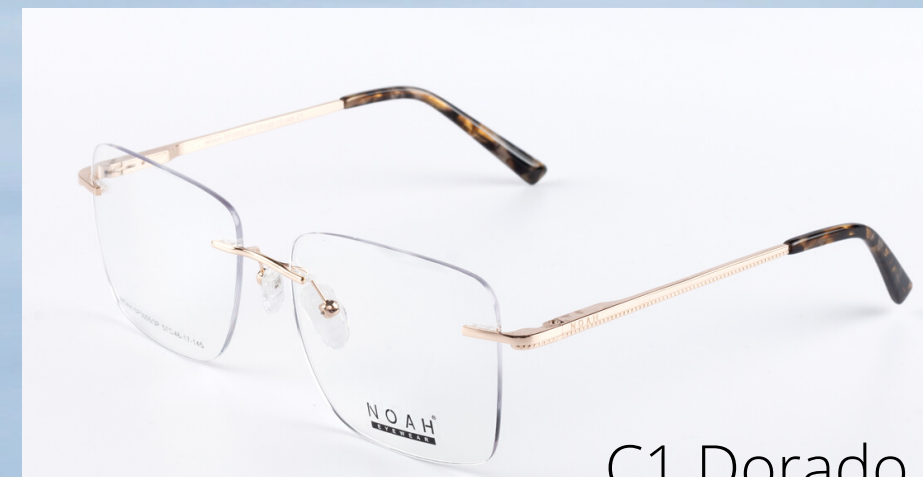

NOAH-SP3005/3P 57□46-17-145

NOAH
EYEWEAR

COLORES DISPONIBLES

C6 Negro

C5 Verde

C3 Cafe

C4 Azul Marino

C1 Dorado