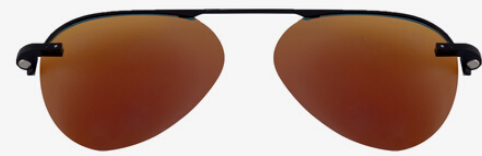

NOAH
EYEWEAR

COLORES DISPONIBLES

C4 Rojo

C6 Negro

C1 cafe

C3 Azul Marino

C2 Plata

C5 Dorado

.....
DETALLES
.....

GRUPO
FUNKY FRED

NOAH

MODELO SP3007/3P

Material: Acero

MEDIDAS 55 50 15 140

NOAH-SP3007/3P 55□50-15-140

NOAH
EYEWEAR

COLORES DISPONIBLES

C3 Azul Marino

C5 Dorado

C1 cafe

C2 Plata

C4 Rojo

C6 Negro

.....
DETALLES
.....