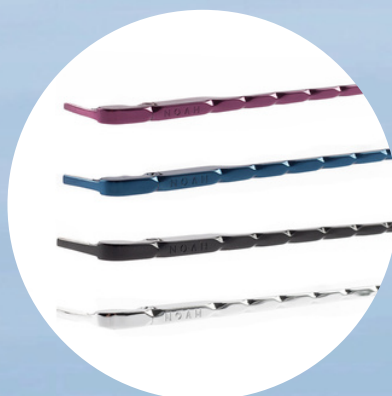

**GRUPO
FUNKY FRED**

N O A H [®]

E Y E W E A R

GRUPO
FUNKY FRED

NOAH®

MODELO SP3001/3P

Material: Acero

MEDIDAS 56 45 17 140

NOAH-SP3001/3P 56□45-17-140

NOAH
EYEWEAR

COLORES DISPONIBLES

C1 Dorado

C2 Plata

C3 Azul marino

C4 Morado

C5 Gun

C6 Negro

.....
DETALLES
.....

**GRUPO
FUNKY FRED**

NOAH®

MODELO SP3002/3P

Material: Acero

MEDIDAS 55 40 17 140

COLORES DISPONIBLES

NOAH®

MODELO SP3003/3P

Material: Acero

MEDIDAS 56 48 18 140

COLORES DISPONIBLES

C5 Verde

C6 Negro

C4 Azul Marino