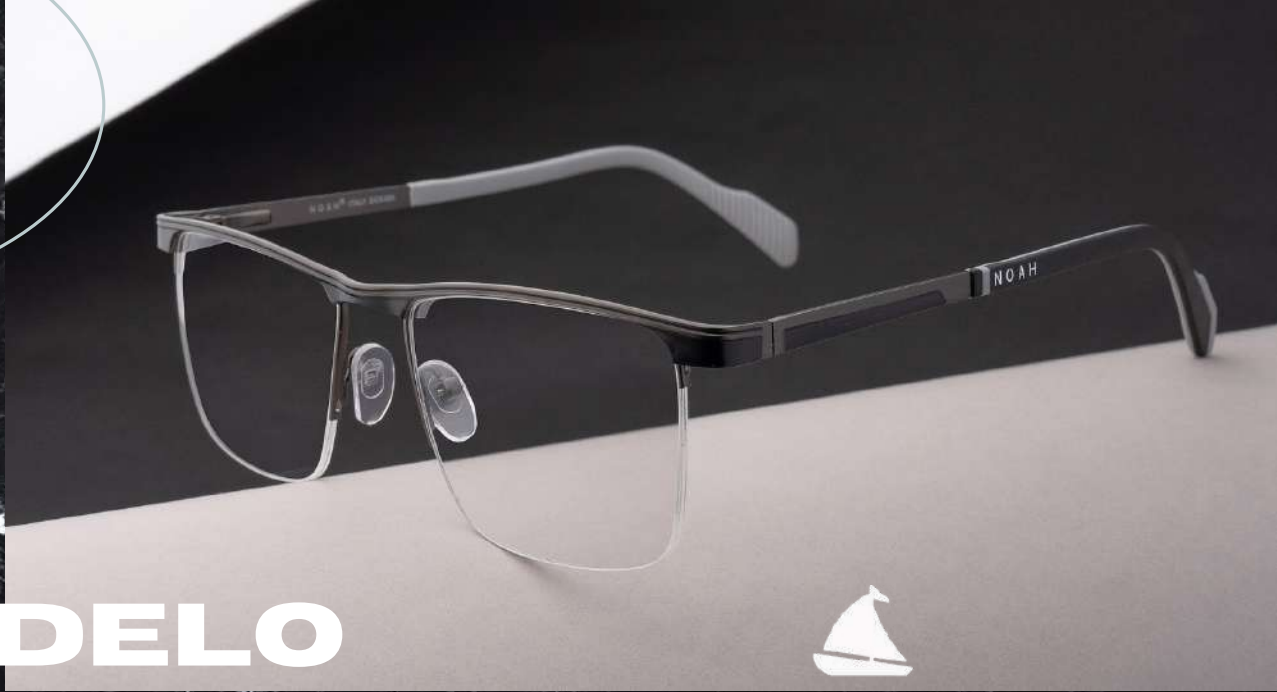

NOAH[®]

E Y E W E A R

SERIE
< SPORT

2001-2010

MODELO 2001

NOAH[®]
E Y E W E A R

MEDIDAS: 53- 39- 18- 145

COLORES DISPONIBLES

MODELO 2003

MEDIDAS: 53- 39.5-20- 145

NOAH®
E Y E W E A R

COLORES DISPONIBLES

C1

C2

C3

C4