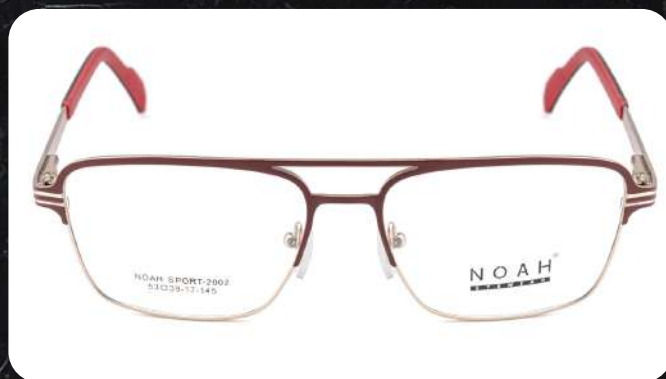

NOAH[®]

E Y E W E A R

SERIE
< SPORT

2001-2010

MODELO 2001

NOAH[®]
E Y E W E A R

MEDIDAS: 53- 39- 18- 145

COLORES DISPONIBLES

C1

C2

C3

C4

C5

C6

MODELO 2002

NOAH[®]
E Y E W E A R

MEDIDAS: 53- 39- 17- 145

COLORES DISPONIBLES

C1

C2

C3

C4

C5

C6

MODELO 2003

MEDIDAS: 53- 39.5-20- 145

NOAH®
E Y E W E A R

COLORES DISPONIBLES

C1

C2

C3

C4