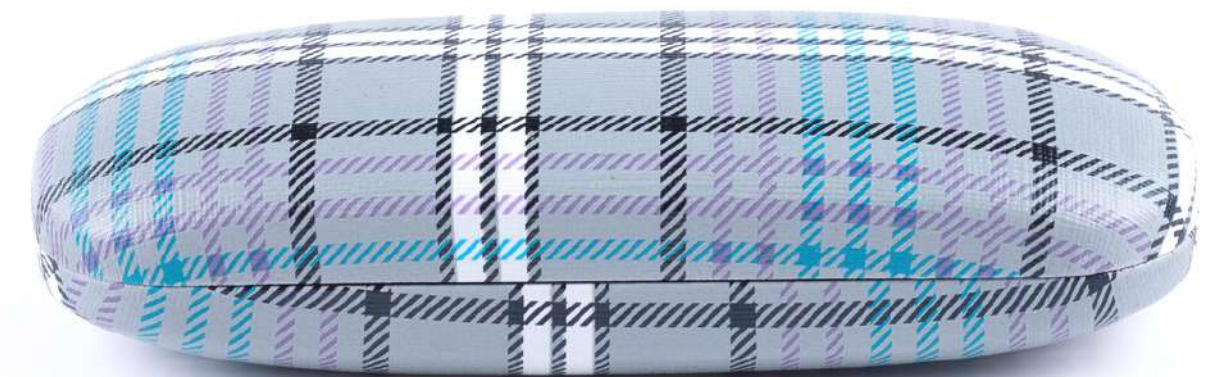

funkyfred[®]

ESTUCHES PARA LENTES

MODELO 2009

NEGRO
NEGRO MATTE
AZUL
CAFE

MODELO 2031-B

GRIS
AMARILLO
LILA
ROSA

funkyfred®

MODELO 2031-C