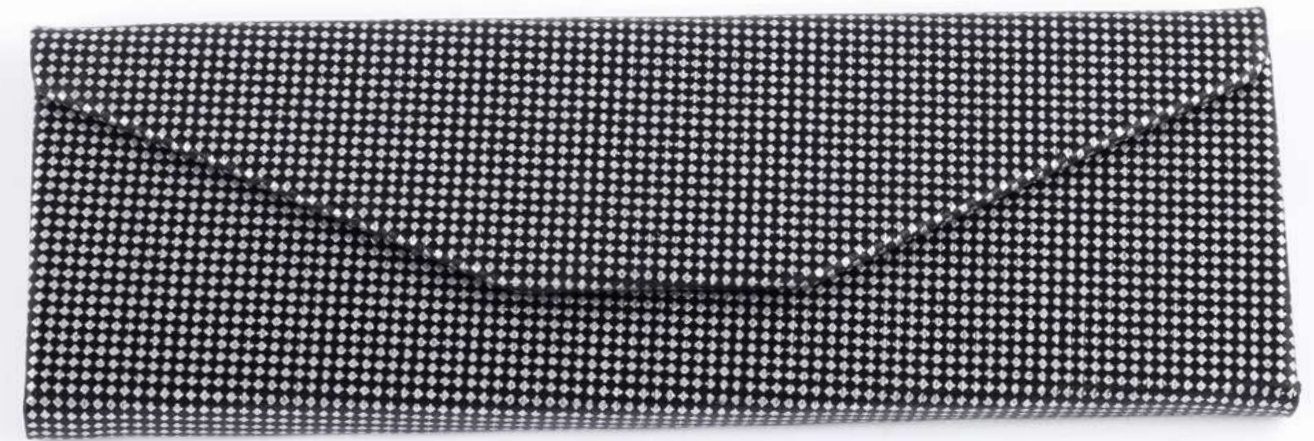

CAFE
NEGRO
AZUL

CINTURON PIEL

NEGRO

funkyfred®

ESTUCHE PLEGABLE

MODELO 3001A

GRIS
VINO
AZUL

funkyfred®

MODELO 3001-B

CAFE
BEIGE
MARRON

MODELO 6001

GRIS
ROSA
NEGRO
CAFE
ROJO

funkyfred®

ESTUCHE DE LINEA

MODELO PINKY 2034

NEGRO
DORADO
PLATA
TOSA
FIUSHA