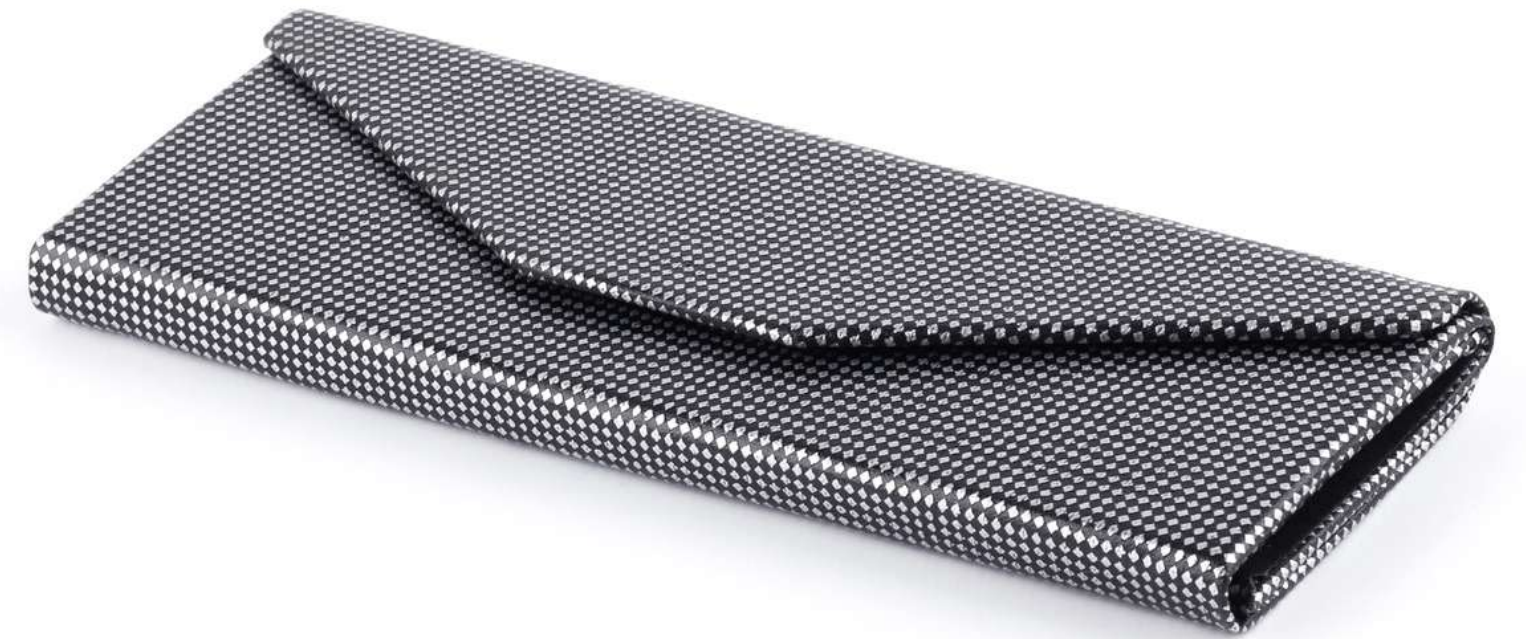

CAFE
NEGRO
AZUL

CINTURON PIEL

NEGRO

funkyfred®

ESTUCHE PLEGABLE

MODELO 3001A

GRIS
VINO
AZUL

funkyfred®

MODELO 3001-B

CAFE
BEIGE
MARRON

MODELO 6001

GRIS
ROSA
NEGRO
CAFE
ROJO

funkyfred®

ESTUCHE DE LINEA

MODELO PINKY 2034

NEGRO
DORADO
PLATA
TOSA
FIUSHA