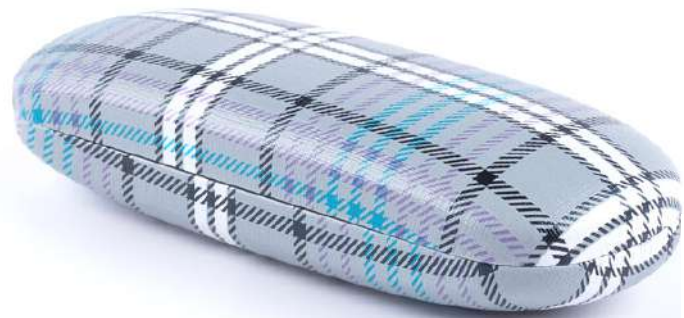

funkyfred[®]

ESTUCHES PARA LENTES

MODELO 2009

NEGRO
NEGRO MATTE
AZUL
CAFE

MODELO 2031-B

GRIS
AMARILLO
LILA
ROSA

funkyfred®

MODELO 2031-C

MARRÓN
BEIG
CAFÉ

funkyfred®

MODELO 2031-D

AZUL
ROSA
BEIG
BLANCO

funkyfred®

MODELO 2031-E

ROSA
BEIG
GRIS

funkyfred®