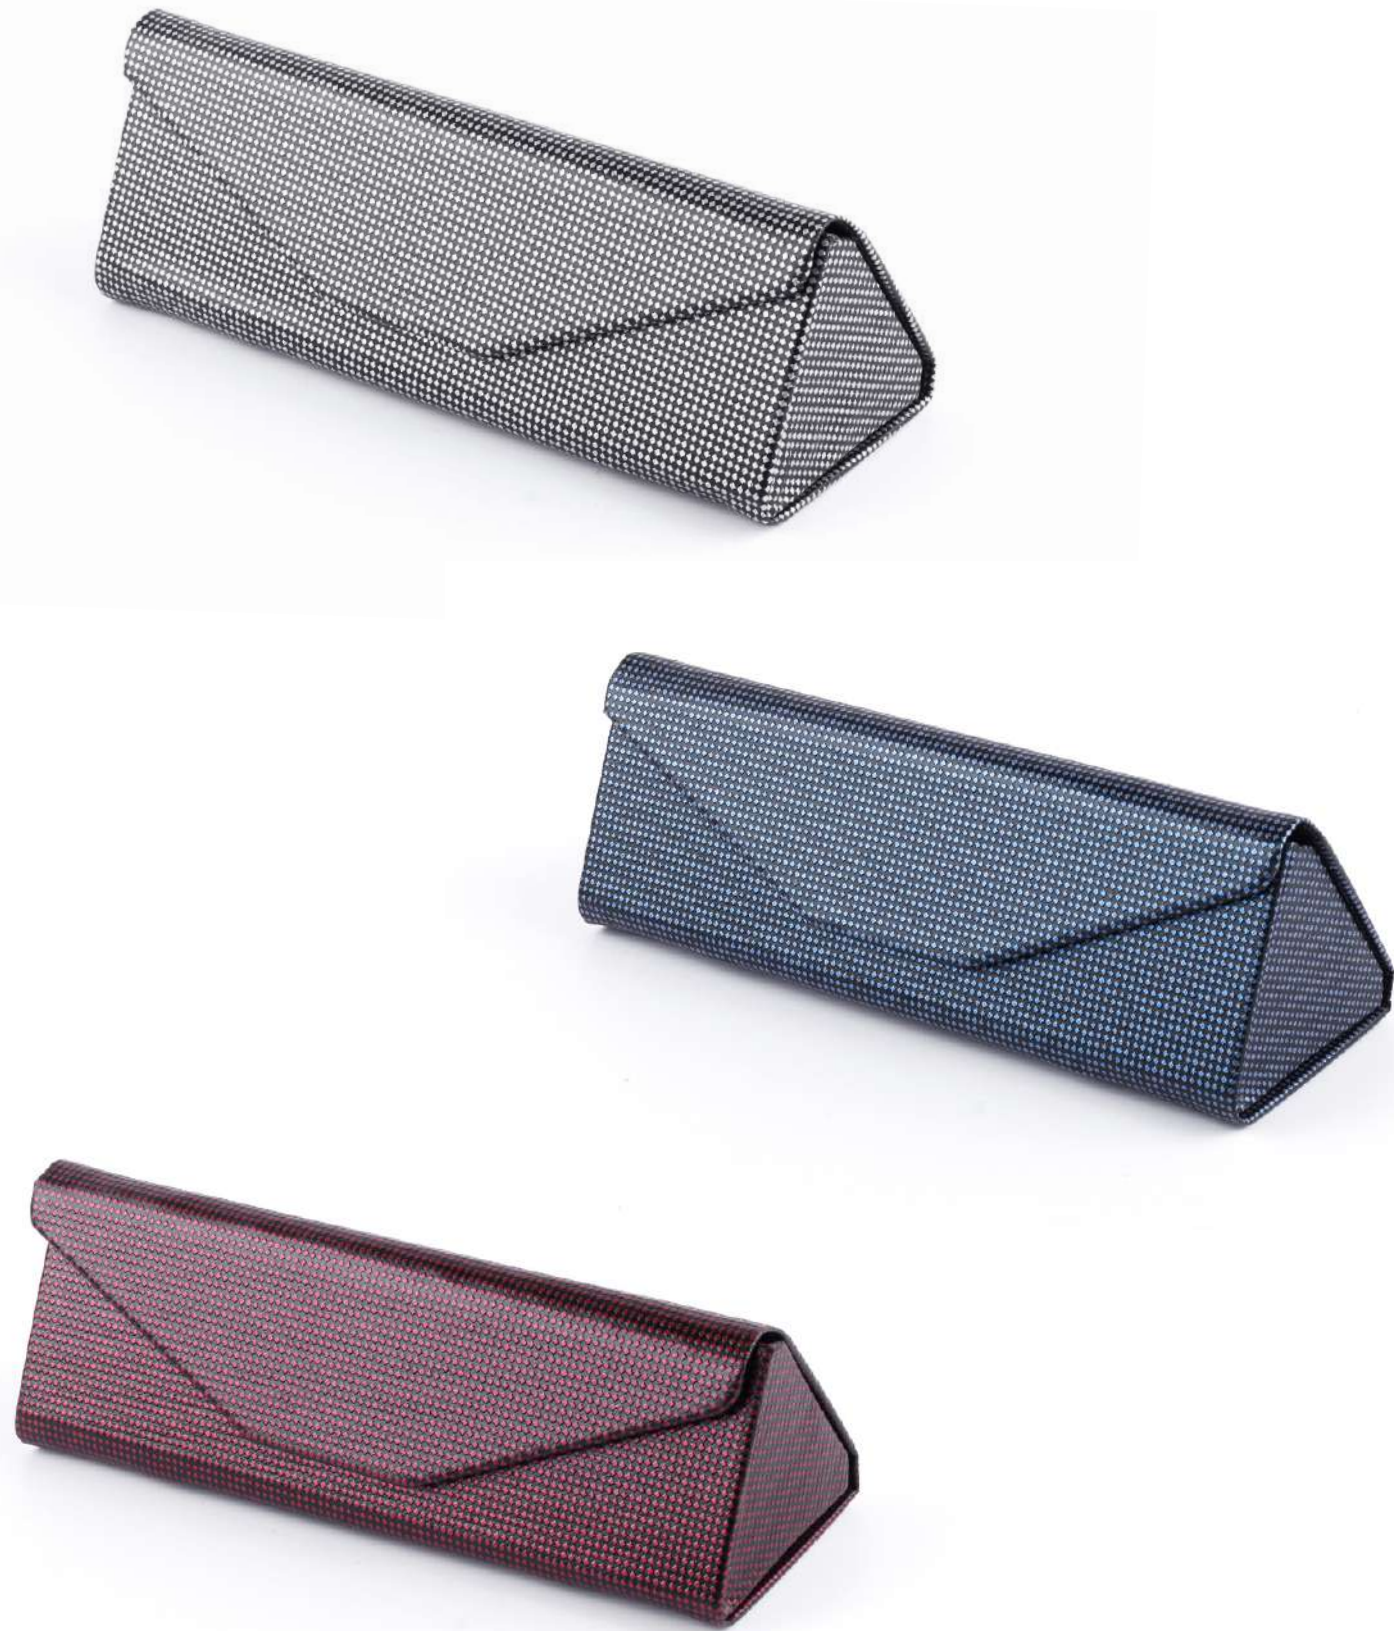

CAFE
NEGRO
AZUL

CINTURON PIEL

NEGRO

funkyfred®

ESTUCHE PLEGABLE

MODELO 3001A

GRIS
VINO
AZUL

funkyfred®

MODELO 3001-B

CAFE
BEIGE
MARRON

MODELO 6001

GRIS
ROSA
NEGRO
CAFE
ROJO

funkyfred®

ESTUCHE DE LINEA

MODELO PINKY 2034

NEGRO
DORADO
PLATA
TOSA
FIUSHA