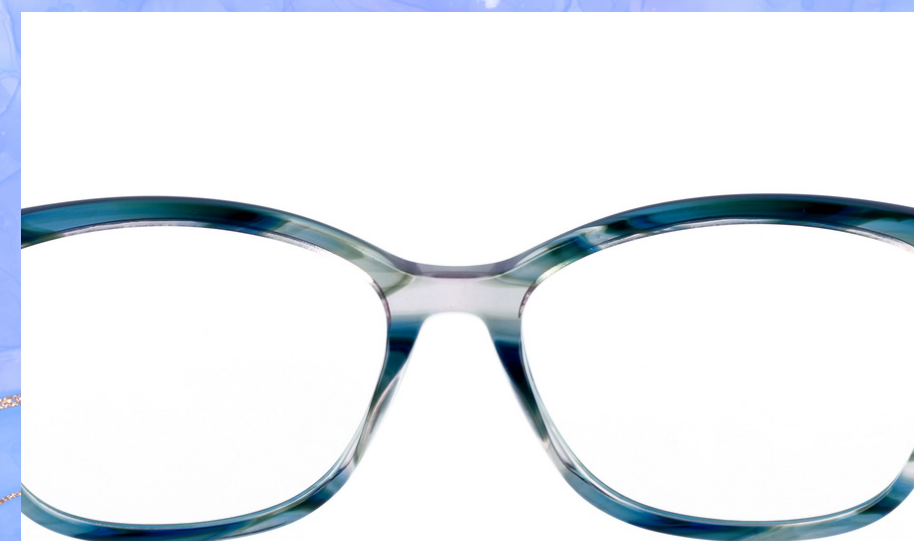

# Pinky®

PROMISE

MODELO: 112  
MATERIAL: ACETATO  
MEDIDAS: 54 43 15 140

GREEN

BLACK-PUR

PURPLE

BLACK-BROWN

BROWN