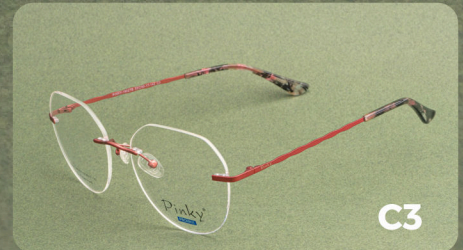

1802TB

Serie 1802TB

Pinky[®]

PROMISE

MEDIDAS: 53-50-17-142

COLORES

Disponibles

ARMAZÓN DE 3 PIEZAS

Linea exclusiva de
Grupo Funky Fred

1803TB

Serie 1803TB

Pinky[®]

PROMISE

MEDIDAS: 52-43.2-17-142

COLORES

Disponibles

ARMAZÓN DE 3 PIEZAS

Linea exclusiva de
Grupo Funky Fred

1804TB

Serie 1804TB

Pinky[®]
PROMISE

MEDIDAS: 54-45.2-17-142

C1

C2