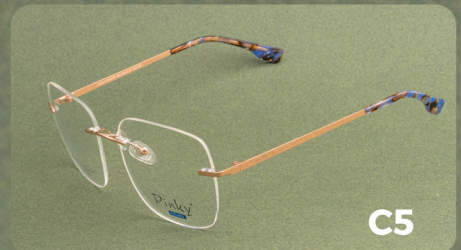

Serie 1805TB

Pinky[®]
PROMISE

MEDIDAS: 56-50.8-17-142

C1

C2

C3

COLORES
Disponibles

C4

C5

ARMAZÓN DE 3 PIEZAS

Linea exclusiva de
Grupo Funky Fred

1806TB

Serie 1806TB

Pinky[®]
PROMISE

MEDIDAS: 57-52.5-16-145

COLORES Disponibles