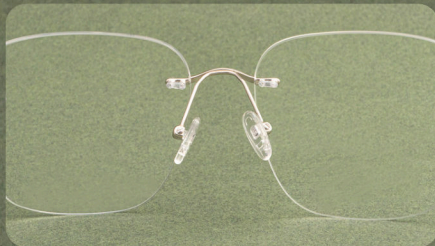

Serie 1805TB

Pinky[®]
PROMISE

MEDIDAS: 56-50.8-17-142

C1

C2

C3

COLORES
Disponibles

C4