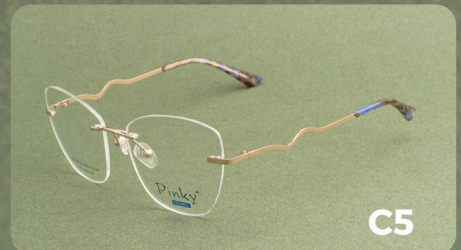

ARMAZÓN DE 3 PIEZAS

Linea exclusiva de
Grupo Funky Fred

1801TB

Serie 1801TB

Pinky®

PROMISE

MEDIDAS: 53-47.6-18-142

C1

C2

C3

COLORES

Disponibles

C4

C5