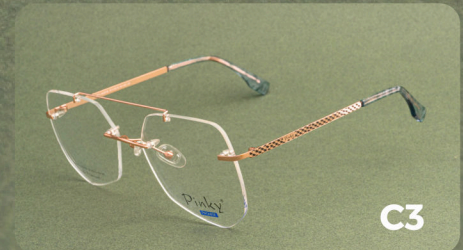

C5

ARMAZÓN DE 3 PIEZAS

Linea exclusiva de
Grupo Funky Fred

1806TB

Serie 1806TB

Pinky[®]
PROMISE

MEDIDAS: 57-52.5-16-145

COLORES Disponibles