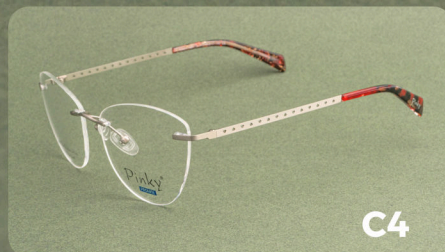

ARMAZÓN DE 3 PIEZAS

Linea exclusiva de
Grupo Funky Fred

1804TB

Serie 1804TB

Pinky®
PROMISE

MEDIDAS: 54-45.2-17-142

C1

C2

C3

COLORES

Disponibles

C4

C5