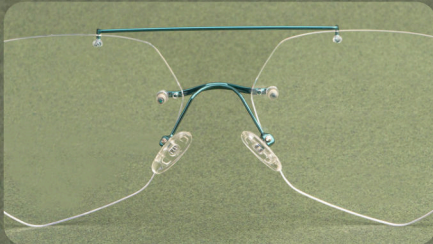

C5

ARMAZÓN DE 3 PIEZAS

Linea exclusiva de
Grupo Funky Fred

1806TB

Serie 1806TB

Pinky[®]
PROMISE

MEDIDAS: 57-52.5-16-145

COLORES Disponibles