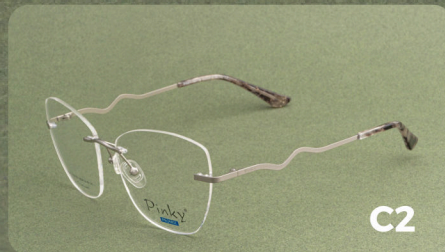

ARMAZÓN DE 3 PIEZAS

Linea exclusiva de
Grupo Funky Fred

1801TB

Serie 1801TB

Pinky[®]

PROMISE

MEDIDAS: 53-47.6-18-142

C1

1802TB

Serie 1802TB

Pinky[®]

PROMISE

MEDIDAS: 53-50-17-142

COLORES

Disponibles

ARMAZÓN DE 3 PIEZAS