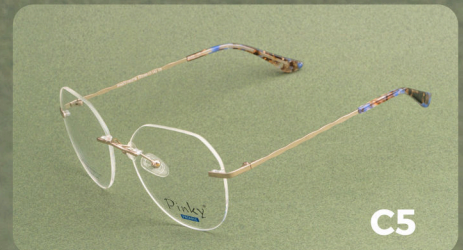

1802TB

Serie 1802TB

Pinky[®]

PROMISE

MEDIDAS: 53-50-17-142

COLORES

Disponibles

ARMAZÓN DE 3 PIEZAS

Linea exclusiva de
Grupo Funky Fred

1803TB

Serie 1803TB

Pinky[®]

PROMISE

MEDIDAS: 52-43.2-17-142

COLORES

Disponibles

ARMAZÓN DE 3 PIEZAS

Linea exclusiva de
Grupo Funky Fred

1804TB

Serie 1804TB

Pinky[®]
PROMISE

MEDIDAS: 54-45.2-17-142

C1

C2