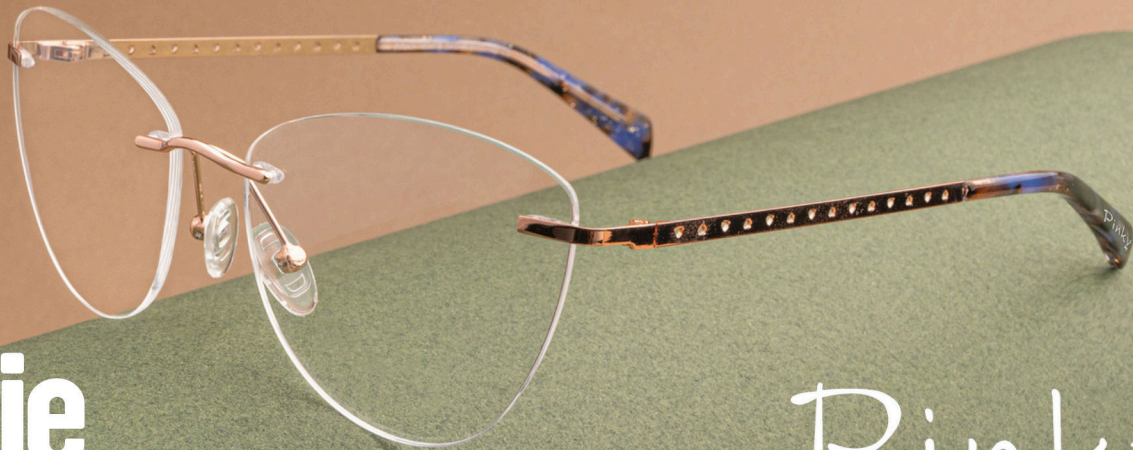

ARMAZÓN DE 3 PIEZAS

Linea exclusiva de
Grupo Funky Fred

1804TB

Serie 1804TB

Pinky®
PROMISE