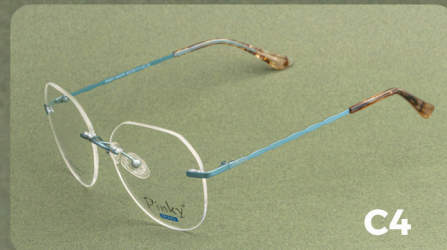

1802TB

Serie 1802TB

Pinky[®]

PROMISE

MEDIDAS: 53-50-17-142

COLORES

Disponibles

ARMAZÓN DE 3 PIEZAS

Linea exclusiva de
Grupo Funky Fred

1803TB

Serie 1803TB

Pinky[®]

PROMISE

MEDIDAS: 52-43.2-17-142

COLORES

Disponibles

ARMAZÓN DE 3 PIEZAS

Linea exclusiva de
Grupo Funky Fred

1804TB

Serie 1804TB

Pinky[®]
PROMISE

MEDIDAS: 54-45.2-17-142

C1

C2