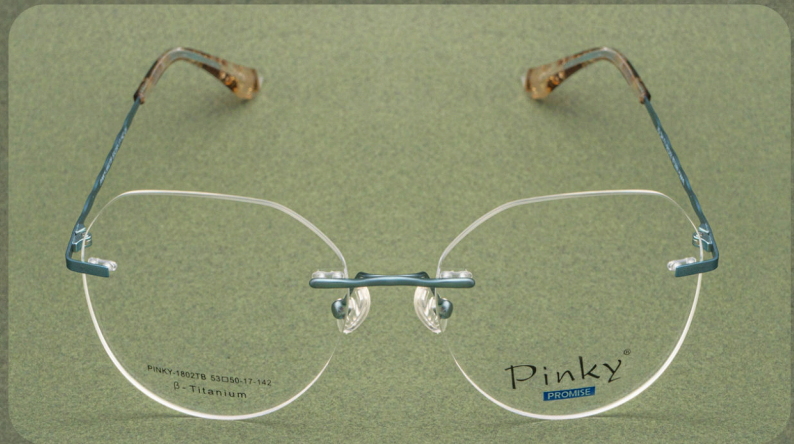

1802TB

Serie 1802TB

Pinky[®]

PROMISE

MEDIDAS: 53-50-17-142

COLORES

Disponibles

ARMAZÓN DE 3 PIEZAS

Linea exclusiva de
Grupo Funky Fred

1803TB

Serie 1803TB

Pinky[®]

PROMISE

MEDIDAS: 52-43.2-17-142

COLORES

Disponibles

Serie 1805TB

Pinky[®]
PROMISE

MEDIDAS: 56-50.8-17-142

C1

C2

C3

COLORES
Disponibles

C4