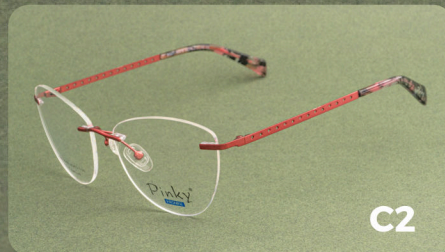

Linea exclusiva de
Grupo Funky Fred

1803TB

Serie 1803TB

Pinky[®]

PROMISE

MEDIDAS: 52-43.2-17-142

COLORES

Disponibles

ARMAZÓN DE 3 PIEZAS

Linea exclusiva de
Grupo Funky Fred

1804TB

Serie 1804TB

Pinky[®]
PROMISE

MEDIDAS: 54-45.2-17-142

C1

C2