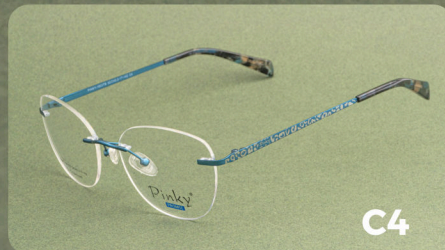

Linea exclusiva de
Grupo Funky Fred

1803TB

Serie 1803TB

Pinky[®]

PROMISE

MEDIDAS: 52-43.2-17-142

COLORES

Disponibles

ARMAZÓN DE 3 PIEZAS

Linea exclusiva de
Grupo Funky Fred

1804TB

Serie 1804TB

Pinky[®]
PROMISE

MEDIDAS: 54-45.2-17-142

C1

C2