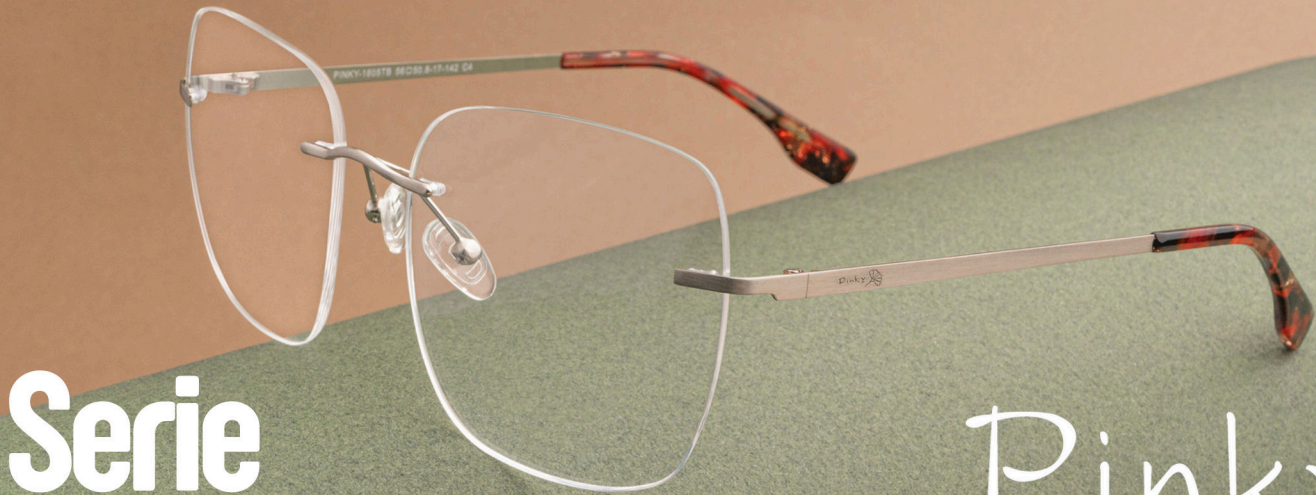

Serie 1805TB

Pinky[®]
PROMISE

MEDIDAS: 56-50.8-17-142

C1

C2

C3

COLORES
Disponibles

C4