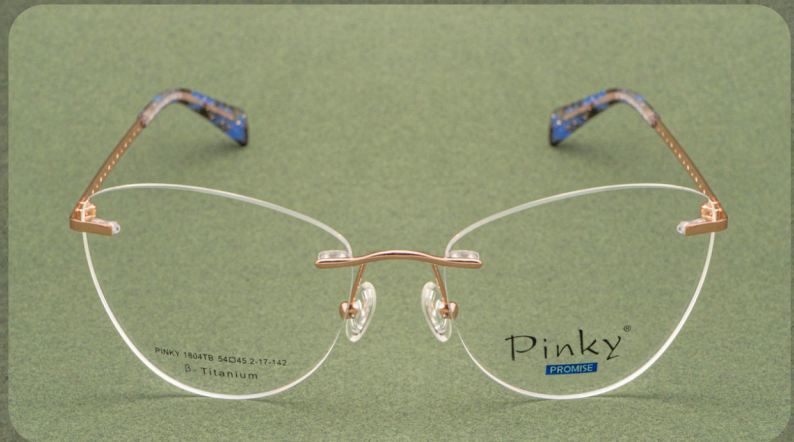

ARMAZÓN DE 3 PIEZAS

Linea exclusiva de
Grupo Funky Fred

1804TB

Serie 1804TB

Pinky[®]
PROMISE

MEDIDAS: 54-45.2-17-142

C1

C2

Serie 1805TB

Pinky[®]
PROMISE

MEDIDAS: 56-50.8-17-142

C1

C2

C3

COLORES
Disponibles

C4