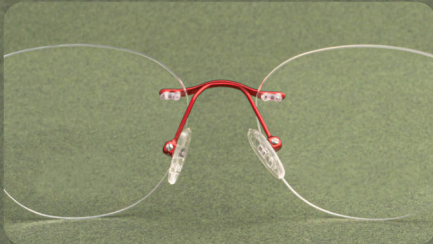

Linea exclusiva de
Grupo Funky Fred

1803TB

Serie 1803TB

Pinky[®]

PROMISE

MEDIDAS: 52-43.2-17-142

COLORES

Disponibles

ARMAZÓN DE 3 PIEZAS

Linea exclusiva de
Grupo Funky Fred

1804TB

Serie 1804TB

Pinky[®]
PROMISE

MEDIDAS: 54-45.2-17-142

C1

C2