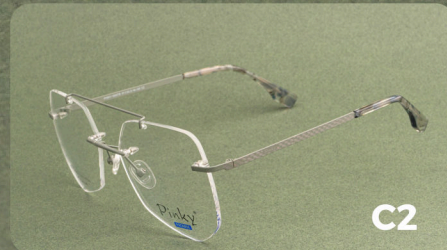

C5

ARMAZÓN DE 3 PIEZAS

Linea exclusiva de
Grupo Funky Fred

1806TB

Serie 1806TB

Pinky[®]
PROMISE

MEDIDAS: 57-52.5-16-145

COLORES Disponibles