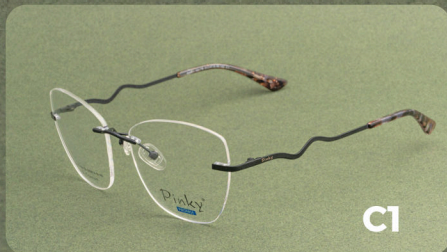

ARMAZÓN DE 3 PIEZAS

Linea exclusiva de
Grupo Funky Fred

1801TB

Serie 1801TB

Pinky[®]

PROMISE

MEDIDAS: 53-47.6-18-142

C1

1802TB

Serie 1802TB

Pinky[®]

PROMISE

MEDIDAS: 53-50-17-142

COLORES

Disponibles

ARMAZÓN DE 3 PIEZAS