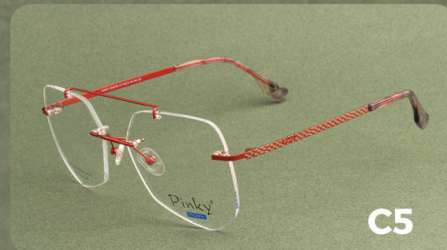

Serie 1805TB

Pinky[®]
PROMISE

MEDIDAS: 56-50.8-17-142

C1

C2

C3

COLORES
Disponibles

C4

C5

ARMAZÓN DE 3 PIEZAS

Linea exclusiva de
Grupo Funky Fred

1806TB

Serie 1806TB

Pinky[®]
PROMISE

MEDIDAS: 57-52.5-16-145

COLORES Disponibles