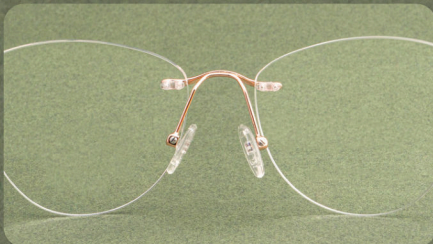

ARMAZÓN DE 3 PIEZAS

Linea exclusiva de
Grupo Funky Fred

1804TB

Serie 1804TB

Pinky[®]
PROMISE

MEDIDAS: 54-45.2-17-142

C1

C2

Serie 1805TB

Pinky[®]
PROMISE

MEDIDAS: 56-50.8-17-142

C1

C2

C3

COLORES
Disponibles

C4