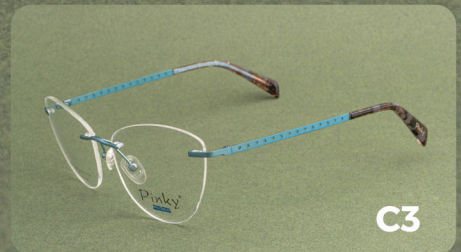

Linea exclusiva de
Grupo Funky Fred

1803TB

Serie 1803TB

Pinky[®]

PROMISE

MEDIDAS: 52-43.2-17-142

COLORES

Disponibles

ARMAZÓN DE 3 PIEZAS

Linea exclusiva de
Grupo Funky Fred

1804TB

Serie 1804TB

Pinky[®]
PROMISE

MEDIDAS: 54-45.2-17-142

C1

C2

Serie 1805TB

Pinky[®]
PROMISE

MEDIDAS: 56-50.8-17-142

C1

C2

C3

COLORES
Disponibles

C4