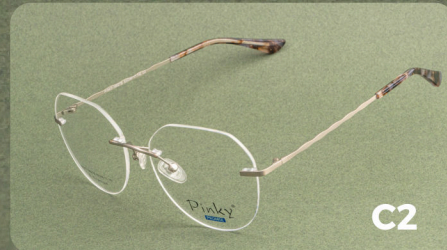

1802TB

Serie 1802TB

Pinky[®]

PROMISE

MEDIDAS: 53-50-17-142

COLORES

Disponibles

ARMAZÓN DE 3 PIEZAS

Linea exclusiva de
Grupo Funky Fred

1803TB

Serie 1803TB

Pinky[®]

PROMISE

MEDIDAS: 52-43.2-17-142

COLORES

Disponibles

ARMAZÓN DE 3 PIEZAS

Linea exclusiva de
Grupo Funky Fred

1804TB

Serie 1804TB

Pinky[®]
PROMISE

MEDIDAS: 54-45.2-17-142

C1

C2