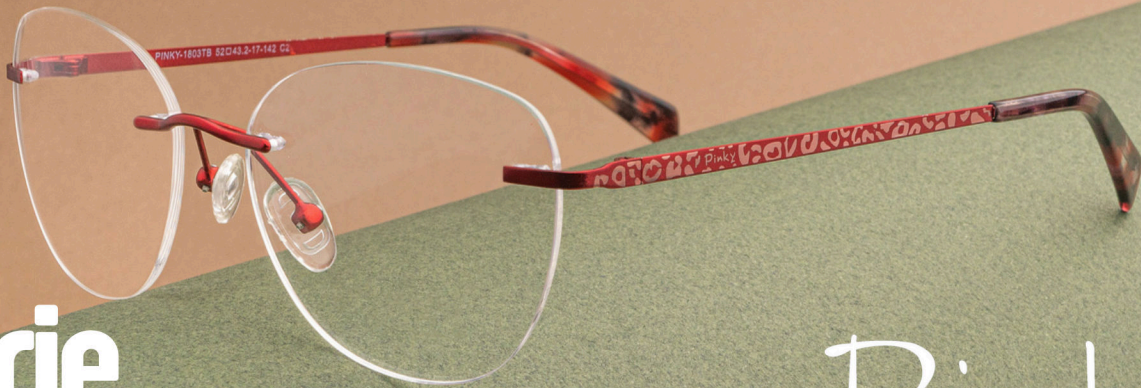

1802TB

Serie 1802TB

Pinky[®]

PROMISE

MEDIDAS: 53-50-17-142

COLORES

Disponibles

ARMAZÓN DE 3 PIEZAS

Linea exclusiva de
Grupo Funky Fred

1803TB

Serie 1803TB

Pinky[®]

PROMISE

MEDIDAS: 52-43.2-17-142

COLORES

Disponibles