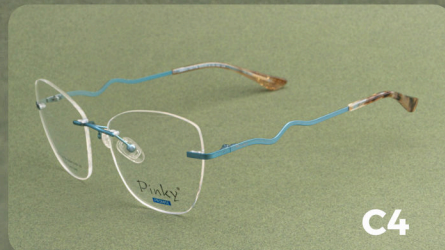

ARMAZÓN DE 3 PIEZAS

Linea exclusiva de
Grupo Funky Fred

1801TB

Serie 1801TB

Pinky®

PROMISE

MEDIDAS: 53-47.6-18-142

C1

C2

C3

COLORES

Disponibles

C4

C5