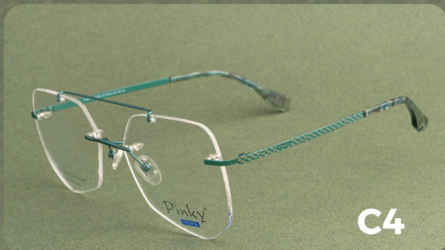

C5

ARMAZÓN DE 3 PIEZAS

Linea exclusiva de
Grupo Funky Fred

1806TB

Serie 1806TB

Pinky[®]
PROMISE

MEDIDAS: 57-52.5-16-145

COLORES Disponibles