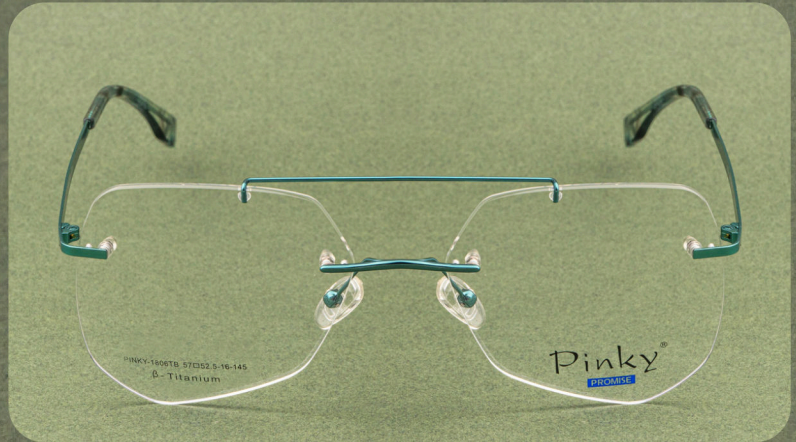

C5

ARMAZÓN DE 3 PIEZAS

Linea exclusiva de
Grupo Funky Fred

1806TB

Serie 1806TB

Pinky[®]
PROMISE

MEDIDAS: 57-52.5-16-145

COLORES Disponibles