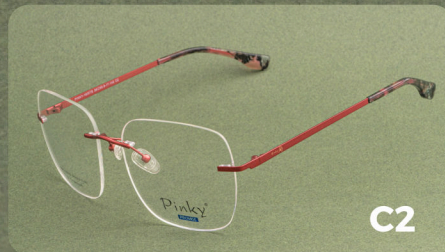

Serie 1805TB

Pinky[®]
PROMISE

MEDIDAS: 56-50.8-17-142

C1

C2

C3

COLORES
Disponibles

C4

C5

ARMAZÓN DE 3 PIEZAS

Linea exclusiva de
Grupo Funky Fred

1806TB

Serie 1806TB

Pinky[®]
PROMISE

MEDIDAS: 57-52.5-16-145

COLORES Disponibles