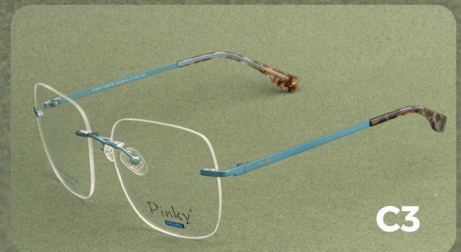

Serie 1805TB

Pinky[®]
PROMISE

MEDIDAS: 56-50.8-17-142

C1

C2

C3

COLORES
Disponibles

C4

C5

ARMAZÓN DE 3 PIEZAS

Linea exclusiva de
Grupo Funky Fred

1806TB

Serie 1806TB

Pinky[®]
PROMISE

MEDIDAS: 57-52.5-16-145

COLORES Disponibles