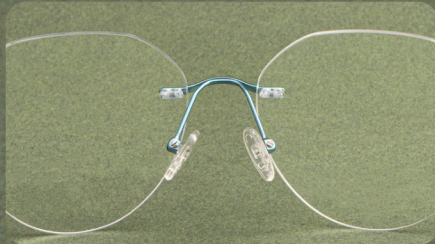

ARMAZÓN DE 3 PIEZAS

Linea exclusiva de
Grupo Funky Fred

1801TB

Serie 1801TB

Pinky[®]

PROMISE

MEDIDAS: 53-47.6-18-142

C1

1802TB

Serie 1802TB

Pinky[®]

PROMISE

MEDIDAS: 53-50-17-142

COLORES

Disponibles

ARMAZÓN DE 3 PIEZAS

Linea exclusiva de
Grupo Funky Fred

1803TB

Serie 1803TB

Pinky[®]

PROMISE

MEDIDAS: 52-43.2-17-142

COLORES

Disponibles