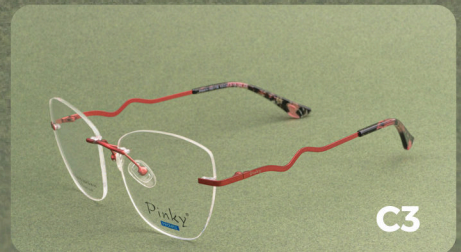

C3

COLORES

Disponibles