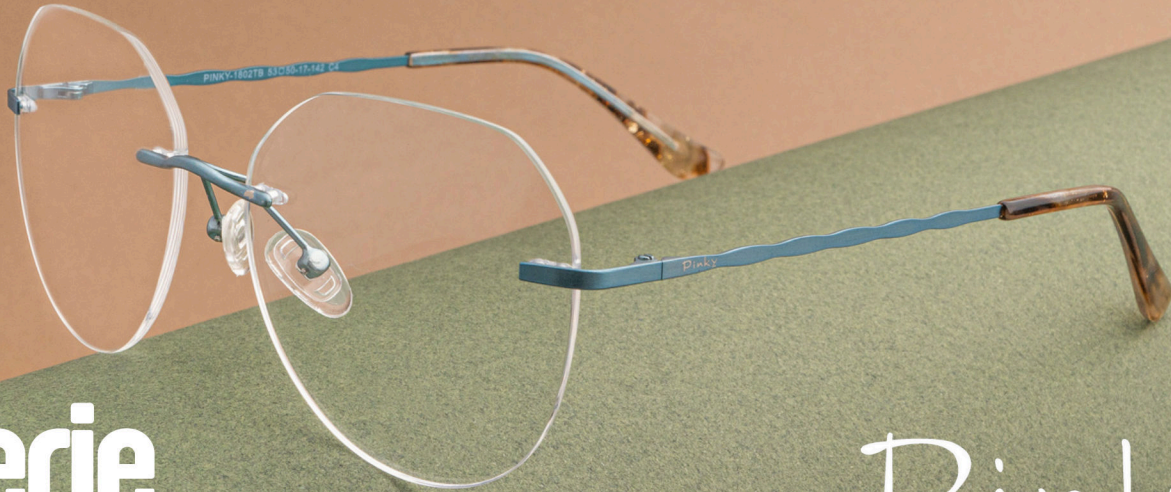

ARMAZÓN DE 3 PIEZAS

Linea exclusiva de
Grupo Funky Fred

1802TB

Serie 1802TB

Pinky®

PROMISE