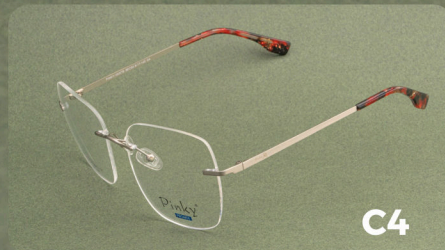

Serie 1805TB

Pinky[®]
PROMISE

MEDIDAS: 56-50.8-17-142

C1

C2

C3

COLORES
Disponibles

C4

C5

ARMAZÓN DE 3 PIEZAS

Linea exclusiva de
Grupo Funky Fred

1806TB

Serie 1806TB

Pinky[®]
PROMISE

MEDIDAS: 57-52.5-16-145

COLORES Disponibles