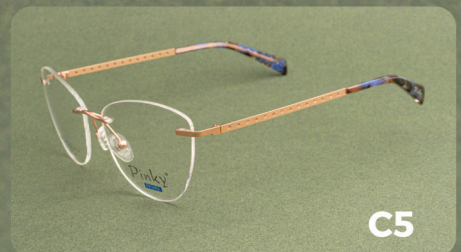

ARMAZÓN DE 3 PIEZAS

Linea exclusiva de
Grupo Funky Fred

1804TB

Serie 1804TB

Pinky®
PROMISE

MEDIDAS: 54-45.2-17-142

C1

C2

C3

COLORES

Disponibles

C4

C5