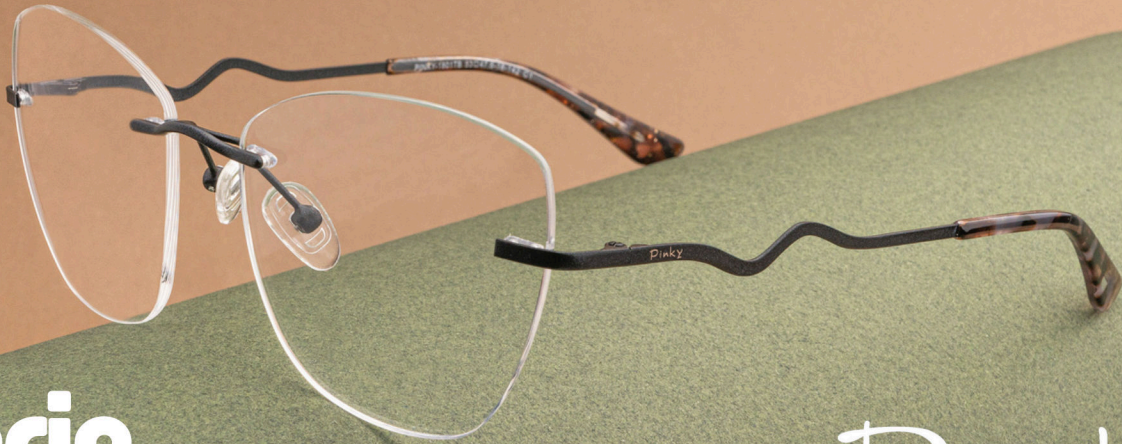

ARMAZÓN DE 3 PIEZAS

Línea exclusiva de
Grupo Funky Fred

SERIE

1800TB

Pinky®

PROMISE

Serie
1801TB-1806TB

www.grupofunkyfred.net

ARMAZÓN DE 3 PIEZAS

Linea exclusiva de
Grupo Funky Fred

1801TB

Serie 1801TB

Pinky[®]

PROMISE

MEDIDAS: 53-47.6-18-142

C1

1802TB

Serie 1802TB

Pinky[®]

PROMISE

MEDIDAS: 53-50-17-142

COLORES

Disponibles

ARMAZÓN DE 3 PIEZAS

Serie 1805TB

Pinky[®]
PROMISE

MEDIDAS: 56-50.8-17-142

C1

C2

C3

COLORES
Disponibles

C4