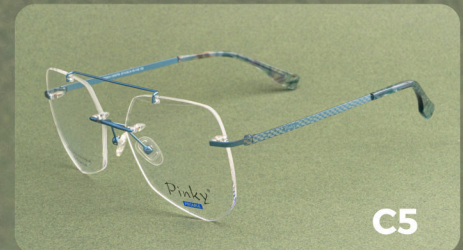

C5

ARMAZÓN DE 3 PIEZAS

Linea exclusiva de
Grupo Funky Fred

1806TB

Serie 1806TB

Pinky[®]
PROMISE

MEDIDAS: 57-52.5-16-145

COLORES Disponibles