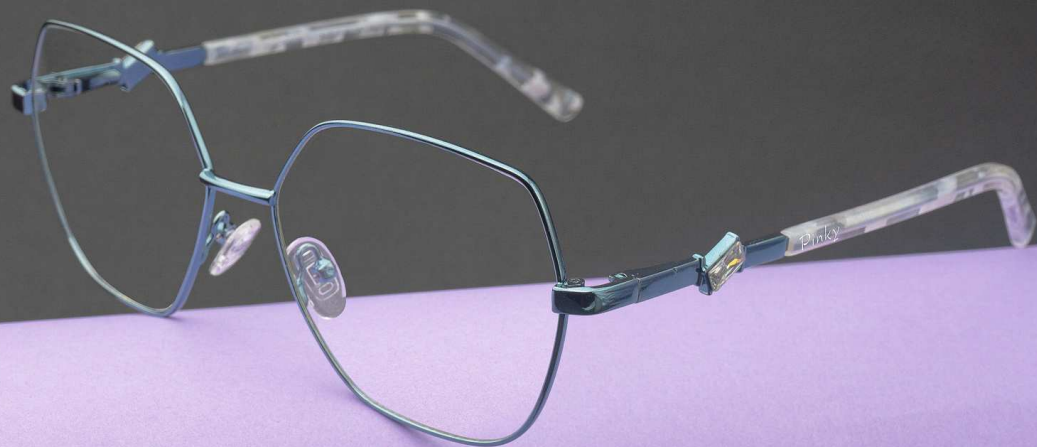

SERIE MA000

MA 018

MODELO

Pinky®
PROMISE