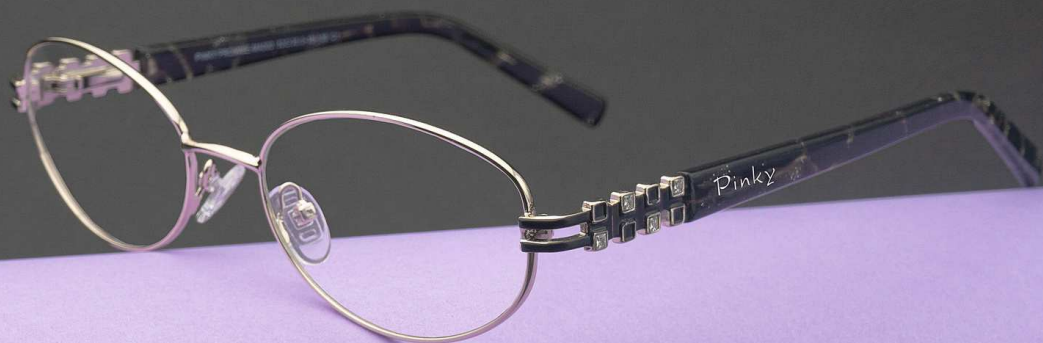

SERIE MA000

MA003

MODELO

Pinky®
PROMISE