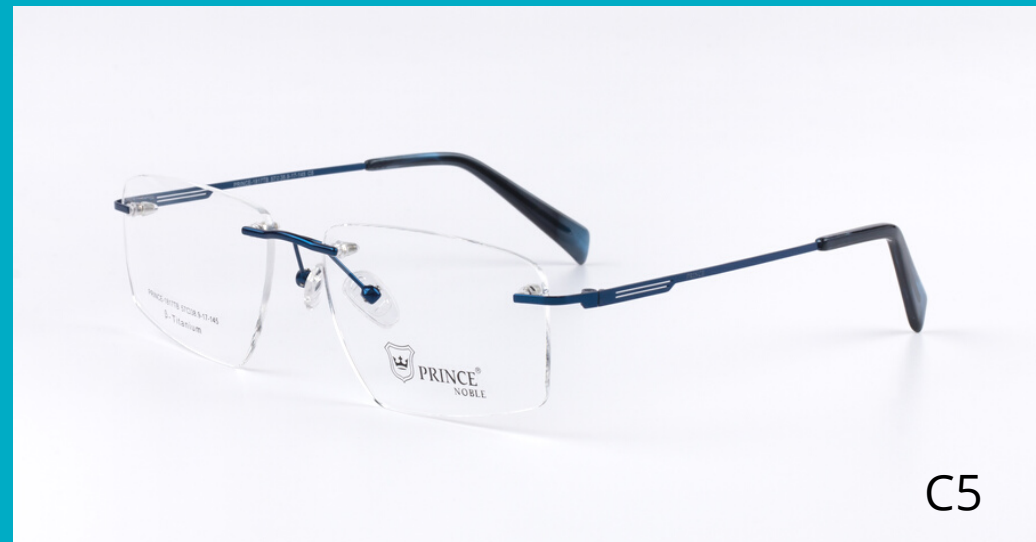

C1

MODELO: 1817TB

Material: Titanio

MEDIDAS: 57 38.9 17 145

C4

C6

C2

C5