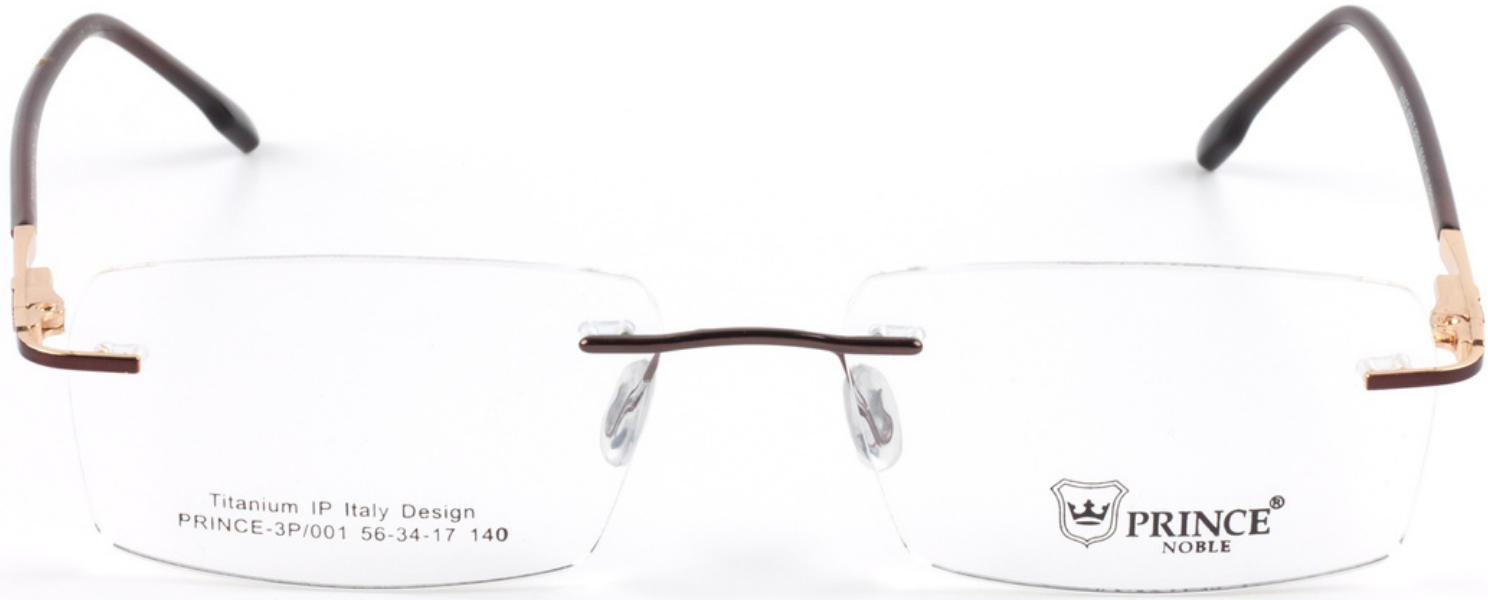

PRINCE[®]
NOBLE

SERIE: 001-010

BROWN

BLACK

SILVER

GUN

GOLD

SILVER

BROWN

GUN

GOLD

BLACK

**GRUPO
FUNKY FRED**

PRINCE[®]
NOBLE

MODELO: 003

Material: TITANIO

Medidas: 55 36 17 140

GUN

BLACK

SILVER

GOLD

BROWN

GOLD

SILVER

SILVER

GOLD

BROWN

BLACK

**GRUPO
FUNKY FRED**

PRINCE[®]
NOBLE

MODELO: 007

Material: TITANIO