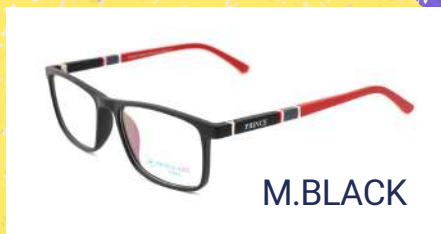

BLACK

MOD 103K

MEDIDAS: 50- 35- 16- 130

Colores disponibles

PINK

BLK/BLUE

S.L.BLUE

BURGUNDY

BLACK

MOD

104k

MEDIDAS: 48- 33- 16- 130

Colores disponibles

BLUE

M.BLACK

S.BLACK

ROSE

S.L.BROWN

MOD

105K

MEDIDAS: 45- 41- 18- 130

Colores disponibles

MOD

106K

MEDIDAS: 50- 35- 16- 130

Colores disponibles

S.L.BLUE

BLACK

PINK

BLK/BLUE

BURGUNDY

MOD