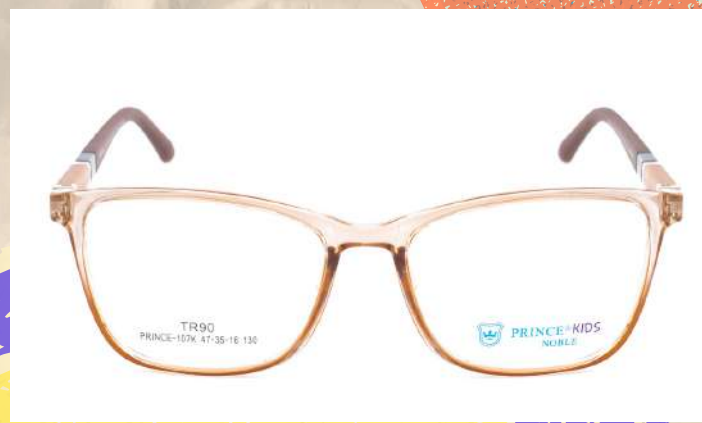

MEDIDAS: 47- 35- 16- 130