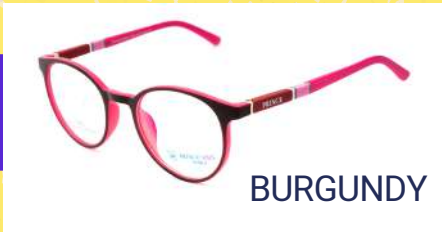

BLACK

MOD

104k

MEDIDAS: 48- 33- 16- 130

Colores disponibles

BLUE

M.BLACK

S.BLACK

ROSE

S.L.BROWN

MOD

105K

MEDIDAS: 45- 41- 18- 130

Colores disponibles

MOD

106K

MEDIDAS: 50- 35- 16- 130

Colores disponibles

S.L.BLUE

BLACK

PINK

BLK/BLUE

BURGUNDY

MOD