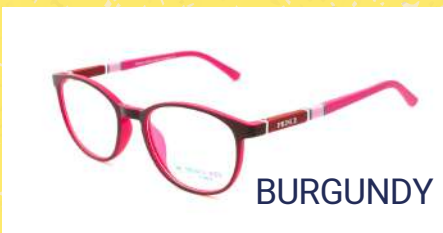

101K

MEDIDAS: 47- 38- 16- 130

Colores disponibles

BLUE

M.BLACK

S.BLACK

ROSE

S.L.BROWN

MOD

102K

MEDIDAS: 47- 38- 17- 130

Colores disponibles

LILAC

BLUE

BLK/PINK

BURGUNDY

BLACK

MOD 103K

MEDIDAS: 50- 35- 16- 130

Colores disponibles

PINK

BLK/BLUE

S.L.BLUE

BURGUNDY

BLACK

MOD

104k

MEDIDAS: 48- 33- 16- 130

Colores disponibles

BLUE

M.BLACK

S.BLACK