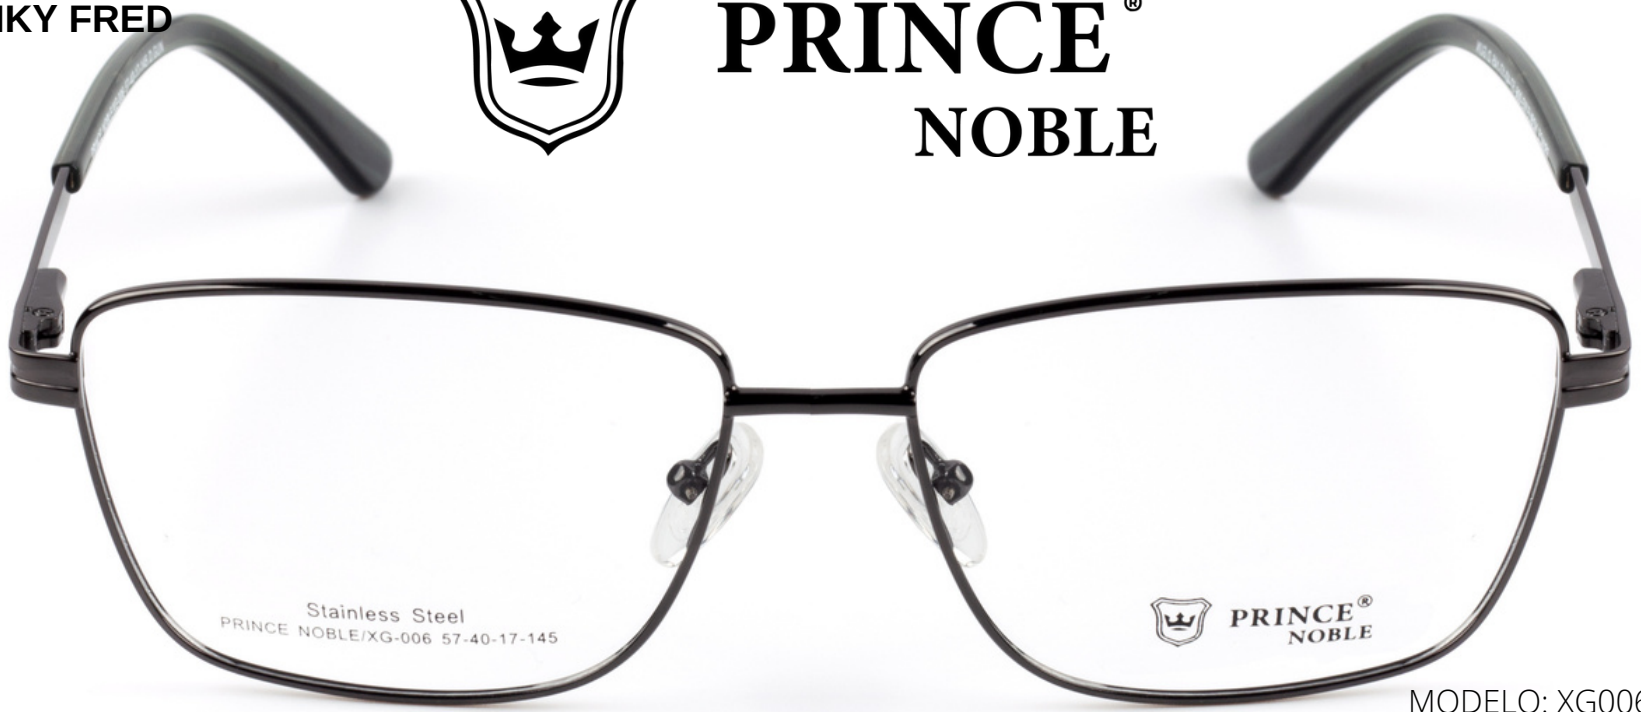

MODELO: XG004
MATERIAL: ACERO INOXIDABLE
MEDIDAS: 57 38 17 145

BLUE

GUN

BLACK

SILVER

GOLD

PRINCE[®] NOBLE

Stainless Steel
PRINCE NOBLE/XG-005 58-52-14-145

PRINCE[®]
NOBLE

MODELO: XG005
MATERIAL: ACERO INOXIDABLE
MEDIDAS: 58 52 14 145

BLACK

GUN

GOLD

SILVER

BLUE

PRINCE[®] NOBLE

MODELO: XG006
MATERIAL: ACERO INOXIDABLE
MEDIDAS: 57 40 17 145

GUN

BLUE

SILVER

GOLD

BLACK

PRINCE[®] NOBLE

MODELO: XG007
MATERIAL: ACERO INOXIDABLE
MEDIDAS: 58 42 17 150

BLUE

BLACK

D.GUN

GOLD

SILVER

PRINCE[®] NOBLE

MODELO: XG008
MATERIAL: ACERO INOXIDABLE
MEDIDAS: 58 38 16 150

SILVER