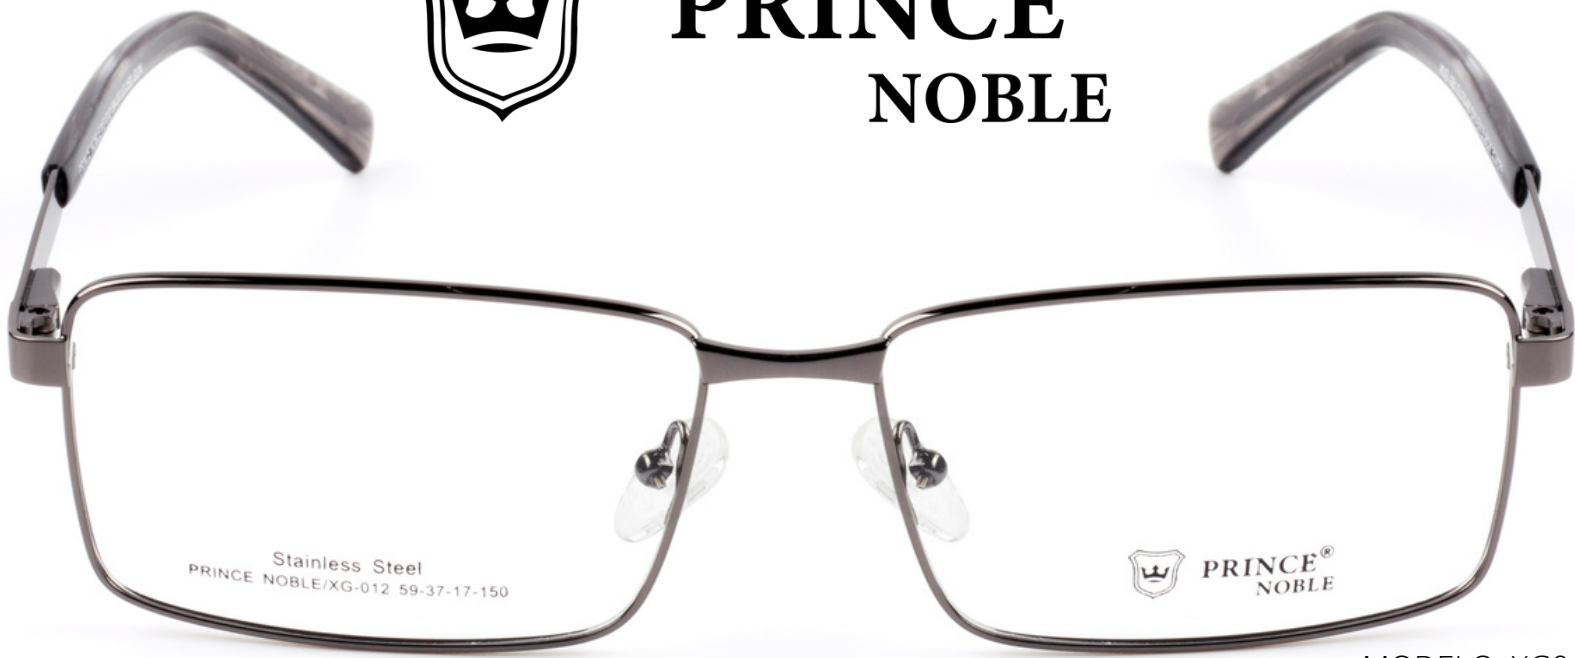

PRINCE[®]
NOBLE

SERIE: XG001 - XG015

PRINCE[®] NOBLE

MODELO: XG001
MATERIAL: ACERO INOXIDABLE
MEDIDAS: 56 37 17 145

BLACK

SILVER

GOLD

L.GUN

BLACK

GOLD

PRINCE[®] NOBLE

MODELO: XG011
MATERIAL: ACERO INOXIDABLE
MEDIDAS: 59 41 17 150

GOLD

BLACK

BROWN

L.GUN

SILVER

PRINCE[®] NOBLE

MODELO: XG012
MATERIAL: ACERO INOXIDABLE
MEDIDAS: 59 37 17 150

GUN

SILVER

GOLD

BLUE

BLACK

PRINCE[®] NOBLE

MODELO: XG013
MATERIAL: ACERO INOXIDABLE
MEDIDAS: 60 40 15 150

BLUE

SILVER

L.GUN

BLACK

GOLD

PRINCE[®] NOBLE