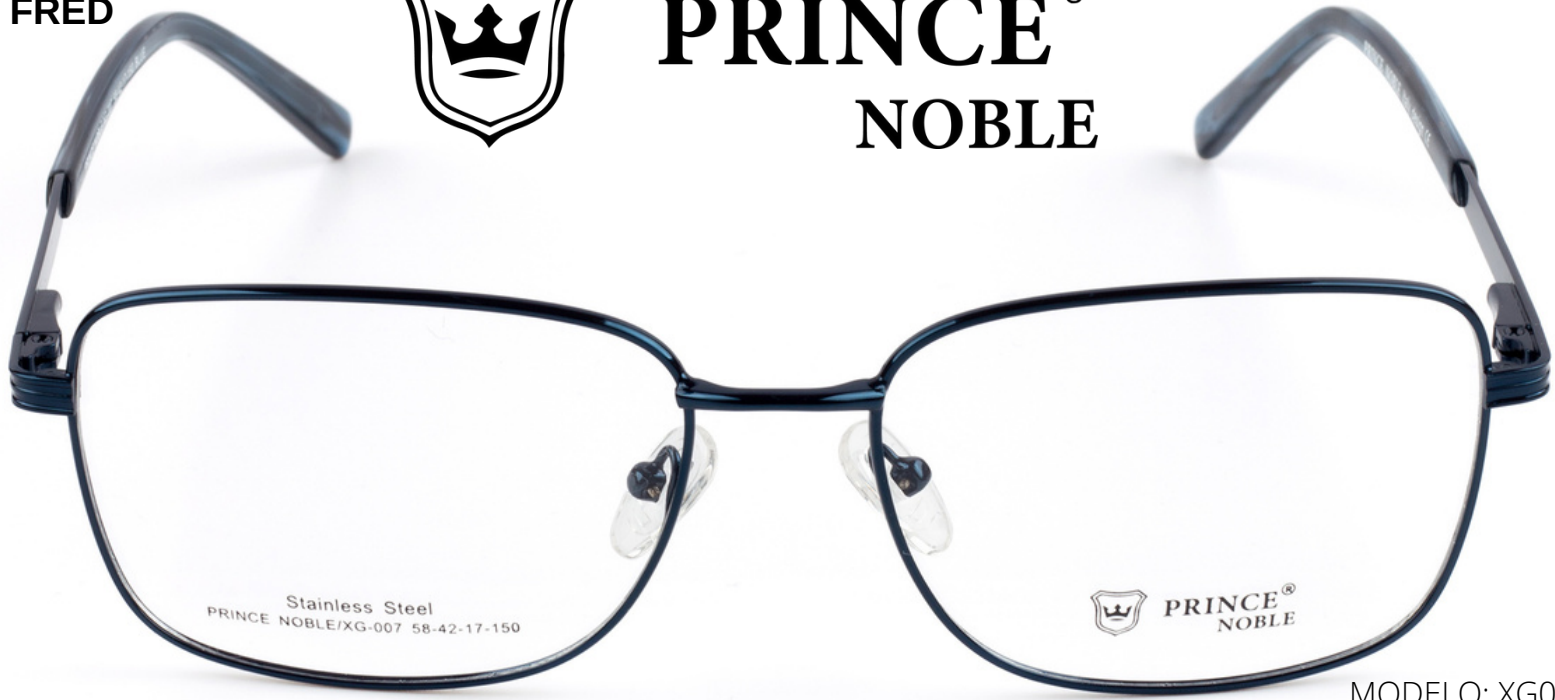

PRINCE[®]
NOBLE

SERIE: XG001 - XG015

PRINCE[®] NOBLE

MODELO: XG001
MATERIAL: ACERO INOXIDABLE
MEDIDAS: 56 37 17 145

BLACK

SILVER

GOLD

L.GUN

PRINCE[®]
NOBLE

MODELO: XG005
MATERIAL: ACERO INOXIDABLE
MEDIDAS: 58 52 14 145

BLACK

GUN

GOLD

SILVER

BLUE

PRINCE[®] NOBLE

MODELO: XG006
MATERIAL: ACERO INOXIDABLE
MEDIDAS: 57 40 17 145

GUN

BLUE

SILVER

GOLD

BLACK

PRINCE[®] NOBLE

MODELO: XG007
MATERIAL: ACERO INOXIDABLE
MEDIDAS: 58 42 17 150

BLUE

BLACK

D.GUN

GOLD

SILVER

PRINCE[®] NOBLE

MODELO: XG008
MATERIAL: ACERO INOXIDABLE
MEDIDAS: 58 38 16 150

SILVER