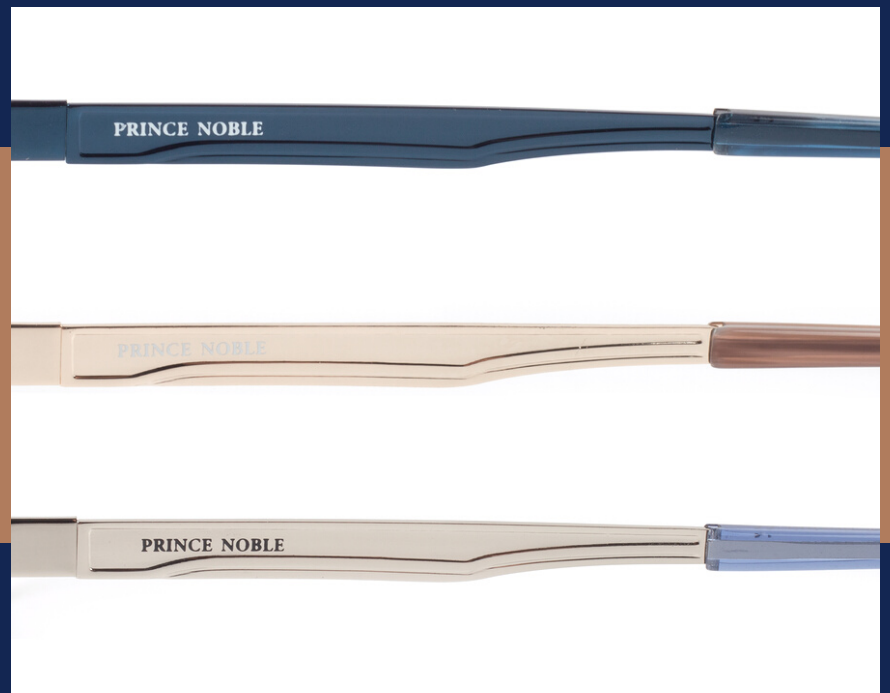

BLUE

PRINCE[®] NOBLE

MODELO: XG002
MATERIAL: ACERO INOXIDABLE
MEDIDAS: 56 40 17 145

BLACK

SILVER

L.GUN

GOLD

BLUE

PRINCE[®] NOBLE

MODELO: XG003
MATERIAL: ACERO INOXIDABLE
MEDIDAS: 56 46 15 145

GUN

BLUE

SILVER

GOLD

BLACK

PRINCE[®] NOBLE

MODELO: XG004
MATERIAL: ACERO INOXIDABLE
MEDIDAS: 57 38 17 145

BLUE

GUN

BLACK

SILVER

GOLD

PRINCE[®] NOBLE

Stainless Steel
PRINCE NOBLE/XG-005 58-52-14-145

PRINCE[®]
NOBLE

MODELO: XG005
MATERIAL: ACERO INOXIDABLE
MEDIDAS: 58 52 14 145

BLACK

GUN

GOLD

SILVER

BLUE

PRINCE[®] NOBLE