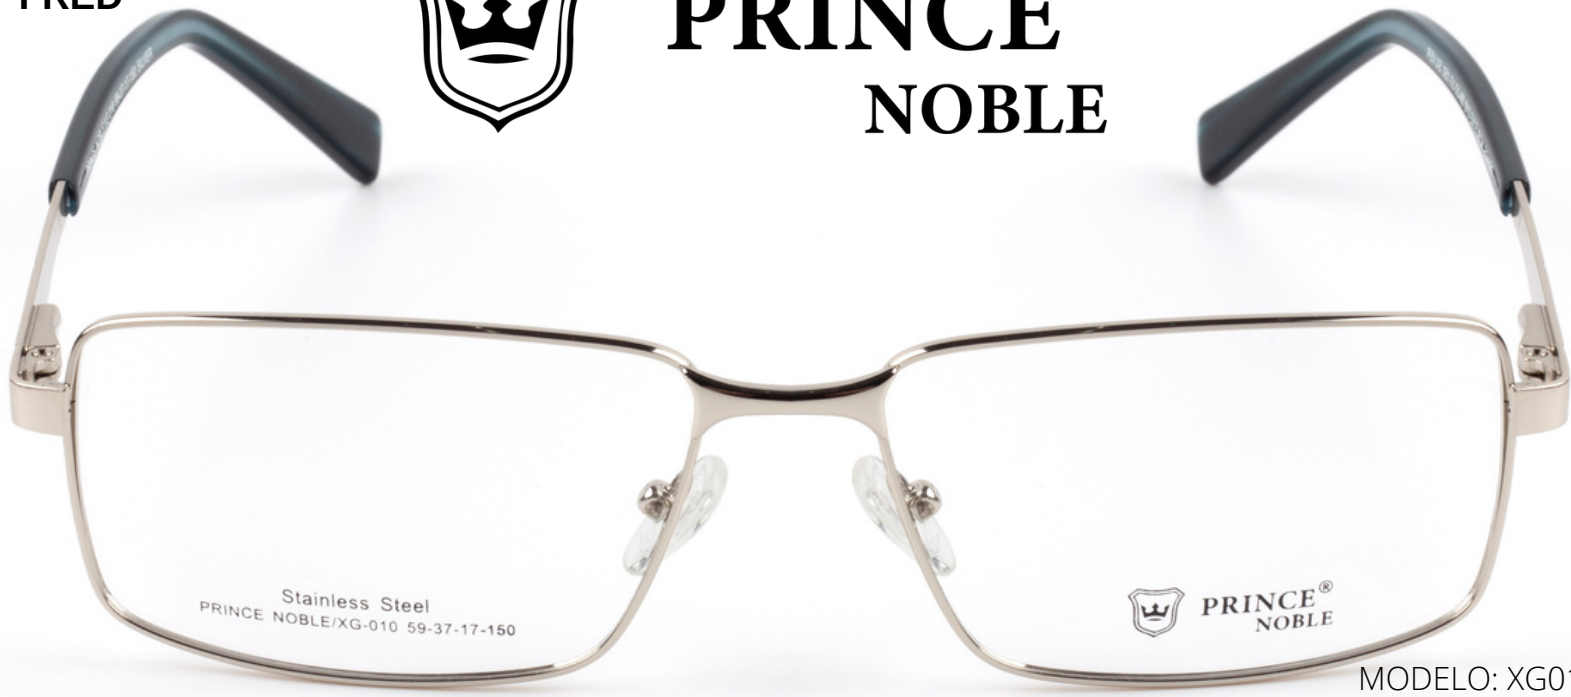

PRINCE[®]
NOBLE

SERIE: XG001 - XG015

PRINCE[®] NOBLE

MODELO: XG001
MATERIAL: ACERO INOXIDABLE
MEDIDAS: 56 37 17 145

BLACK

SILVER

GOLD

L.GUN

GOLD

BLUE

D.GUN

BLACK

PRINCE[®] NOBLE

MODELO: XG009
MATERIAL: ACERO INOXIDABLE
MEDIDAS: 58 52 15 145

BLUE

GOLD

BLACK

SILVER

D.GUN

PRINCE[®] NOBLE

Stainless Steel
PRINCE NOBLE/XG-010 59-37-17-150

PRINCE[®]
NOBLE

MODELO: XG010
MATERIAL: ACERO INOXIDABLE
MEDIDAS: 59 37 17 150

PRINCE NOBLE/XG-010 59-37-17-150 SILVER

BLACK

GOLD

PRINCE[®] NOBLE

MODELO: XG011
MATERIAL: ACERO INOXIDABLE
MEDIDAS: 59 41 17 150

GOLD

BLACK

BROWN

L.GUN