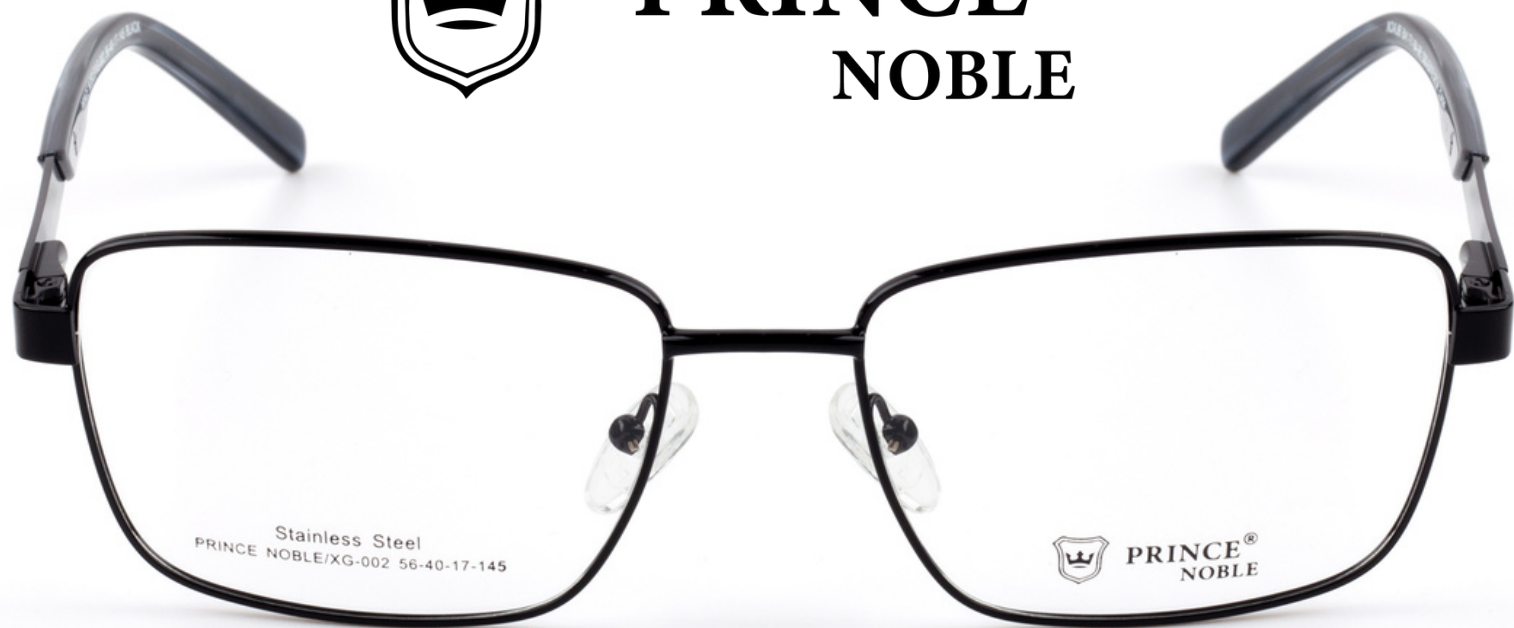

PRINCE[®]
NOBLE

SERIE: XG001 - XG015

PRINCE[®] NOBLE

MODELO: XG001
MATERIAL: ACERO INOXIDABLE
MEDIDAS: 56 37 17 145

BLACK

SILVER

GOLD

L.GUN

BLUE

PRINCE[®] NOBLE

MODELO: XG002
MATERIAL: ACERO INOXIDABLE
MEDIDAS: 56 40 17 145

BLACK

SILVER

L.GUN

GOLD

BLUE

PRINCE[®] NOBLE

MODELO: XG003
MATERIAL: ACERO INOXIDABLE
MEDIDAS: 56 46 15 145

GUN

BLUE

SILVER

GOLD

BLACK

PRINCE[®] NOBLE

MODELO: XG004
MATERIAL: ACERO INOXIDABLE
MEDIDAS: 57 38 17 145

BLUE

GUN

BLACK

SILVER

GOLD

PRINCE[®] NOBLE

Stainless Steel
PRINCE NOBLE/XG-005 58-52-14-145