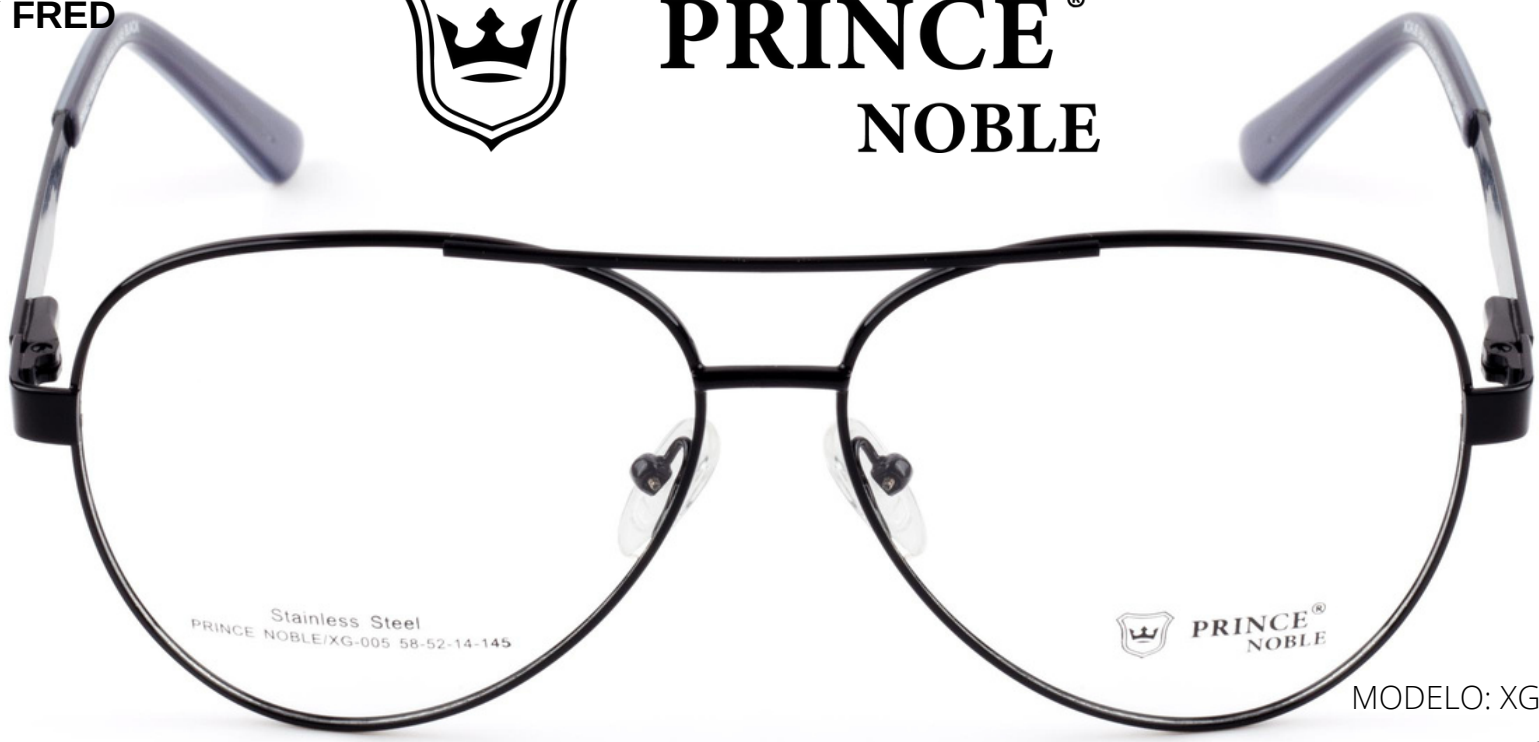

PRINCE[®]
NOBLE

SERIE: XG001 - XG015

PRINCE[®] NOBLE

MODELO: XG001
MATERIAL: ACERO INOXIDABLE
MEDIDAS: 56 37 17 145

BLACK

SILVER

GOLD

L.GUN

PRINCE[®] NOBLE

MODELO: XG003
MATERIAL: ACERO INOXIDABLE
MEDIDAS: 56 46 15 145

GUN

BLUE

SILVER

GOLD

BLACK

PRINCE[®] NOBLE

MODELO: XG004
MATERIAL: ACERO INOXIDABLE
MEDIDAS: 57 38 17 145

BLUE

GUN

BLACK

SILVER

GOLD

PRINCE[®] NOBLE

Stainless Steel
PRINCE NOBLE/XG-005 58-52-14-145

PRINCE[®]
NOBLE

MODELO: XG005
MATERIAL: ACERO INOXIDABLE
MEDIDAS: 58 52 14 145

BLACK

GUN

GOLD

SILVER

BLUE

PRINCE[®] NOBLE