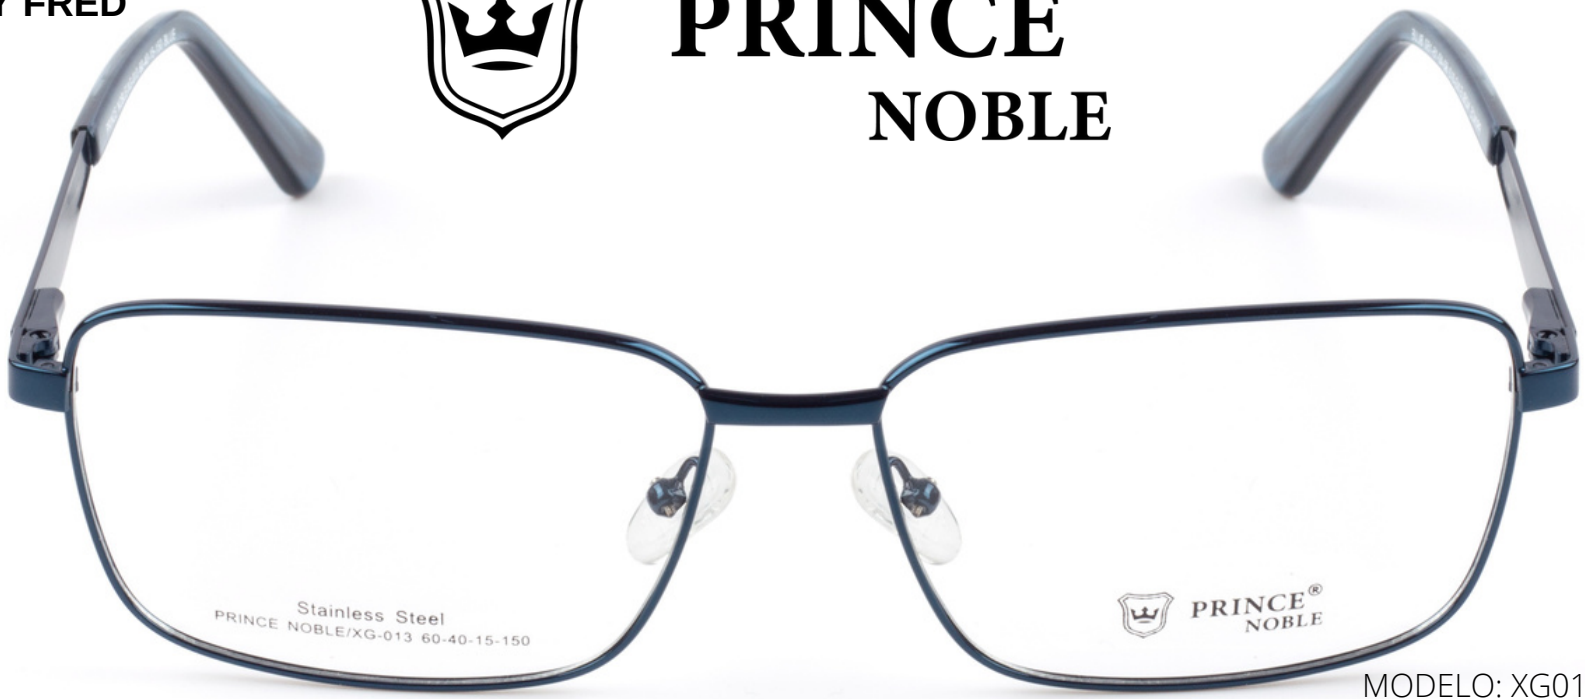

PRINCE[®]
NOBLE

SERIE: XG001 - XG015

PRINCE[®] NOBLE

MODELO: XG001
MATERIAL: ACERO INOXIDABLE
MEDIDAS: 56 37 17 145

BLACK

SILVER

GOLD

L.GUN

BLACK

GOLD

PRINCE[®] NOBLE

MODELO: XG011
MATERIAL: ACERO INOXIDABLE
MEDIDAS: 59 41 17 150

GOLD

BLACK

BROWN

L.GUN

SILVER

PRINCE[®] NOBLE

MODELO: XG012
MATERIAL: ACERO INOXIDABLE
MEDIDAS: 59 37 17 150

GUN

SILVER

GOLD

BLUE

BLACK

PRINCE[®] NOBLE

MODELO: XG013
MATERIAL: ACERO INOXIDABLE
MEDIDAS: 60 40 15 150

BLUE

SILVER

L.GUN

BLACK

GOLD

PRINCE[®] NOBLE