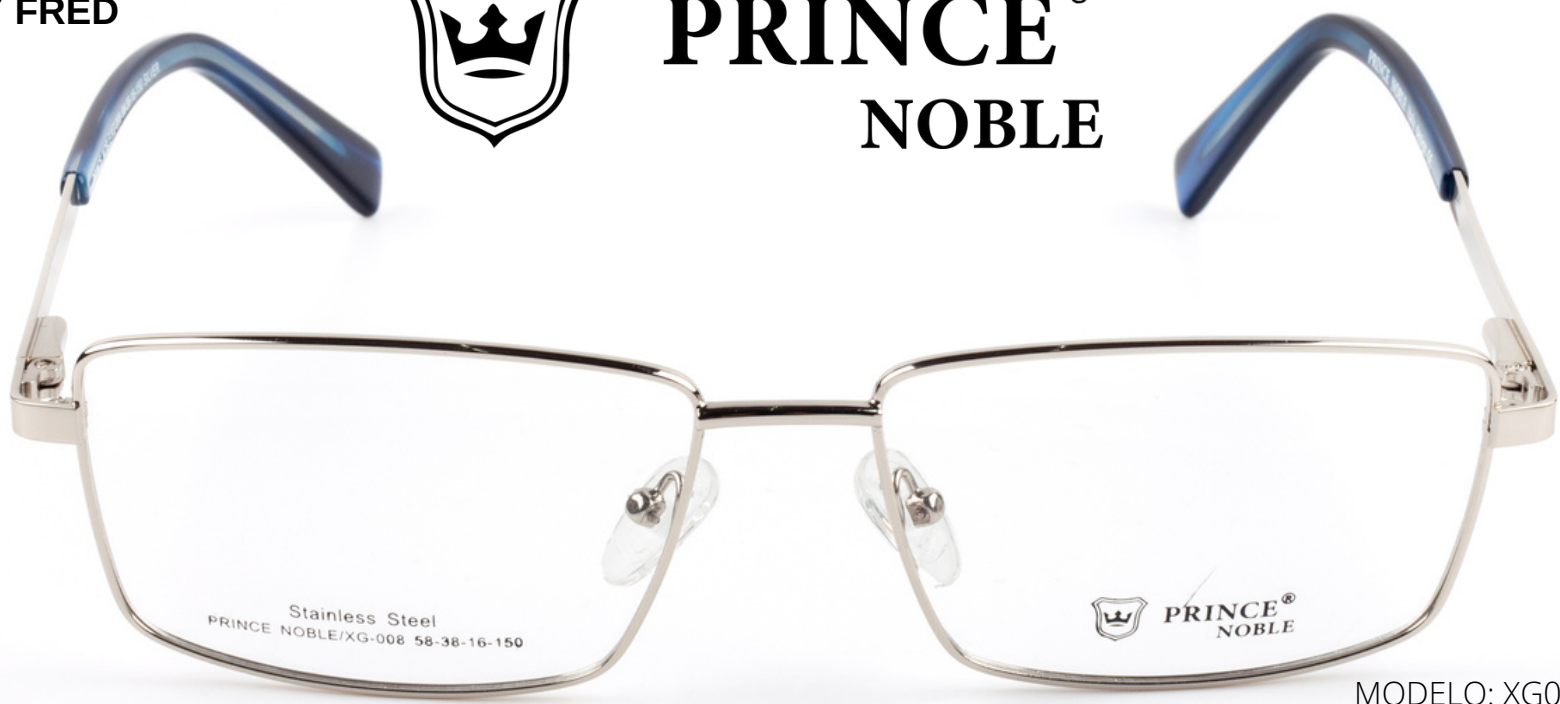

PRINCE[®]
NOBLE

SERIE: XG001 - XG015

PRINCE[®] NOBLE

MODELO: XG001
MATERIAL: ACERO INOXIDABLE
MEDIDAS: 56 37 17 145

BLACK

SILVER

GOLD

L.GUN

PRINCE[®]
NOBLE

MODELO: XG005
MATERIAL: ACERO INOXIDABLE
MEDIDAS: 58 52 14 145

BLACK

GUN

GOLD

SILVER

BLUE

PRINCE[®] NOBLE

BLUE

BLACK

D.GUN

GOLD

SILVER

PRINCE[®] NOBLE

MODELO: XG008
MATERIAL: ACERO INOXIDABLE
MEDIDAS: 58 38 16 150

SILVER

GOLD

BLUE

D.GUN

BLACK

PRINCE[®] NOBLE

MODELO: XG009
MATERIAL: ACERO INOXIDABLE
MEDIDAS: 58 52 15 145

BLUE

GOLD