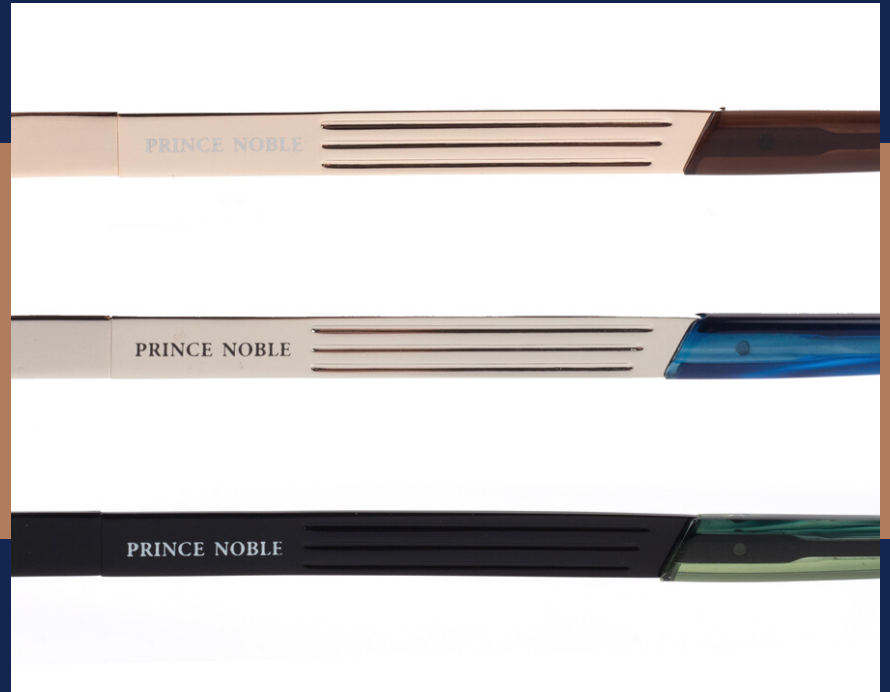

BLUE

PRINCE[®] NOBLE

MODELO: XG002
MATERIAL: ACERO INOXIDABLE
MEDIDAS: 56 40 17 145

BLACK

SILVER

L.GUN

GOLD

BLUE

PRINCE[®] NOBLE

MODELO: XG003
MATERIAL: ACERO INOXIDABLE
MEDIDAS: 56 46 15 145

GUN

BLUE

SILVER

GOLD

BLACK

PRINCE[®] NOBLE

MODELO: XG004
MATERIAL: ACERO INOXIDABLE
MEDIDAS: 57 38 17 145

BLUE

GUN

BLACK

SILVER

GOLD

PRINCE[®] NOBLE

Stainless Steel
PRINCE NOBLE/XG-005 58-52-14-145

PRINCE[®]
NOBLE

MODELO: XG005
MATERIAL: ACERO INOXIDABLE
MEDIDAS: 58 52 14 145

BLACK

GUN

GOLD

SILVER

BLUE

PRINCE[®] NOBLE