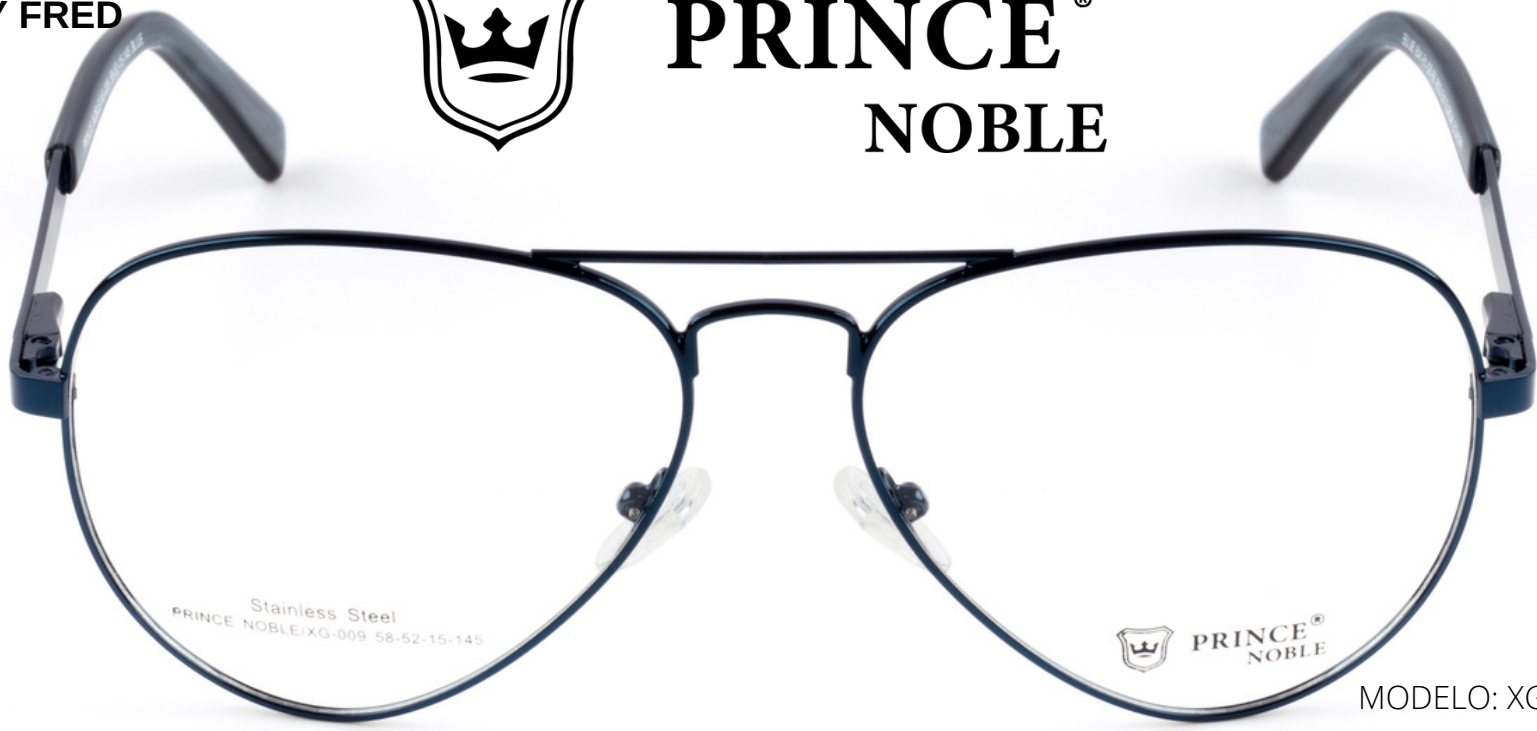

BLUE

BLACK

D.GUN

GOLD

SILVER

PRINCE[®] NOBLE

MODELO: XG008
MATERIAL: ACERO INOXIDABLE
MEDIDAS: 58 38 16 150

SILVER

GOLD

BLUE

D.GUN

BLACK

PRINCE[®] NOBLE

MODELO: XG009
MATERIAL: ACERO INOXIDABLE
MEDIDAS: 58 52 15 145

BLUE

GOLD

BLACK

SILVER

D.GUN

PRINCE[®] NOBLE

Stainless Steel
PRINCE NOBLE/XG-010 59-37-17-150

PRINCE[®]
NOBLE

MODELO: XG010
MATERIAL: ACERO INOXIDABLE
MEDIDAS: 59 37 17 150

PRINCE NOBLE/XG-010 59-37-17-150 SILVER

BLACK

GOLD

PRINCE[®] NOBLE

MODELO: XG011
MATERIAL: ACERO INOXIDABLE
MEDIDAS: 59 41 17 150

GOLD

BLACK

BROWN

L.GUN