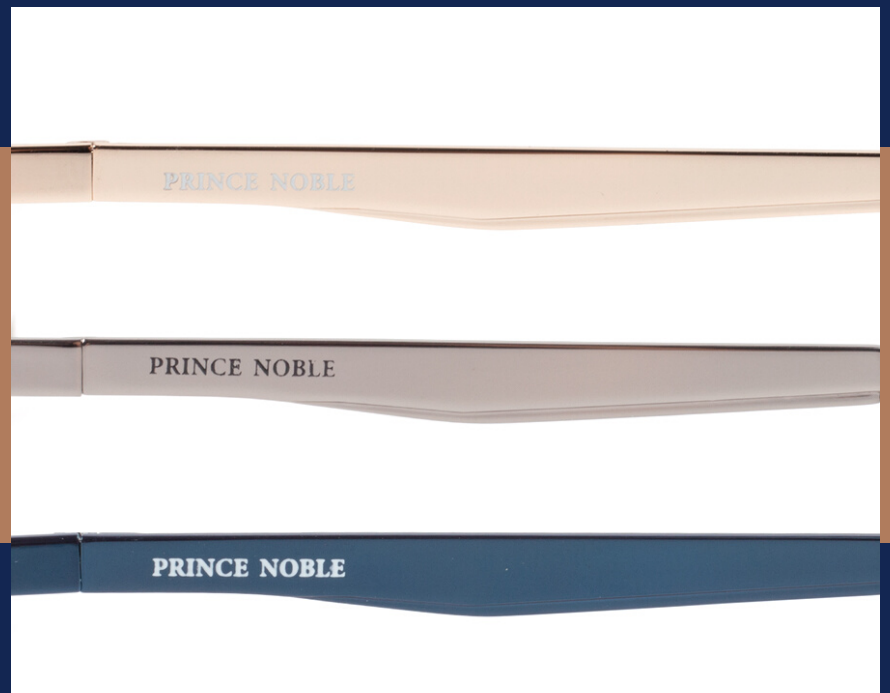

BLACK

GOLD

PRINCE[®] NOBLE

MODELO: XG011
MATERIAL: ACERO INOXIDABLE
MEDIDAS: 59 41 17 150

GOLD

BLACK

BROWN

L.GUN

SILVER

PRINCE[®] NOBLE

MODELO: XG012
MATERIAL: ACERO INOXIDABLE
MEDIDAS: 59 37 17 150

GUN

SILVER

GOLD

BLUE

BLACK

PRINCE[®] NOBLE

MODELO: XG013
MATERIAL: ACERO INOXIDABLE
MEDIDAS: 60 40 15 150

BLUE

SILVER

L.GUN

BLACK

GOLD

PRINCE[®] NOBLE

MODELO: XG014
MATERIAL: ACERO INOXIDABLE
MEDIDAS: 60 38 15 150

GOLD

SILVER

BLUE

BLACK

D.GUN

PRINCE[®] NOBLE

MODELO: XG015
MATERIAL: ACERO INOXIDABLE
MEDIDAS: 60 40 16 150