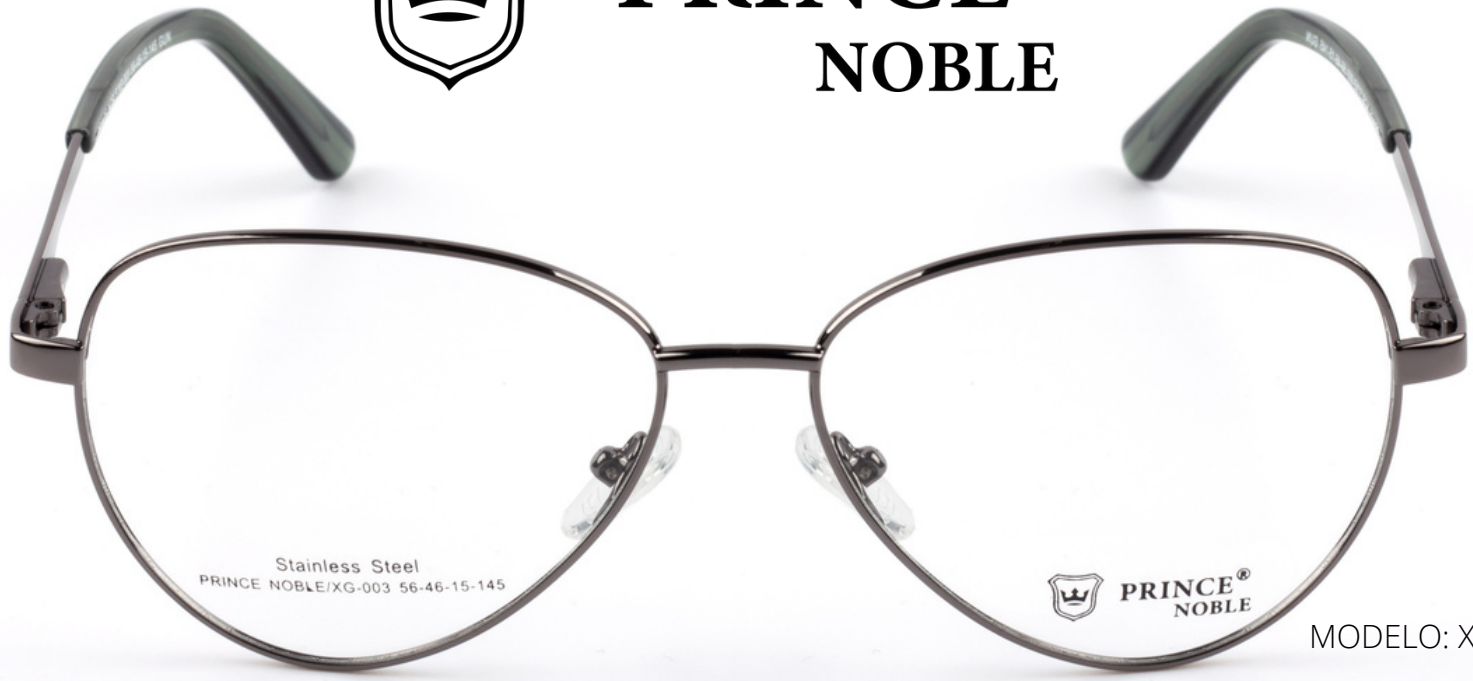

PRINCE[®]
NOBLE

SERIE: XG001 - XG015

PRINCE[®] NOBLE

MODELO: XG001
MATERIAL: ACERO INOXIDABLE
MEDIDAS: 56 37 17 145

BLACK

SILVER

GOLD

L.GUN

BLUE

PRINCE[®] NOBLE

MODELO: XG002
MATERIAL: ACERO INOXIDABLE
MEDIDAS: 56 40 17 145

BLACK

SILVER

L.GUN

GOLD

BLUE

PRINCE[®] NOBLE

MODELO: XG003
MATERIAL: ACERO INOXIDABLE
MEDIDAS: 56 46 15 145

GUN

BLUE

SILVER

GOLD

BLACK

PRINCE[®] NOBLE

MODELO: XG004
MATERIAL: ACERO INOXIDABLE
MEDIDAS: 57 38 17 145

BLUE

GUN

BLACK

SILVER

GOLD

PRINCE[®] NOBLE

Stainless Steel
PRINCE NOBLE/XG-005 58-52-14-145