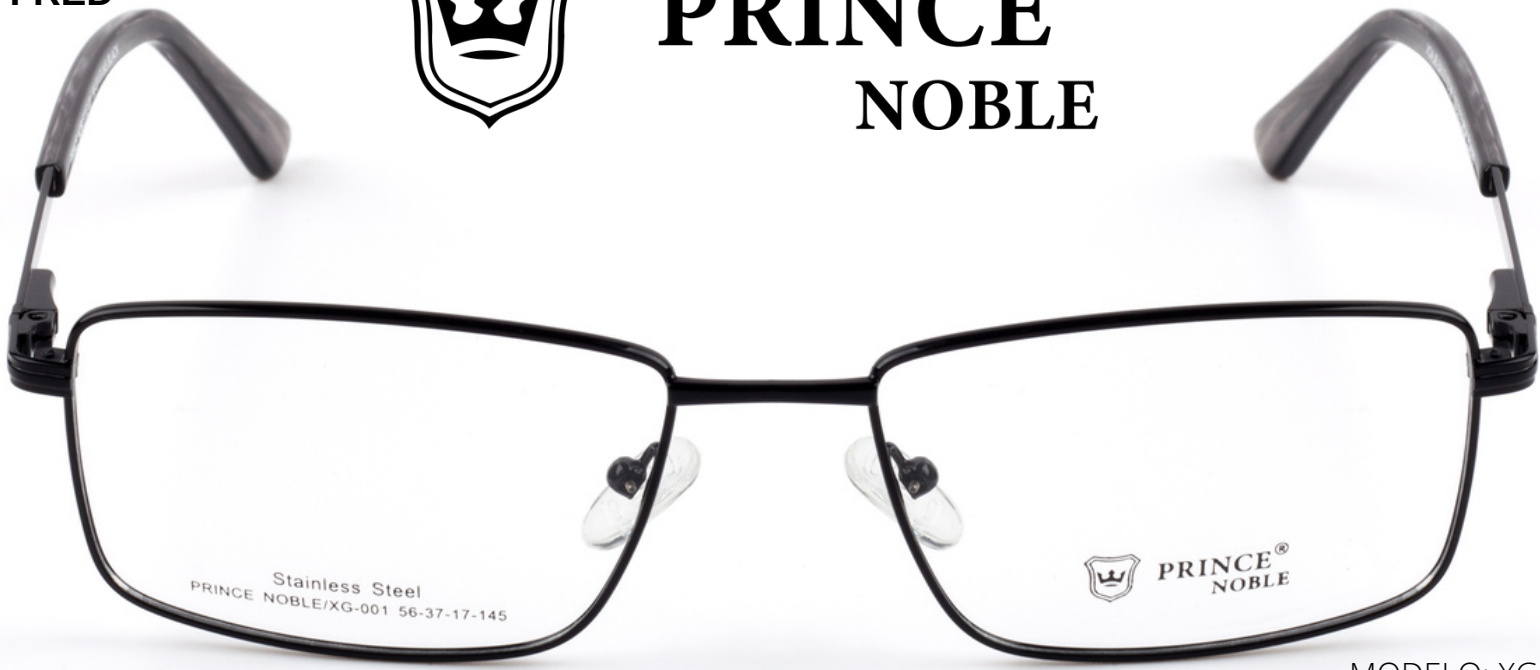

PRINCE[®]
NOBLE

SERIE: XG001 - XG015

PRINCE[®] NOBLE

MODELO: XG001
MATERIAL: ACERO INOXIDABLE
MEDIDAS: 56 37 17 145

BLACK

SILVER

GOLD

L.GUN

BLUE

PRINCE[®] NOBLE

MODELO: XG002
MATERIAL: ACERO INOXIDABLE
MEDIDAS: 56 40 17 145

BLACK

SILVER

L.GUN

GOLD

BLUE

PRINCE[®] NOBLE

MODELO: XG003
MATERIAL: ACERO INOXIDABLE
MEDIDAS: 56 46 15 145

GUN

BLUE

SILVER

GOLD

BLACK

PRINCE[®] NOBLE

PRINCE[®]
NOBLE

MODELO: XG005
MATERIAL: ACERO INOXIDABLE
MEDIDAS: 58 52 14 145

BLACK

GUN

GOLD

SILVER

BLUE

PRINCE[®] NOBLE