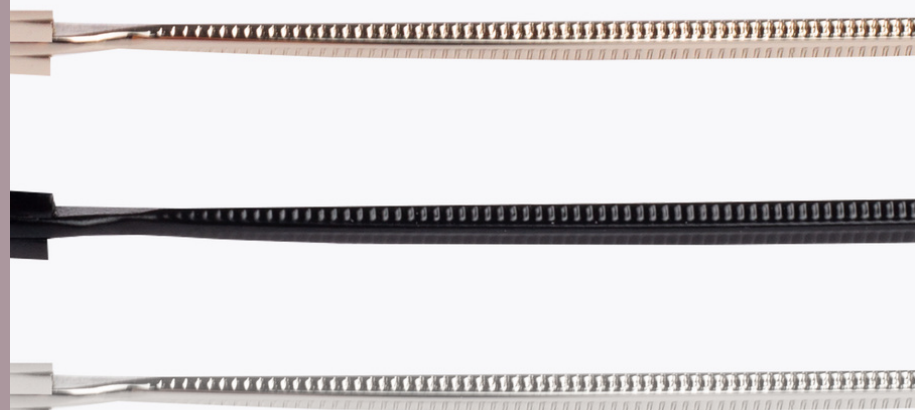

# PRINCE<sup>®</sup> NOBLE

**MODELO SP 2204**

Material: Metal

MEDIDAS: 56 49 16 140 D 60

CAFE

NEGRO

GUN

DORADO

PLATA