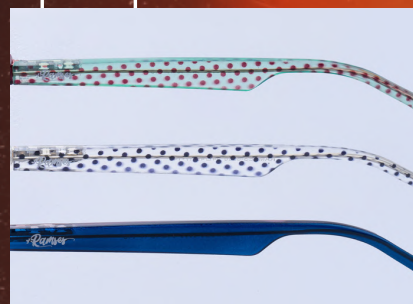

Ramses[®]

SERIE
8001/8008

Ramses®

MOD.
8001

Medidas: 57-45-18-145

COLORES
DISPONIBLES

MÁS INFORMACIÓN:
www.grupofunkyfred.net

Ramses®

MÁS INFORMACIÓN:
www.grupofunkyfred.net

Ramses®

MOD.
8004

Medidas: 56-49-19-145

COLORES
DISPONIBLES

MÁS INFORMACIÓN:
www.grupofunkyfred.net

Ramses®

MOD. 8005

Medidas: 54-45-17-145

COLORES DISPONIBLES

MÁS INFORMACIÓN:
www.grupofunkyfred.net

Ramses®

MOD. 8006

Medidas: 54-49-17-145

COLORES DISPONIBLES

MÁS INFORMACIÓN:
www.grupofunkyfred.net