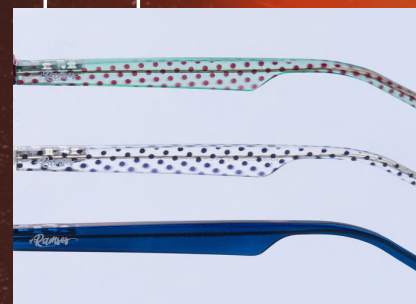

Ramses®

MOD.
8007

Medidas: 55-42-18-145

COLORES
DISPONIBLES

MÁS INFORMACIÓN:
www.grupofunkyfred.net

Ramses®

MOD. 8008

Medidas: 55-47-18-145