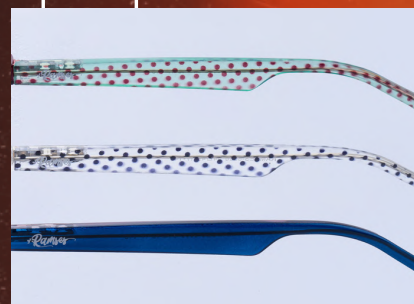

Medidas: 54-45-17-145

COLORES DISPONIBLES

MÁS INFORMACIÓN:
www.grupofunkyfred.net

Ramses®

MOD. 8006

Medidas: 54-49-17-145

COLORES DISPONIBLES

MÁS INFORMACIÓN:
www.grupofunkyfred.net

Ramses®

MOD.
8007

Medidas: 55-42-18-145

COLORES
DISPONIBLES

MÁS INFORMACIÓN:
www.grupofunkyfred.net

Ramses®

MOD. 8008

Medidas: 55-47-18-145