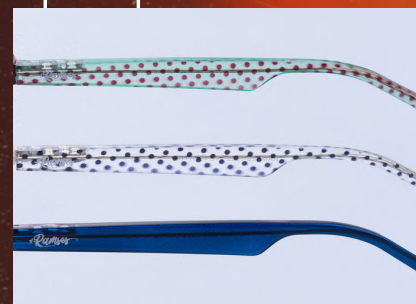

Medidas: 54-45-17-145

COLORES DISPONIBLES

MÁS INFORMACIÓN:
www.grupofunkyfred.net

Ramses®

MOD. 8006

Medidas: 54-49-17-145

COLORES DISPONIBLES

MÁS INFORMACIÓN:
www.grupofunkyfred.net

Ramses®

MOD.
8007

Medidas: 55-42-18-145

COLORES
DISPONIBLES

MÁS INFORMACIÓN:
www.grupofunkyfred.net

Ramses®

MOD. 8008

Medidas: 55-47-18-145