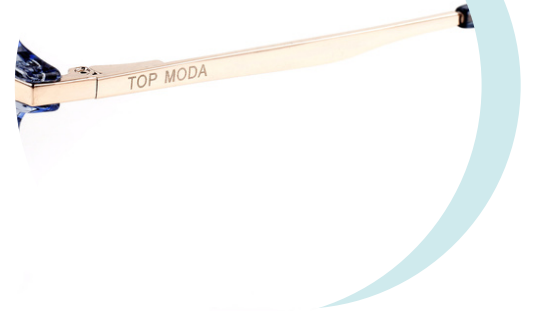

TOP MODA[®]
eyewear

SERIE: DAMA001 - DAMA008

TOP MODA[®]
eyewear

MODELO: 001

MATERIAL: ACETATO

MEDIDAS: 53 43 17 142

S.C.PU

S.BL

S.C.GR

TOP MODA[®]
eyewear

MODELO: 008

MATERIAL: ACETATO

MEDIDAS: 54 49 19 145

S.L.BE

S.L.PI

S.C.PU