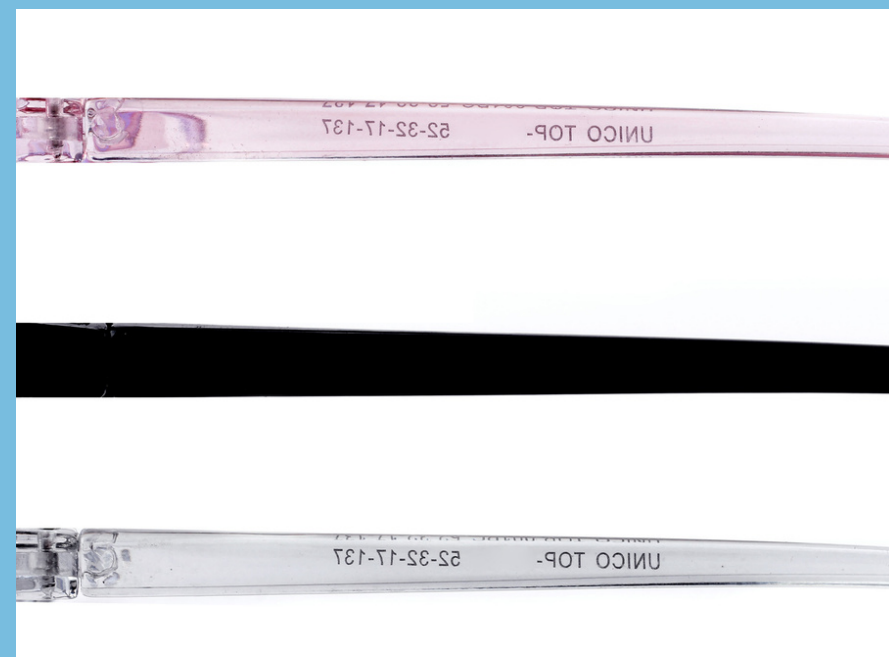

UNICO TOP®

MODELO: 006PC
MATERIAL: PASTA
MEDIDAS: 52 42 18 138

DETALLES

COLORES DISPONIBLES