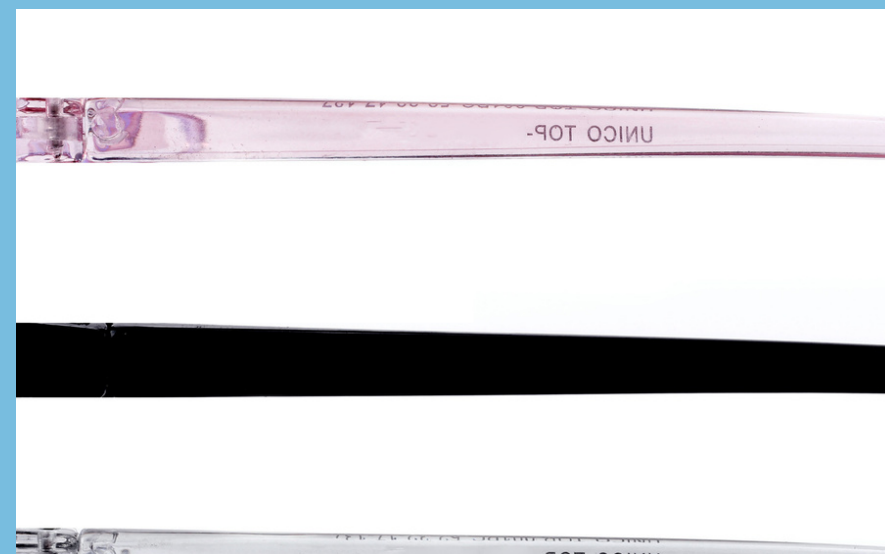

UNICO TOP®

MODELO: 004PC
MATERIAL: PASTA
MEDIDAS: 55 51 18 145

DETALLES

COLORES DISPONIBLES