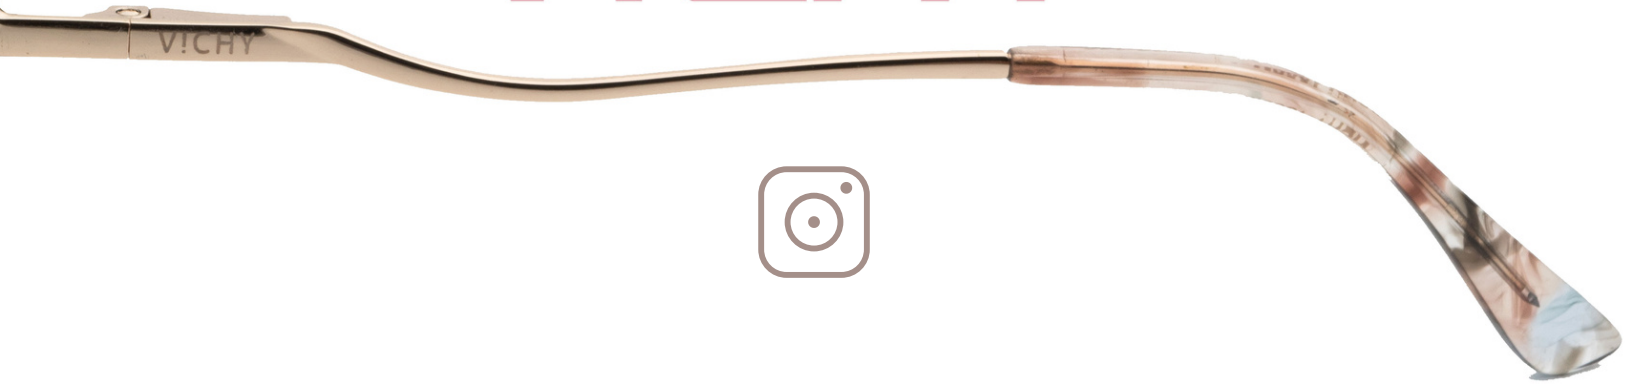

S.GO.BL

MOD 1313 M

MEDIDAS: 54-44-17-140

COLORES

V!CHY

grupofunkyfred

Grupo Funky fred

www.grupofunkyfred.net