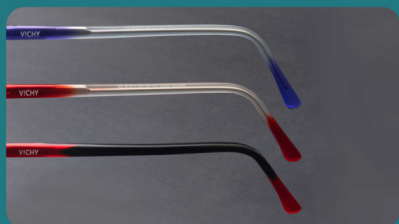

ROJO

V!CHY®

* modelo A003

Colores Disponibles

MEDIDAS: 55-43-18-145/ D53

ROSA/CRIS

ROSA/GRAD

MORADO

NEGRO/ROJO

VERDE/CRIS

ROJO

V!CHY®

*
modelo
A004

Colores Disponibles → **MEDIDAS:** 55-46-17-145/ D57

*
modelo
A005

Colores Disponibles →

MEDIDAS: 53-43-18-145/ D49

V!CHY®

* modelo A006

Colores Disponibles

MEDIDAS: 54-44-17-145/ D53

ROSA/CRIS

ROSA/GRAD

MORADO

NEGRO/ROJO

VERDE/CRIS

ROJO

V!CHY®

*
modelo
A007

Colores Disponibles

MEDIDAS: 54-45-17-145/ D54

ROSA/CRIS