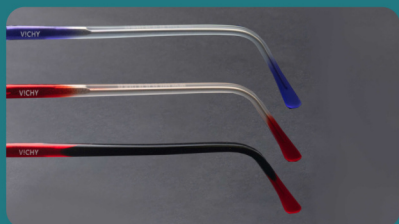

V!CHY[®]

serie

A001-A010

PARA ESTE Y OTROS CATÁLOGOS VISITA NUESTRA PAGINA
WEB O SIGUENOS EN INSTAGRAM, FACEBOOK Y TIK TOK

WWW.GRUPOFUNKYFRED.NET

*
modelo
A001

Colores Disponibles → **MEDIDAS:** 53-44-18-145/ D53

* modelo A002

Colores Disponibles

MEDIDAS: 54-44-16-145/ D52

ROSA/CRIS

ROSA/GRAD

MORADO

NEGRO/ROJO

VERDE/CRIS

ROJO

V!CHY®

* modelo A003

Colores Disponibles

MEDIDAS: 55-43-18-145/ D53

ROSA/CRIS

ROSA/GRAD

MORADO

NEGRO/ROJO

VERDE/CRIS

ROJO

V!CHY®

*
modelo
A004

Colores Disponibles → **MEDIDAS:** 55-46-17-145/ D57

*
modelo
A005

Colores Disponibles →