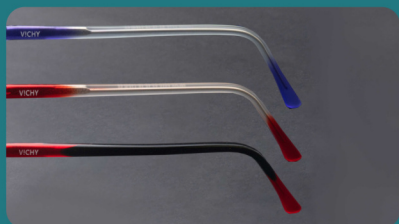

NEGRO/ROJO

VERDE/CRIS

ROJO

V!CHY®

*
modelo
A007

Colores Disponibles

MEDIDAS: 54-45-17-145/ D54

ROSA/CRIS

ROSA/GRAD

MORADO

NEGRO/ROJO

VERDE/CRIS

* modelo A008

Colores Disponibles

MEDIDAS: 54-45-17-145/ D53

ROSA/CRIS