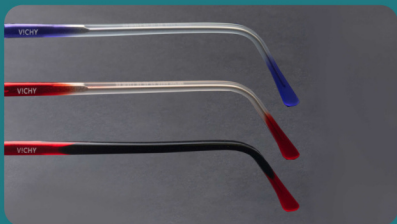

ROJO

V!CHY®

* modelo A003

Colores Disponibles

MEDIDAS: 55-43-18-145/ D53

ROSA/CRIS

ROSA/GRAD

MORADO

NEGRO/ROJO

VERDE/CRIS

ROJO

V!CHY®

*
modelo
A004

Colores Disponibles → **MEDIDAS:** 55-46-17-145/ D57

*
modelo
A005

Colores Disponibles →

MEDIDAS: 53-43-18-145/ D49

V!CHY®

* modelo A006

Colores Disponibles

MEDIDAS: 54-44-17-145/ D53

ROSA/CRIS

ROSA/GRAD

MORADO

NEGRO/ROJO

VERDE/CRIS

ROJO

V!CHY®

*
modelo
A007

Colores Disponibles

MEDIDAS: 54-45-17-145/ D54

ROSA/CRIS