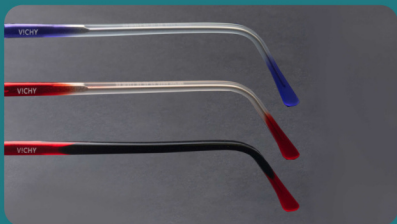

NEGRO/ROJO

VERDE/CRIS

ROJO

V!CHY®

*
modelo
A007

Colores Disponibles

MEDIDAS: 54-45-17-145/ D54

ROSA/CRIS

ROSA/GRAD

MORADO

NEGRO/ROJO

VERDE/CRIS

* modelo A008

Colores Disponibles

MEDIDAS: 54-45-17-145/ D53

ROSA/CRIS

ROSA/GRAD

MORADO

NEGRO/ROJO

VERDE/CRIS

ROJO

V!CHY®

* modelo A009

Colores Disponibles