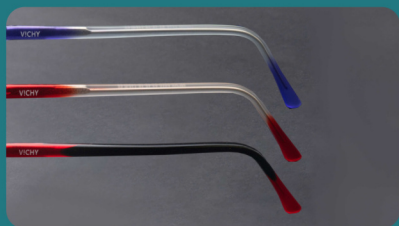

V!CHY[®]

serie

A001-A010

PARA ESTE Y OTROS CATÁLOGOS VISITA NUESTRA PAGINA
WEB O SIGUENOS EN INSTAGRAM, FACEBOOK Y TIK TOK

WWW.GRUPOFUNKYFRED.NET

*
modelo
A001

Colores Disponibles → **MEDIDAS:** 53-44-18-145/ D53

* modelo A002

Colores Disponibles

MEDIDAS: 54-44-16-145/ D52

ROSA/CRIS

ROSA/GRAD

MORADO

NEGRO/ROJO

VERDE/CRIS

ROJO

V!CHY®

* modelo A003

Colores Disponibles

MEDIDAS: 55-43-18-145/ D53

ROSA/CRIS

ROSA/GRAD

MORADO

NEGRO/ROJO

VERDE/CRIS

ROJO

V!CHY®

*
modelo
A004

Colores Disponibles → **MEDIDAS:** 55-46-17-145/ D57

*
modelo
A005

Colores Disponibles →