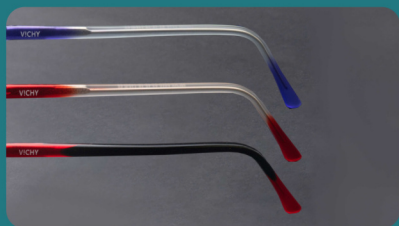

MEDIDAS: 50-45-19-145/ D50

ROSA/CRIS

ROSA/GRAD

MORADO

NEGRO/ROJO

VERDE/CRIS

ROJO

V!CHY®

*
modelo
A010

Colores Disponibles

MEDIDAS: 53-45-18-145/ D53

V!CHY®

grupofunkyfred

Grupo Funky fred

www.grupofunkyfred.net