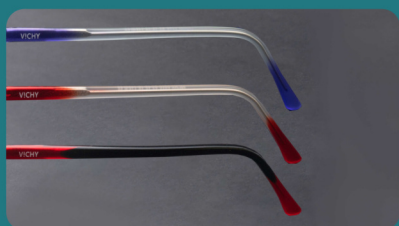

V!CHY[®]

serie

A001-A010

PARA ESTE Y OTROS CATÁLOGOS VISITA NUESTRA PAGINA
WEB O SIGUENOS EN INSTAGRAM, FACEBOOK Y TIK TOK

WWW.GRUPOFUNKYFRED.NET

*
modelo
A001

Colores Disponibles → **MEDIDAS:** 53-44-18-145/ D53

* modelo A002

Colores Disponibles

MEDIDAS: 54-44-16-145/ D52

ROSA/CRIS

ROSA/GRAD

MORADO

NEGRO/ROJO

VERDE/CRIS

ROJO

V!CHY®

* modelo A003

Colores Disponibles

MEDIDAS: 55-43-18-145/ D53

ROSA/CRIS

ROSA/GRAD

MORADO

NEGRO/ROJO

VERDE/CRIS

ROJO

V!CHY®

*
modelo
A004

Colores Disponibles → **MEDIDAS:** 55-46-17-145/ D57

*
modelo
A005

Colores Disponibles →