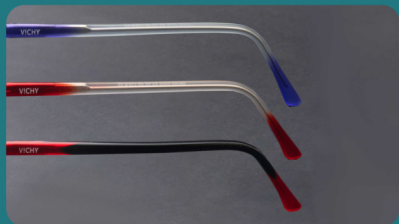

ROSA/GRAD

MORADO

NEGRO/ROJO

VERDE/CRIS

ROJO

V!CHY®

* modelo A009

Colores Disponibles

MEDIDAS: 50-45-19-145/ D50

ROSA/CRIS

ROSA/GRAD

MORADO

NEGRO/ROJO

VERDE/CRIS

ROJO

V!CHY®