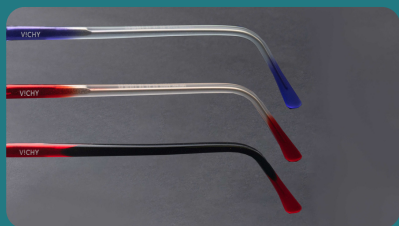

MEDIDAS: 54-44-17-145/ D53

* modelo A007

Colores Disponibles

MEDIDAS: 54-45-17-145/ D54

V!CHY®

* modelo A008

Colores Disponibles → MEDIDAS: 54-45-17-145/ D53

ROSA/CRIS

ROSA/GRAD

MORADO

NEGRO/ROJO

VERDE/CRIS

ROJO

* modelo A009

Colores Disponibles

MEDIDAS: 50-45-19-145/ D50

V!CHY®

* modelo A010

Colores Disponibles → MEDIDAS: 53-45-18-145/D53

V!CHY[®]

grupofunkyfred

Grupo Funky fred

www.grupofunkyfred.net