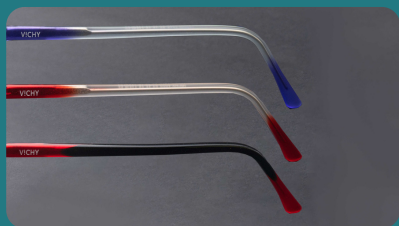

VERDE/CRIS

ROJO

V!CHY®

* modelo A003

Colores Disponibles

MEDIDAS: 55-43-18-145/ D53

V!CHY®

*
modelo
A004

Colores Disponibles

MEDIDAS: 55-46-17-145/ D57

* modelo A005

Colores Disponibles

MEDIDAS: 53-43-18-145/ D49

V!CHY®

*
modelo
A006

Colores Disponibles →

MEDIDAS: 54-44-17-145/ D53

* modelo A007

Colores Disponibles

MEDIDAS: 54-45-17-145/ D54

V!CHY®

* modelo A008

Colores Disponibles → MEDIDAS: 54-45-17-145/ D53

ROSA/CRIS

ROSA/GRAD

MORADO

NEGRO/ROJO

VERDE/CRIS

ROJO

* modelo A009

Colores Disponibles

MEDIDAS: 50-45-19-145/ D50