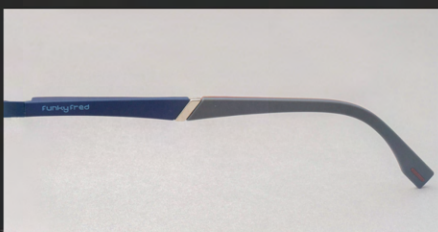

funkyfred®

COLORES DISPONIBLES

Modelo *sport* 3006

MEDIDAS: 54-17-145

funkyFred®

COLORES DISPONIBLES

Modelo *sport* 3007

MEDIDAS: 54-18-145

funkyfred®

COLORES DISPONIBLES

Modelo *sport* 3008

MEDIDAS: 54-17-145

funkyfred®

COLORES DISPONIBLES

Modelo *sport* 3009

MEDIDAS: 54-17-145