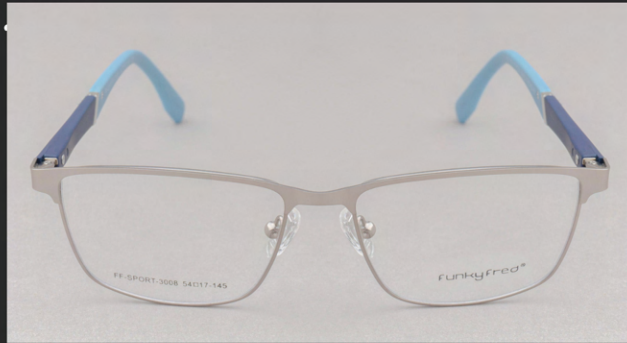

funkyfred®

COLORES DISPONIBLES

Modelo *sport* 3008

MEDIDAS: 54-17-145

funkyfred®

COLORES DISPONIBLES

Modelo *sport* 3009

MEDIDAS: 54-17-145

funkyfred®

COLORES DISPONIBLES

Modelo *sport* 3010

MEDIDAS: 54-17-145

funkyfred®

COLORES DISPONIBLES

funkyfred[®]

grupofunkyfred