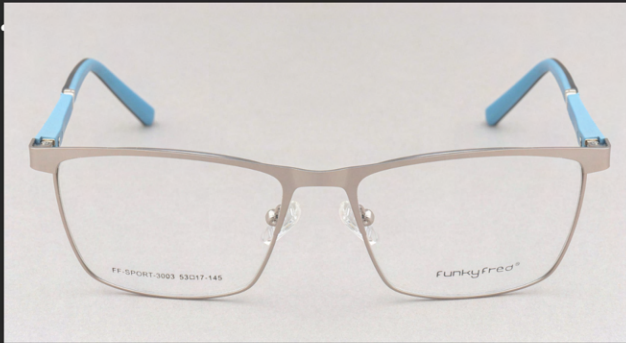

///////

serie sport

3001-3010

funkyfred®

WWW.GRUPOFUNKYFRED.NET

Modelo *sport* 3001

MEDIDAS: 54-17-145

funky fred®

COLORES DISPONIBLES

Modelo *sport* 3002

MEDIDAS: 54-17-145

funkyfred®

COLORES DISPONIBLES

Modelo
sport

3003

MEDIDAS: 53-17-145

funkyfred® // // // // //

COLORES DISPONIBLES

Modelo *sport* 3004

MEDIDAS: 53-17-145

funkyfred®

COLORES DISPONIBLES

Modelo *sport* 3005

MEDIDAS: 54-17-145

funkyfred®

COLORES DISPONIBLES

Modelo *sport* 3006

MEDIDAS: 54-17-145

funkyFred®

COLORES DISPONIBLES

Modelo *sport* 3007

MEDIDAS: 54-18-145