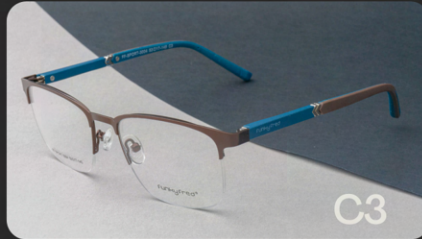

COLORES DISPONIBLES

Modelo *sport* 3002

MEDIDAS: 54-17-145

funkyfred®

COLORES DISPONIBLES

Modelo
sport

3003

MEDIDAS: 53-17-145

funkyfred® // // // // //

COLORES DISPONIBLES

Modelo *sport* 3004

MEDIDAS: 53-17-145

funkyfred®

COLORES DISPONIBLES

Modelo *sport* 3005

MEDIDAS: 54-17-145

funkyfred®

COLORES DISPONIBLES

Modelo *sport* 3006

MEDIDAS: 54-17-145

funkyFred®

COLORES DISPONIBLES

Modelo *sport* 3007

MEDIDAS: 54-18-145

funkyfred®

COLORES DISPONIBLES

Modelo *sport* 3008

MEDIDAS: 54-17-145

funkyfred®

COLORES DISPONIBLES

Modelo *sport* 3009

MEDIDAS: 54-17-145