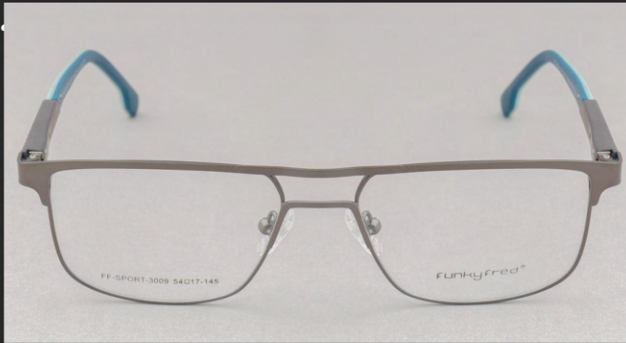

funkyfred®

COLORES DISPONIBLES

Modelo *sport* 3008

MEDIDAS: 54-17-145

funkyfred®

COLORES DISPONIBLES

Modelo *sport* 3009

MEDIDAS: 54-17-145

funkyfred®

COLORES DISPONIBLES

Modelo *sport* 3010

MEDIDAS: 54-17-145

funkyfred®

COLORES DISPONIBLES

funkyfred[®]

grupofunkyfred