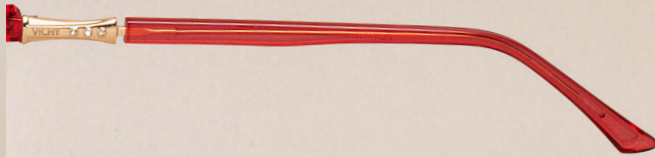

BROWN

**V!CHY**®

PINK

BLACK

*Serie*

001D/ 015D

*Mod*  
009D

MEDIDAS: 54 43 16 148