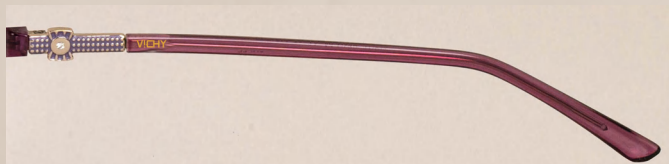

**V!CHY**®

*Serie*

001D/ 015D

*Mod*  
002D

MEDIDAS: 54 41 15 142

GREEN

COLORES

PURPLE

PINK

**V!CHY**®

BURGUNDY

BLACK

*Serie*

001D/ 015D

*Mod*  
003D

MEDIDAS: 54 42 16 145