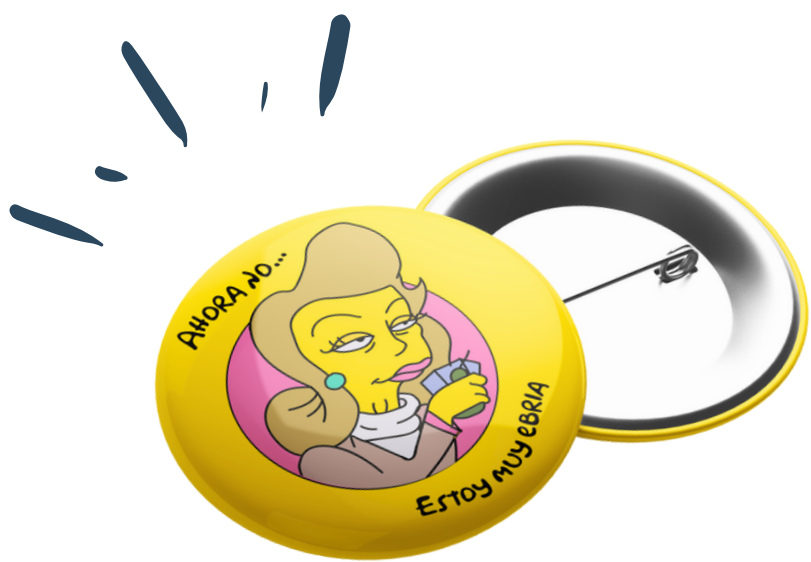

PRECIOS

REGALOS PERSONALIZADOS

Llaveros

- Normal / Redondo 10 Bs.
- Corazón 10 Bs.
- Destapador 15 Bs.
- Tapa Corona 7Bs.
- Acrílico redondo 15 Bs.

Pines y Espejos

- Pin 5.8 cm 8 Bs.
- Pin 3.7 cm 6 Bs.
- Pin 2.5 cm 4 Bs.
- Espejo 5.8 cm 10 Bs.

Imanes

- Tapa Corona 7Bs.
- Botón imán 10 Bs.
- Destapador imán 12 Bs

Cuadros y Placas Acrílicas

- Placas con base
  - 15 x 20 cm 80 Bs.
  - 10 x 15 cm 40 Bs.
- Cuadros Personalizados
  - Sencillo 100 Bs.
  - Completo 140 Bs.