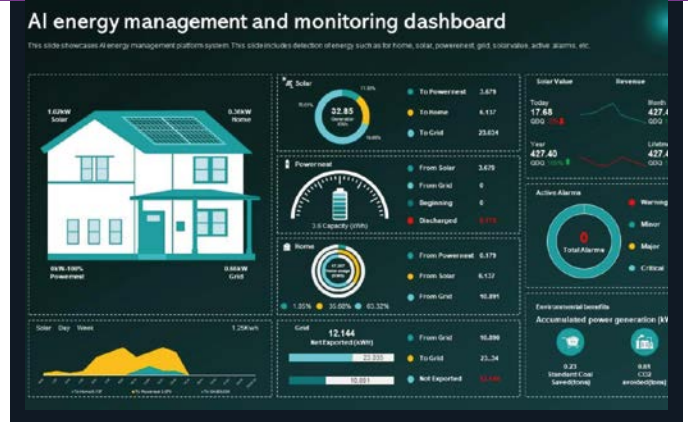

## Automatización

Optimización total a través de la supervisión de servicios, iluminación y calidad del aire.

Sistemas inteligentes de control y supervisión que optimizan recursos, mejoran la eficiencia operativa y centralizan la gestión de infraestructuras.

## BMS (Building Management System):

Plataforma centralizada para supervisar y controlar todos los sistemas del edificio desde una única interfaz.

## Control de iluminación:

Automatización programable para optimizar consumo energético y crear ambientes funcionales.

Monitoreo de energía, agua, climatización y otros recursos críticos en tiempo real.

## PLC, HMI y SCADA:

Sistemas de control industrial para automatización de procesos y visualización operativa.