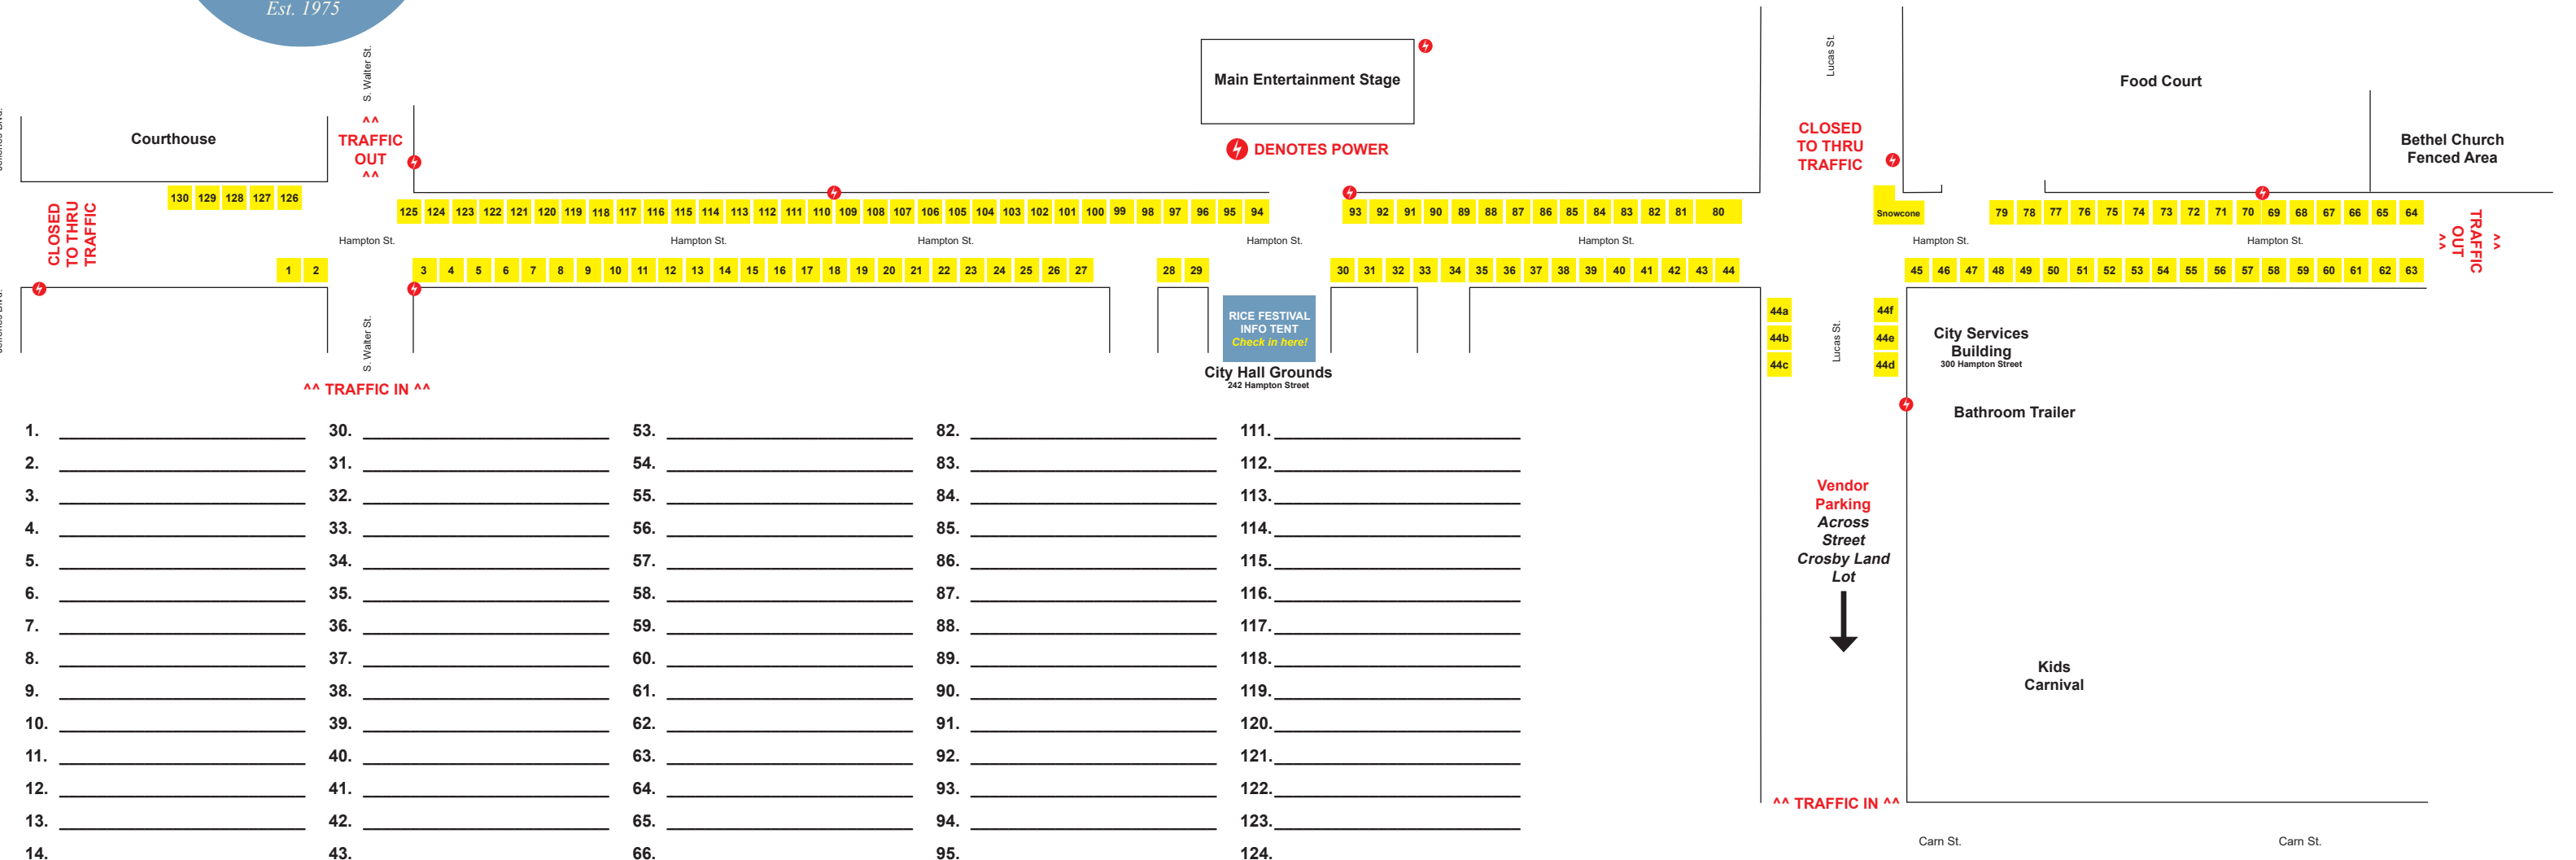

RICE FESTIVAL VENDOR STREET MAP

1.	30.	53.	82.	111.
2.	31.	54.	83.	112.
3.	32.	55.	84.	113.
4.	33.	56.	85.	114.
5.	34.	57.	86.	115.
6.	35.	58.	87.	116.
7.	36.	59.	88.	117.
8.	37.	60.	89.	118.
9.	38.	61.	90.	119.
10.	39.	62.	91.	120.
11.	40.	63.	92.	121.
12.	41.	64.	93.	122.
13.	42.	65.	94.	123.
14.	43.	66.	95.	124.
15.	44.	67.	96.	125.
16.	44a.	68.	97.	126.
17.	44b.	69.	98.	127.
18.	44c.	70.	99.	128.
19.	44d.	71.	100.	129.
20.	44e.	72.	101.	130.
21.	44f.	73.	102.	
22.	45.	74.	103.	
23.	46.	75.	104.	
24.	47.	76.	105.	
25.	48.	77.	106.	
26.	49.	78.	107.	
27.	50.	79.	108.	
28.	51.	80.	109.	
29.	52.	81.	110.	

Vendor Parking Across Street Crosby Land Lot

↓