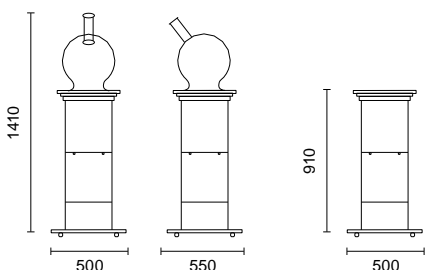

Wine 360°

Art. 1907 - set

Art. 1906 - colonna / column / colonne

Art. 1905 - ampolla / flask / ampoule

Designed by Wine Revolution

Categoria / Category / Catégorie

Accessori / Accessories / Accessoires

IT

Descrizione

Degustare il vino in presenza di Wine 360° diventa un'esperienza emozionale unica che parte dalla vista per passare all'olfatto e infine al palato. Wine 360° è una installazione realizzata interamente a mano che, concepita come oggetto di design e arredo e allo stesso tempo strumento didattico e mezzo di comunicazione. La colonna, realizzata in acrilico altamente trasparente, è un display su ruote, mentre l'ampolla, realizzata in vetro, fa vivere un'esperienza visiva, olfattiva ed emozionale unica