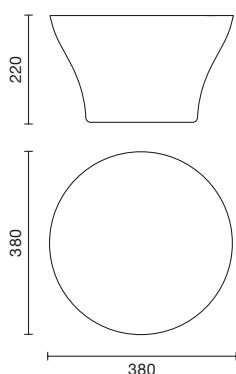

Nevada Bowl

Art. 1709

Designed by Italiaesse

Categoria / Category / Catégorie

Spumantiera / Champagne Buckets /
Vasque à champagne

Capacità / Capacity / Capacité

5 bottiglie / 5 bottles / 5 bouteilles

IT