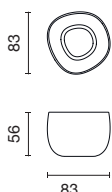

Pebble small

Art. 5060
designed by Nendo

Categoria / Category / Catégorie
Accessori / Accessories / Accessoires

Capacità / Capacity / Capacité
-

IT

Descrizione

Ispirate alla forma imperfetta e levigata dei sassolini, le ciotoline sono realizzate in melamina lucida per integrare la loro praticità di utilizzo e polifunzionalità alla fedeltà del concept ispiratore.