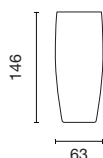

Premium Hi-Ball

Art. 0032
designed by Italiaesse

Categoria / Category / Catégorie
Calici e Bicchieri / Goblets and Glasses /
Coupes et Verres

Capacità / Capacity / Capacité
310 cc

IT

Descrizione

Un tumbler allungato di medie dimensioni per soddisfare tutte le esigenze di servizio legate al mondo mixology: long, soft drinks e cocktails. Diventa l'assortimento perfetto per i contesti bar e ristorante. Profili morbidi e trasparenza di luce grazie al materiale vetro cristallino. Fondo spesso che garantisce la massima resistenza ed eleganza.