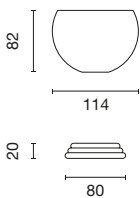

Sfera

Art. 3330
designed by Minedivine

Categoria / Category / Catégorie
Calici e Bicchieri / Goblets and Glasses /
Coupes et Verres

Capacità / Capacity / Capacité
580 cc

IT

Descrizione

Sfera è un bicchiere multifunzionale di forma sferica, che grazie alla sua base piatta, si può appoggiare con sicurezza sul piano, ma può essere adagiato anche sull'anello in gomma soffice colorata double-face nelle più svariate inclinazioni. L'imboccatura ampia permette un comodo utilizzo anche per finger-food