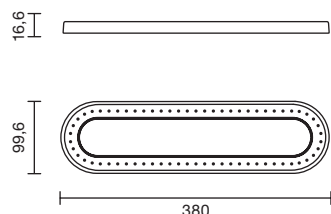

Large Oval Led Base

Art. 6017

Designed by Italiaesse

Categoria / Category / Catégorie

Accessori / Accessories / Accessoire

Capacità / Capacity / Capacité

-

IT

Descrizione

Base led ricaricabile, utilizzabile per le spumantiere Italiaesse come Vela Bowl. Inseribile con un "click" nella base della spumantiera, dona luce alle bottiglie in essa contenute e all'ambiente che la circonda, diventando un oggetto utile ma fortemente riconoscitivo.