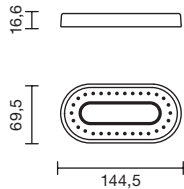

## Small Oval Led Base

Art. 6016

Designed by Italiaesse

**Categoria / Category / Catégorie**  
Accessori / Accessories / Accessoire

**Capacità / Capacity / Capacité**  
-