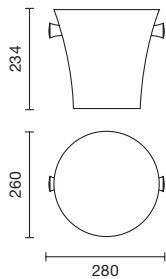

Winston Bucket Large

Art. 1708

Designed by Italesse

Categoria / Category / Catégorie

Secchielli / Ice-Buckets /
Seau porte-bouteilles

Capacità / Capacity / Capacité

2 bottiglie o 1 Magnum / 2 bottles or 1 Magnum /
2 bouteilles ou 1 Magnum