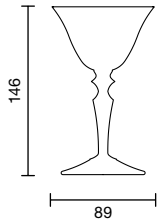

Wormwood Astoria

Art. 3371

Designed by Luca Trazzi

Categoria / Category / Catégorie

Calici e Bicchieri / Stem glasses and Tumblers /
Verres à pied et gobelets

Capacità / Capacity / Capacité

130 cc

IT