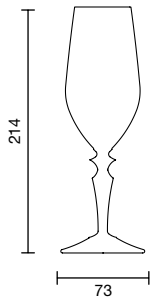

Wormwood Fizz

Art. 3038

Designed by Luca Trazzi

Categoria / Category / Catégorie

Calici e Bicchieri / Stem glasses and Tumblers /
Verres à pied et gobelets

Capacità / Capacity / Capacité

260 cc

IT