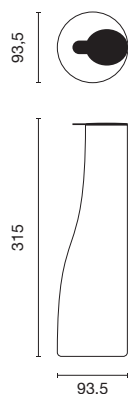

## Vas

**Art. 1425**  
**designed by Todd Bracher**

**Categoria / Category / Catégorie**  
 Caraffe / Carafes / Carafe

**Capacità / Capacity / Capacité**  
 1000 cc

#### Descrizione

Una caraffa in vetro soffiato a bocca dalla linea sinuosa ed elegante. L'asimmetria dei suoi fianchi crea una pancia, che caratterizza fortemente la caraffa e ne facilita altresì l'impugnatura. Semplicità esemplare e naturale, queste le caratteristiche più distintive di Vas disegnata da Todd Bracher per Italesse e dotata di un tappo plastico di chiusura.