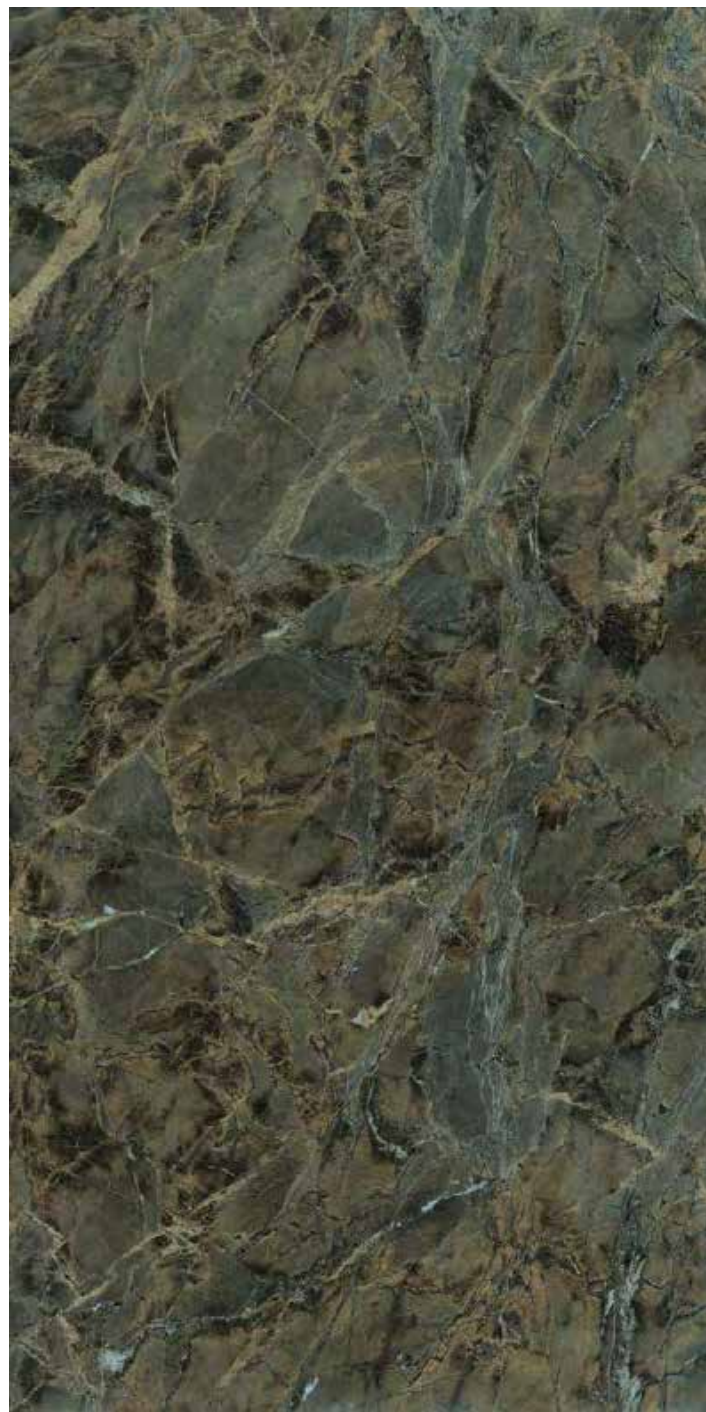

Amazonas

Características especiales

Lado A
160 x 320 cm
Natural 12mm
AMANA12-512

Lado B
160 x 320 cm
Natural 6mm
AMANA6-512