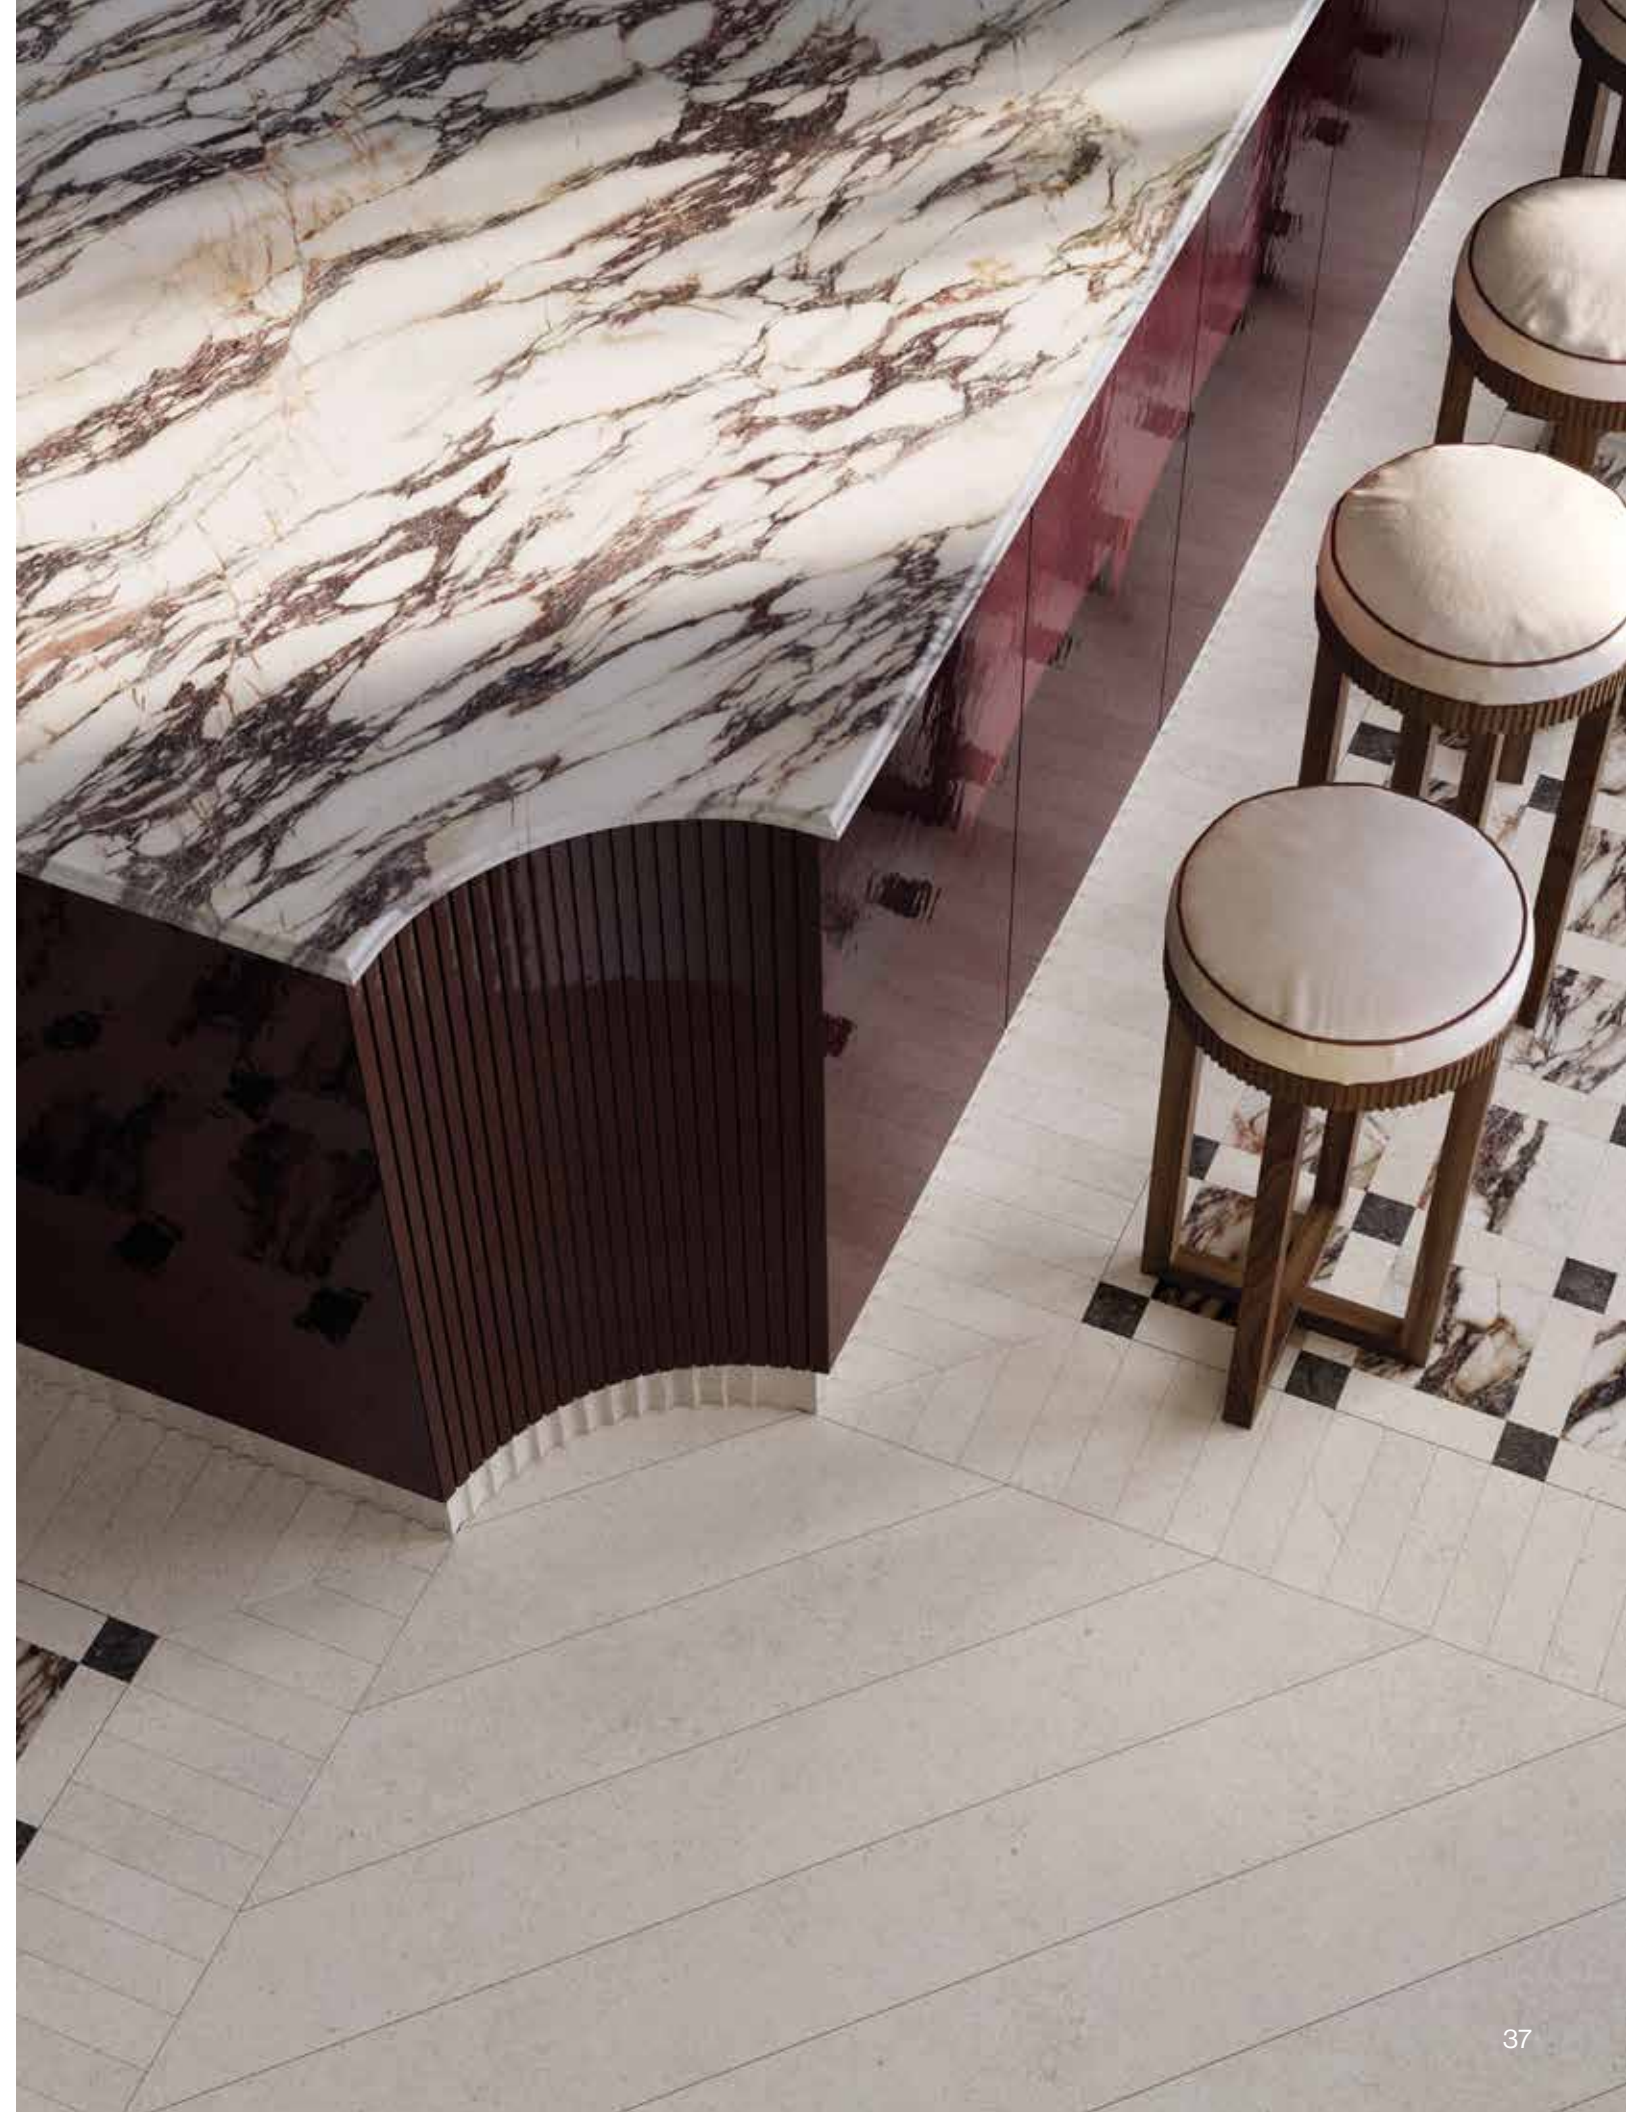

Producto de línea
Bajo pedido