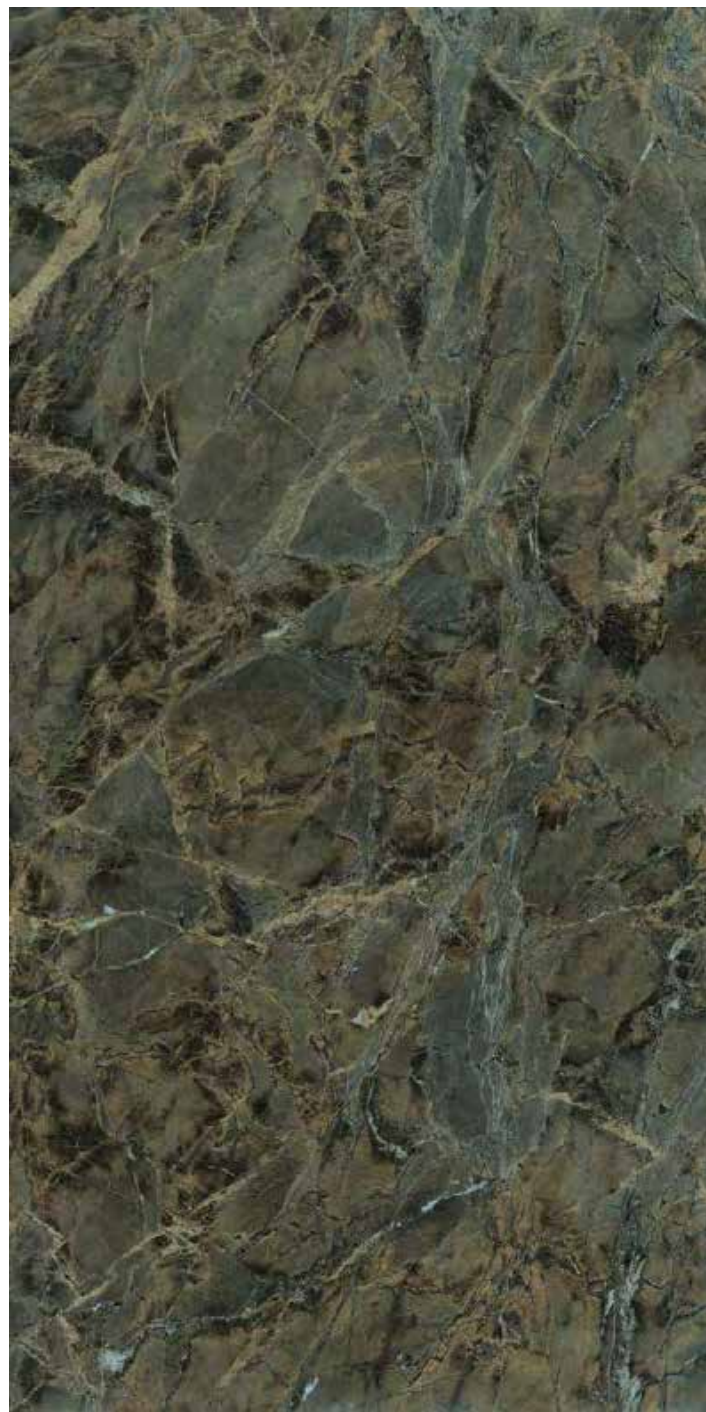

Silver Wave 4D Full Veining

Características especiales

Countertop 4D Full veining

160 X 320 cm
12 mm 4D Natural Full Veining
SIW4D12-512

Colección

Marmi

Amazonas

Características especiales