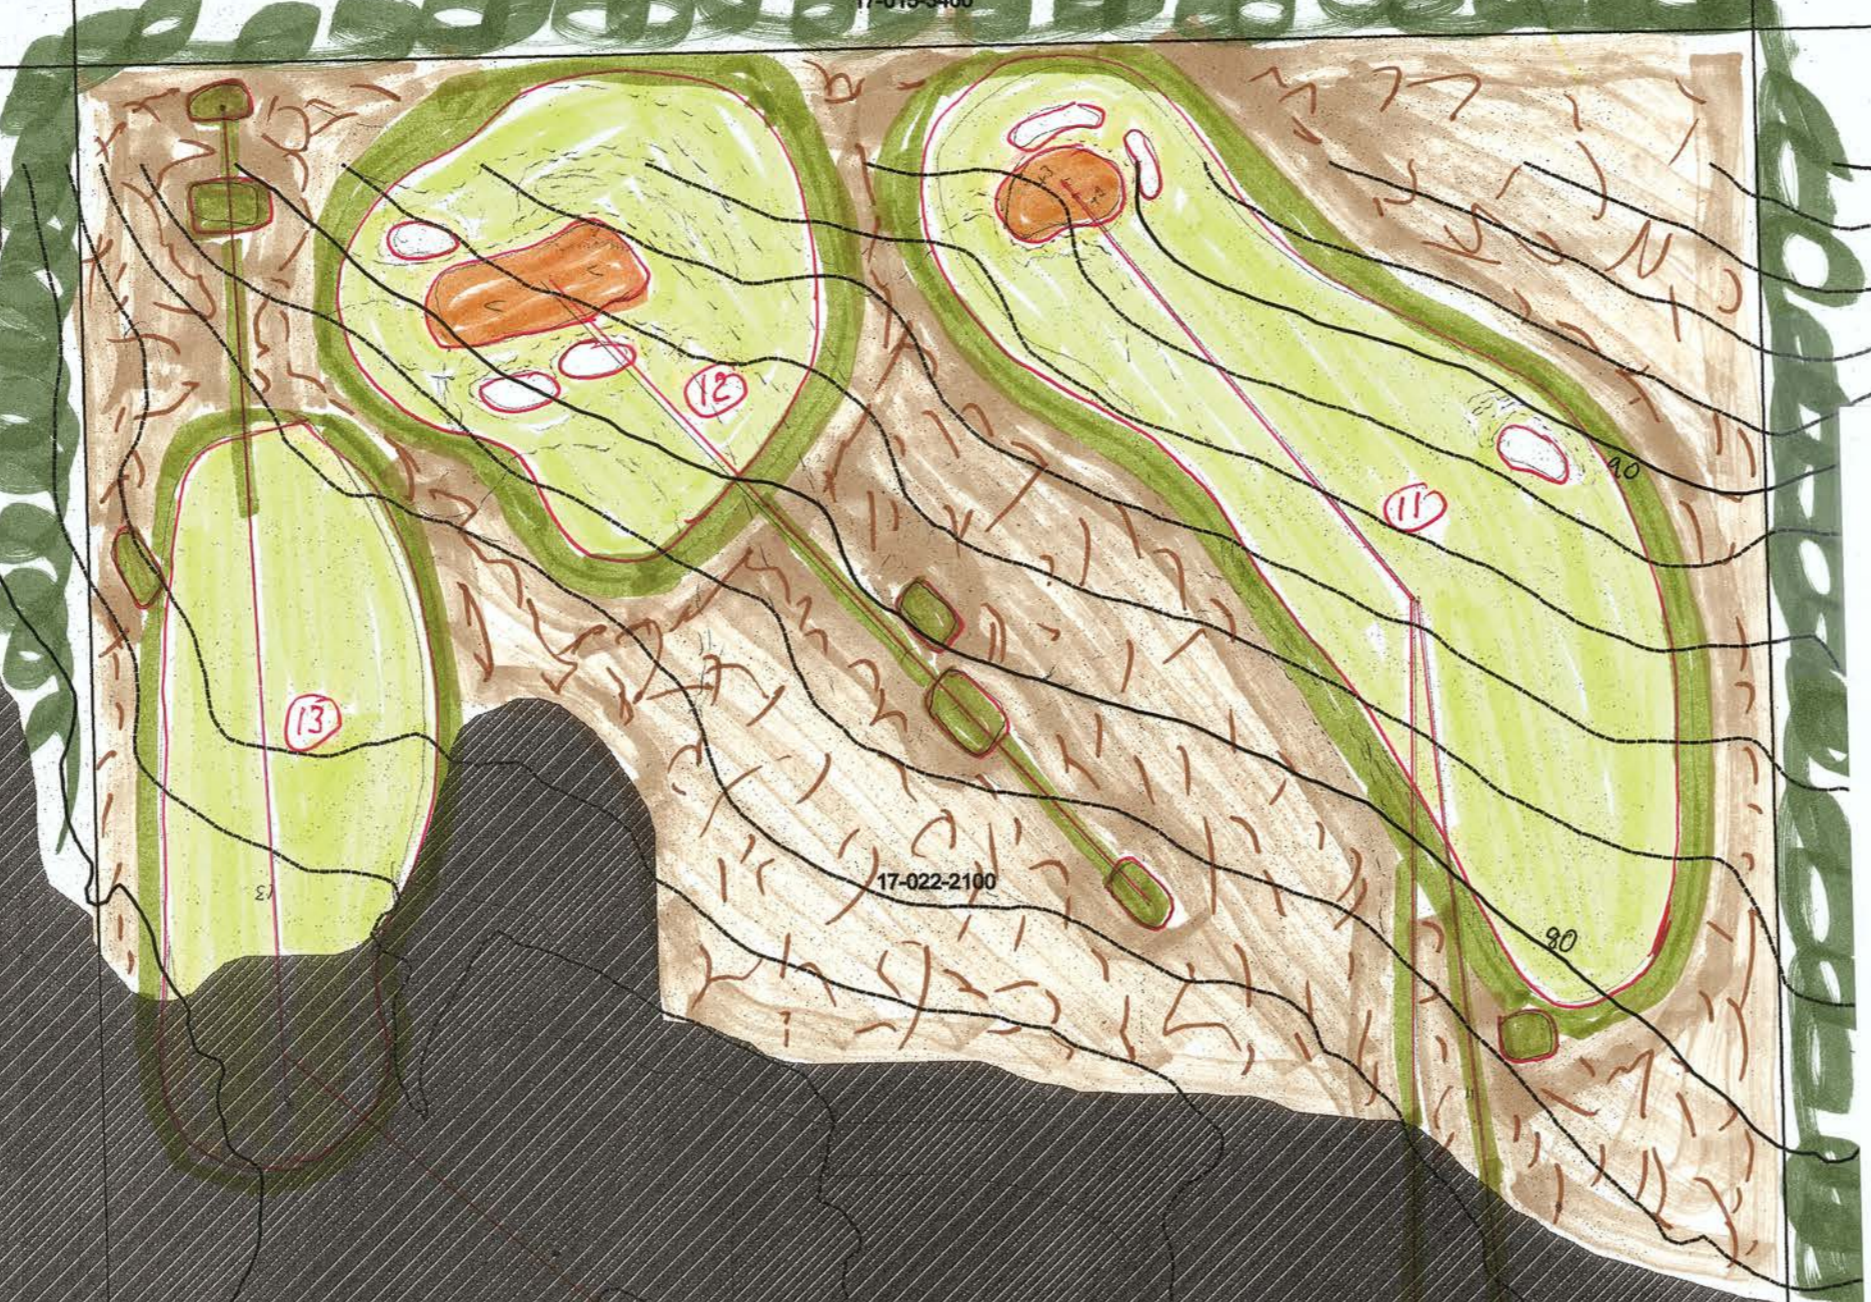

### CICERONE ADVENTURES 18-HOLE GOLF COURSE

#### KEY

1" = 150'

- Bent grass Greens
- Bent grass Tees
- Bent grass Fairways
- Fescue Rough - Mowed
- Native Fescue - Unmowed
- Wetland
- Trees
- Stream

#### Area Measurements

Greens	2.9 Acres
Tees	2.8 Acres
Fwys.	55 Acres
Fescue Roughs	40 Acres
Native Fescue	95 Acres
Wetland	6 Acres
Sand Bunkers	2 Acres
Filled Wetland	30,000 sq. Feet

#### CICERONE ADVENTURES

HOLE	PAR	BACK	MIDDLE	FRONT
1	5	596	518	428
2	4	355	310	244
3	4	344	311	235
4	3	196	174	122
5	4	410	361	281
6	3	218	185	129
7	4	455	405	314
8	4	421	381	340
9	5	484	463	368
IN	36	3449	3109	2461
10	4	418	381	311
11	4	385	377	301
12	3	222	165	140
13	5	510	485	391
14	4	444	408	285
15	4	325	305	240
16	4	440	389	308
17	3	151	142	112
18	5	536	477	352
OUT	36	3441	3109	2460
TOTAL	72	6590	6217	4920