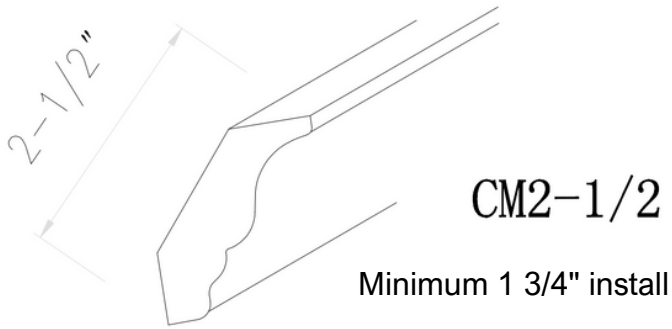

Minimum 1 3/4" install