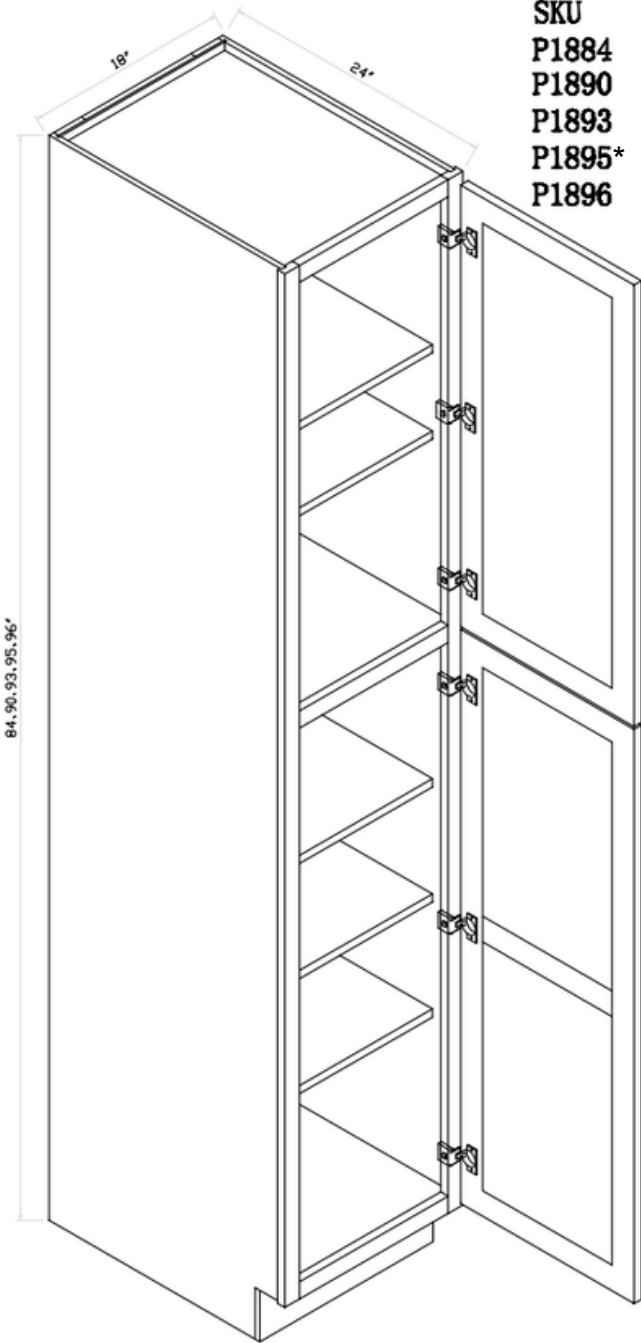

# CORNER WALL CABINETS

SKU  
SBD45  
SBD36

PANTRY CABINETS

SKU  
 P1884  
 P1890  
 P1893  
 P1895\*  
 P1896

84.90, 93.95, 96"

\*Size Only Apply to Cherry Glaze

SKU  
 P2484  
 P2490  
 P2493  
 P2495\*  
 P2496  
  
 P3084  
 P3090  
 P3093  
 P3095\*  
 P3096  
  
 P3684  
 P3690  
 P3693  
 P3695\*  
 P3696