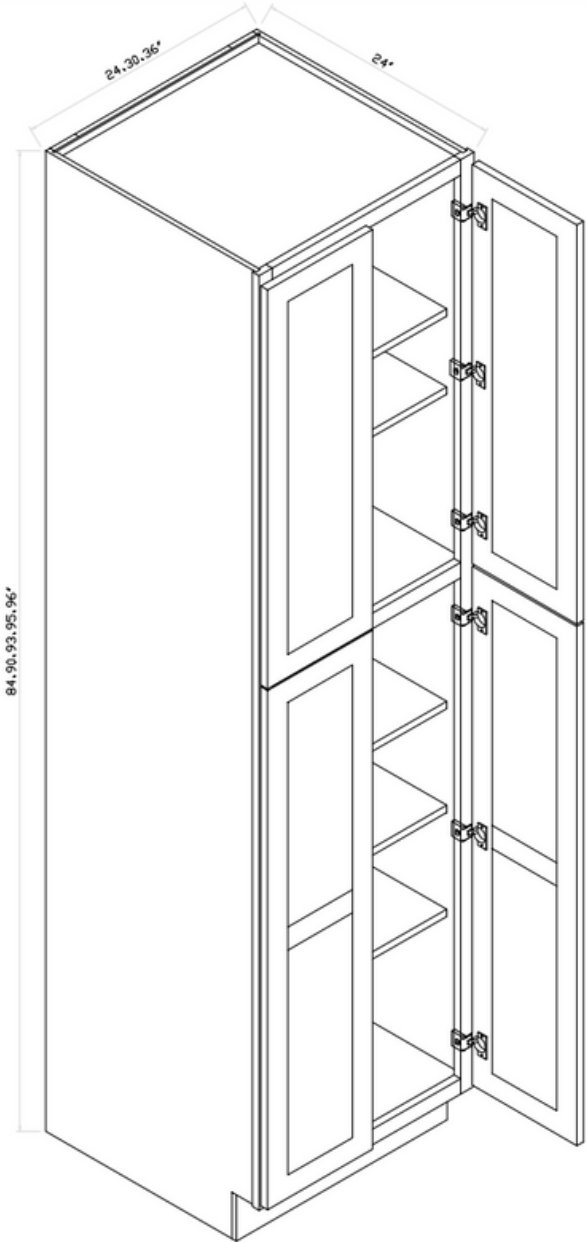

# CORNER WALL CABINETS

SKU  
SBD45  
SBD36

PANTRY CABINETS

SKU  
 P1884  
 P1890  
 P1893  
 P1895\*  
 P1896

84.90, 93.95, 96"

\*Size Only Apply to Cherry Glaze

SKU  
 P2484  
 P2490  
 P2493  
 P2495\*  
 P2496  
  
 P3084  
 P3090  
 P3093  
 P3095\*  
 P3096  
  
 P3684  
 P3690  
 P3693  
 P3695\*  
 P3696