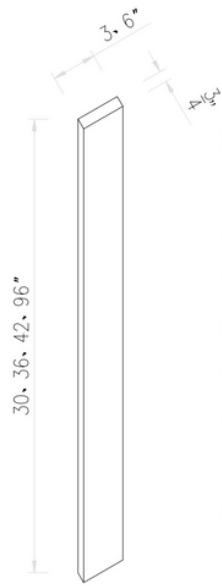

SKU  
Panel 96\*24\*3/4

SKU  
DWP3

SKU  
TK

PANELS & TRIM

SKU  
F1-1/296

SKU  
WF330  
WF336  
WF342  
TF396  
WF630  
WF636  
WF642  
TF696

SKU  
BF3  
BF6

SM8