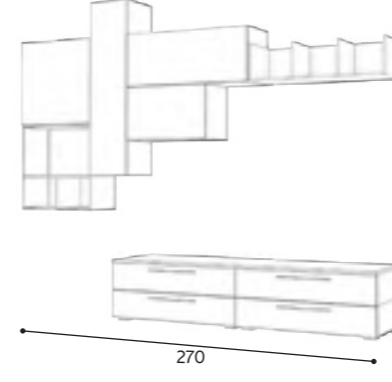

Kyra **pg. 74**

Finiture e colori ante | Doors colours and finishes

Rovere Bianco spazzolato
Brushed White Oak

Verde Lichene Laccato Lucido
Green Lichen Polished lacquered

Finiture e colori top | Top colours and finishes

Rovere Bianco spazzolato
Brushed White Oak

Colori elementi a giorno | Open units colours

Bruno Antilope
Antelope Brown

Maniglia | Handle

K10 fin. Nichel satinato
K10 Nickel satin finish