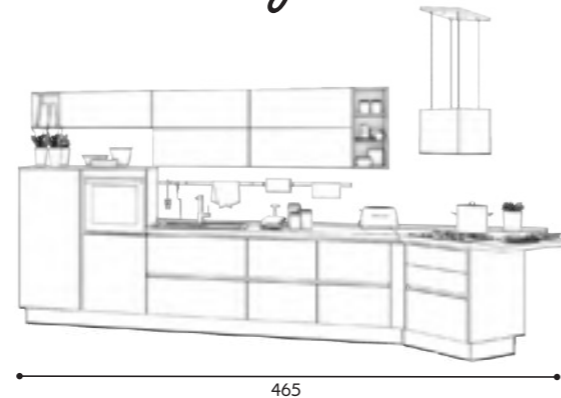

Kyra pg. 40

Finiture e colori ante | Doors colours and finishes

Celeste Alpaca lucido
Polished Alpaca Light Blue

Kaschmir opaco
Matt Kashmir

Finiture e colori top | Top colours and finishes

Quarzo Ashen Light Breeze lucido
Polished Ashen Light Breeze Quartz

Colori elementi a giorno | Open units colours

Bruno Antilope
Antelope Brown

Maniglia | Handle

Gola fin. Lucida
Finger rail Glossy finish

Tavolo | Table: Plano
Sedie e Sgabelli | Chairs: Melissa