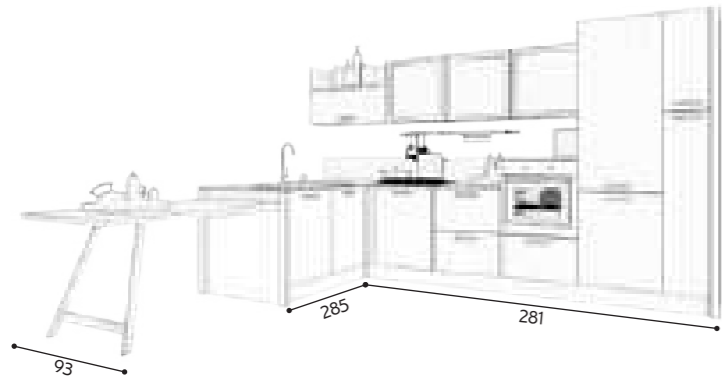

Kyra **pg. 62**
Vintage

Finiture e colori ante | Doors colours and finishes

Rovere Naturale Vintage
Vintage Natural Oak

Laccato effetto Peltro e vetro retinato
Lacquered Pewter and meshed glass

Finiture e colori top | Top colours and finishes

Acciaio Invecchiato finitura Velvet
Aged Steel Velvet finish

Colori elementi a giorno | Open units colours

Verde Salvia
Sage Green

Maniglia | Handle

K02 finitura Bronzo Titanio
K02 Bronze Titanium finish

Sedie | Chairs: Matrix

Vedi pagina 57