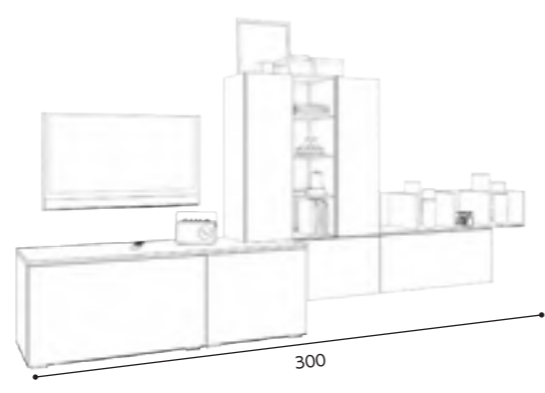

Kyra **pg. 78**

Finiture e colori ante | Doors colours and finishes

Celeste Alpaca lucido
Polished Alpaca Light Blue

Kaschmir opaco
Matt Kaschmir

Finiture e colori top | Top colours and finishes

Kaschmir opaco
Matt Kaschmir

Colori elementi a giorno | Open units colours

Bruno Antilope
Antelope Brown

Maniglia | Handle

Gola fin. Lucida
Finger rail Glossy finish