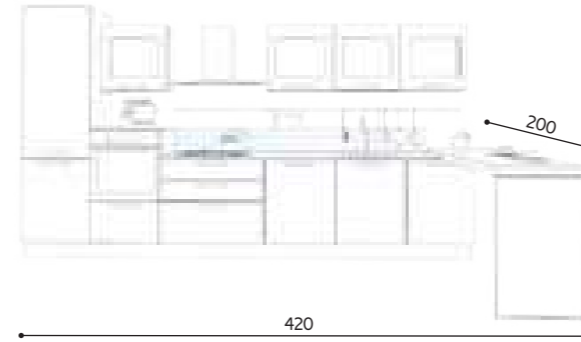

Kyra pg. 24

Finiture e colori ante | Doors colours and finishes

Frassino Dakar
Dakar Ash

Melanzana opaco
Aubergine

Finiture e colori top | Top colours and finishes

Betacryl Classic White
Betacryl Classic White

Maniglia | Handle

K82 fin. Nichel satinato

Tavolo | Table: Delta
Sedie e sgabelli | Chairs and stools: Erica