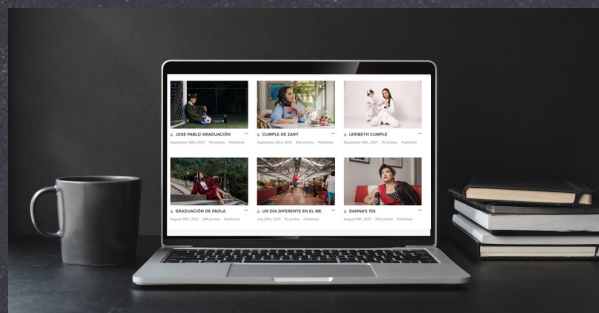

DESPUÉS DE LA SESIÓN

PRUEBAS DE FOTOS

Recibirás al menos 50 fotos de prueba, que se entregan 24 a 48 horas después de la sesión en una galería Online.