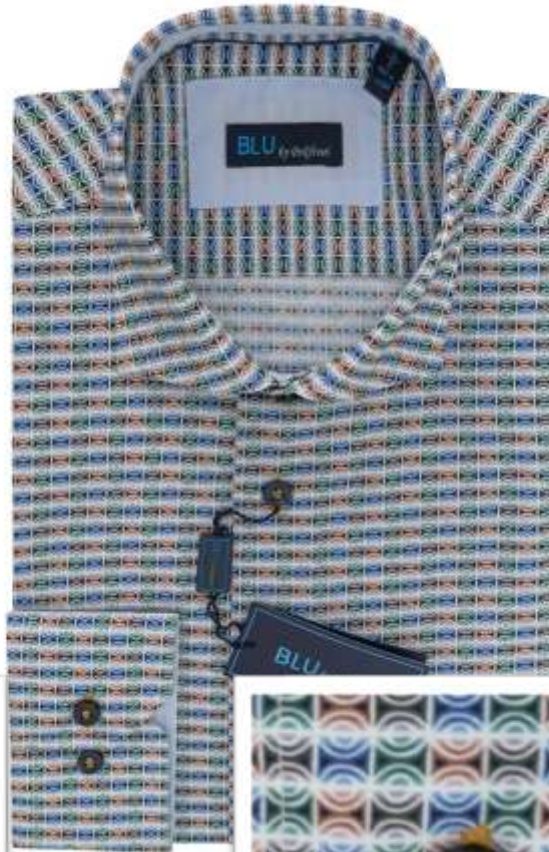

B2449201 #54