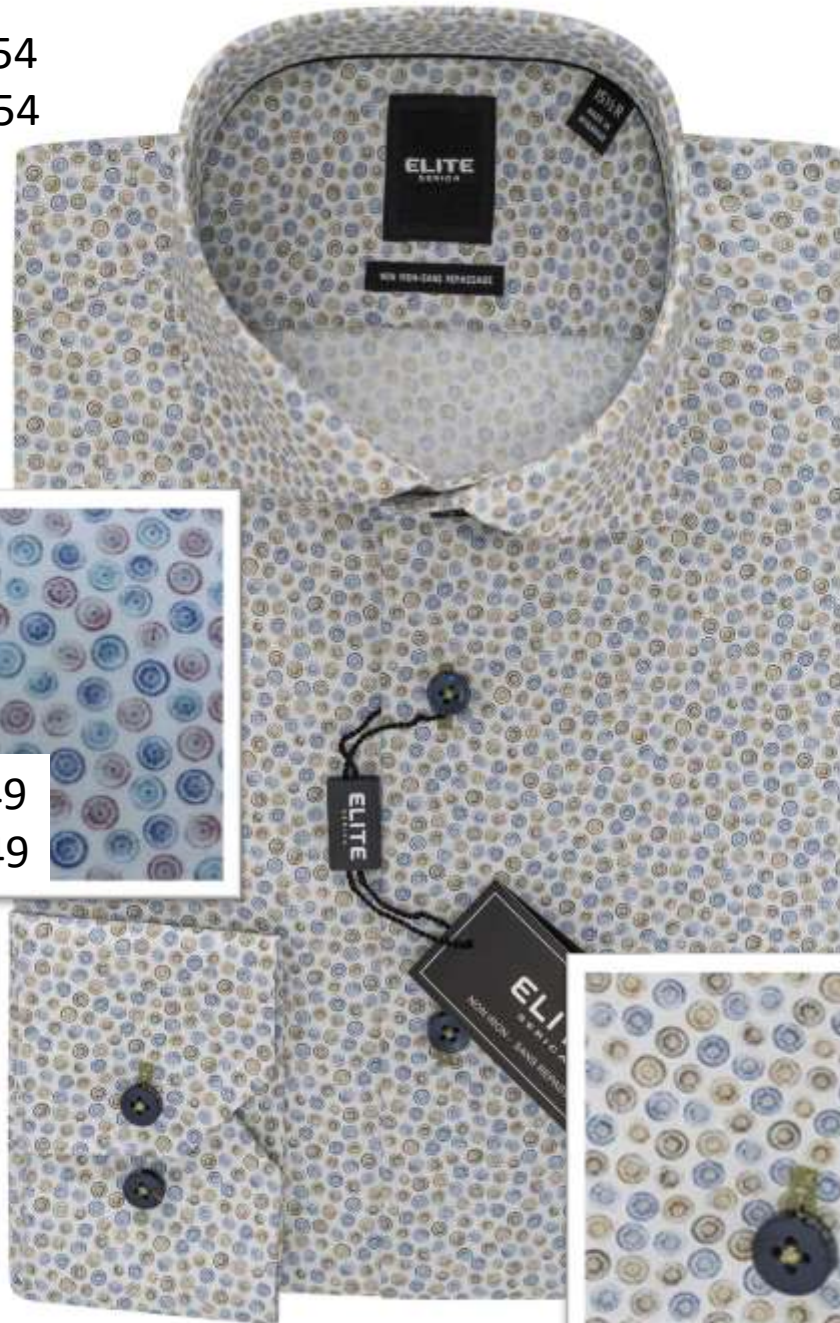

ELITE
SERICA

SERICA[®]
Classics
NON IRON - SANS REPASSAGE

100% Cotton Non Iron

DRESS
SHIRTS

100% Cotton Non Iron

E2462001 #54
C2462104 #54

E2462001 #49
C2462104 #49

E2462011 #15
C2462109 #15