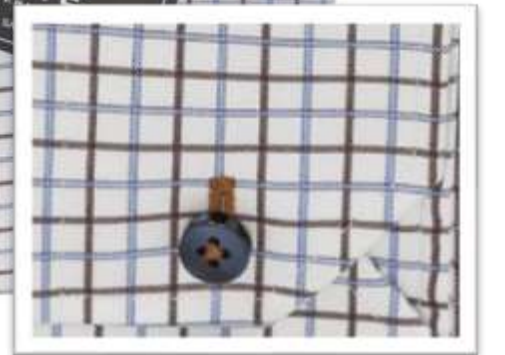

DRESS
SHIRTS

100% Cotton Non Iron

E2462010 #60
C2462108 #60

E2462010 #70
C2462108 #70

DRESS
SHIRTS

ELITE
SERICA

SERICA[®]
Classics
NON IRON - SANS REPASSAGE

C2462100 #21