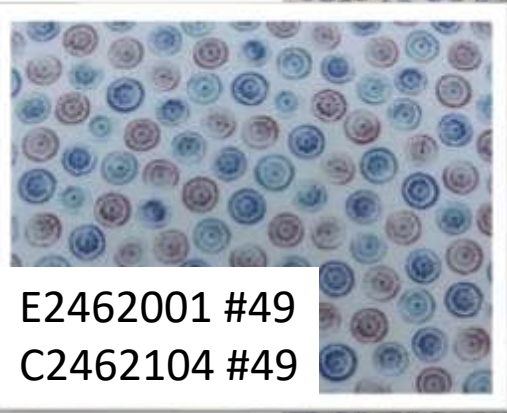

ELITE
SERICA

SERICA[®]
Classics
NON IRON - SANS REPASSAGE

100% Cotton Non Iron

DRESS
SHIRTS

100% Cotton Non Iron

E2462001 #54
C2462104 #54

E2462001 #49
C2462104 #49

E2462011 #15
C2462109 #15