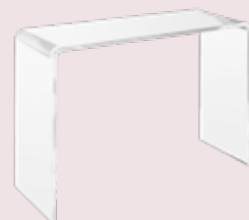

Tables

Cloud Table
54x30

Chrome/Walnut Console Table
48" W x 24" D x 30" H

Mirror Console Table
15"W x 44"L x 30"H

Mirror/Silver High Top Console Table
16" W x 48" L x 42" H

Gold Console Table
40" W x 16" D x 30" H

Largeur Gold Console Table
60" W x 13" D x 32" H

Glass Console Table
44" W x 14" D x 30" H

Tables

Marble/Black Table
36" L x 36" W x 30" H

Marble/Black Table
48" L x 48" W x 30" H

Marble/Gold Table
36" L x 36" W x 30" H