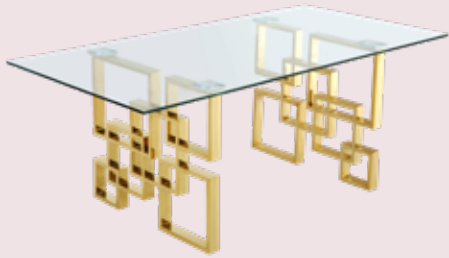

Outdoor End Table  
17" W x 17" D x 16" H

Garden Table

# Tables

Majestic Gold Dining Table  
39" W x 78" L x 30" H

Majestic Gold Console Table  
14" W x 48" L x 30" H

Mercury Round Table  
48" W x 48" L x 30" H

Mercury Dining Table  
42" W x 84" L x 30" H

48" Gold Dome Table